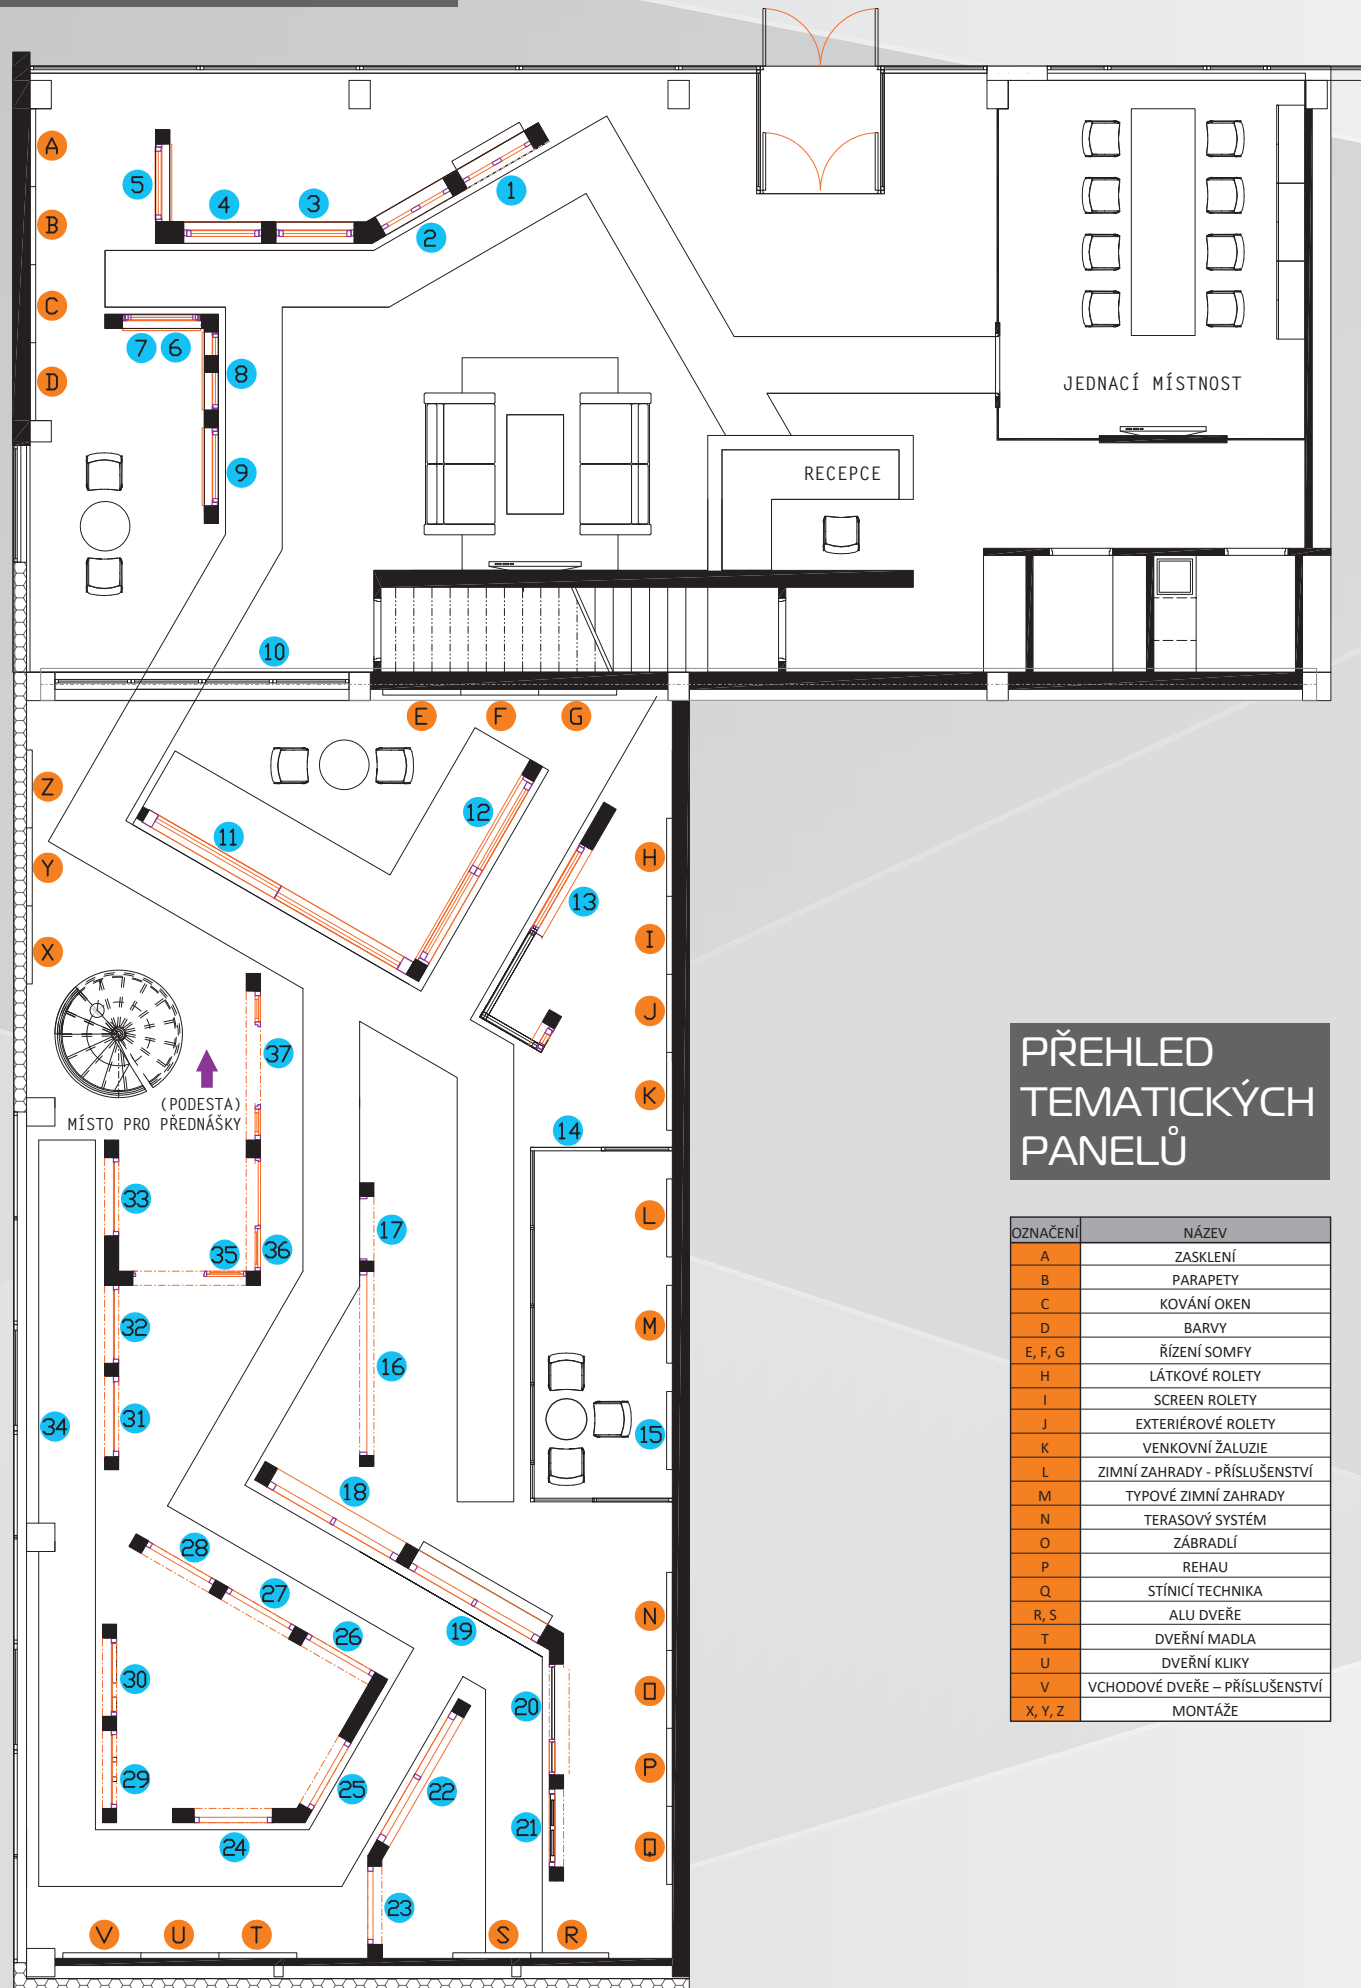

# PŮDORYS - SHOWROOMU

## PŘEHLED TEMATICKÝCH PANELŮ

OZNAČENÍ	NÁZEV
A	ZASKLENÍ
B	PARAPETY
C	KOVÁNÍ OKEN
D	BARVY
E, F, G	ŘÍZENÍ SOMFY
H	LÁTKOVÉ ROLETY
I	SCREEN ROLETY
J	EXTERIÉROVÉ ROLETY
K	VENKOVNÍ ŽALUZIE
L	ZIMNÍ ZAHRADY - PŘÍSLUŠENSTVÍ
M	TYPOVÉ ZIMNÍ ZAHRADY
N	TERASOVÝ SYSTÉM
O	ZÁBRADLÍ
P	REHAU
Q	STÍNÍCÍ TECHNIKA
R, S	ALU DVEŘE
T	DVEŘNÍ MADLA
U	DVEŘNÍ KLIKY
V	VCHODOVÉ DVEŘE - PŘÍSLUŠENSTVÍ
X, Y, Z	MONTÁŽE