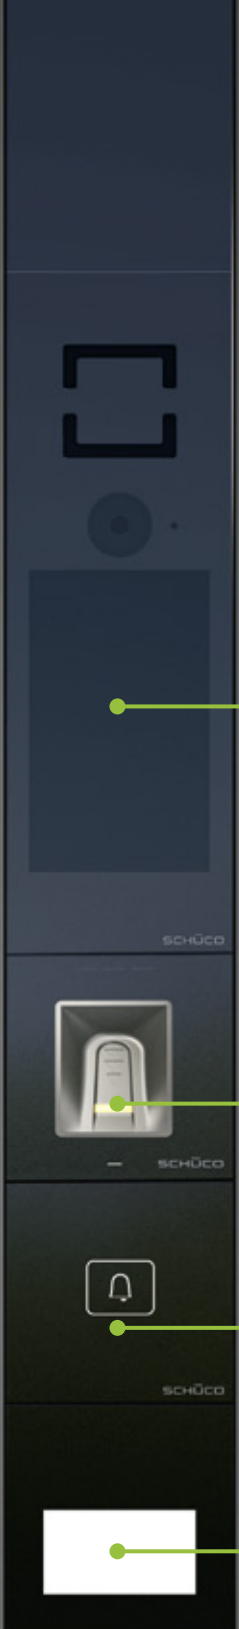

+ Dotykový displej DCS

+ Elektronická vstupní kontrola se snímačem otisků prstů

+ Dálková komunikace s dveřmi s video-modulem, audio-modulem a zvonkem

+ Komponenty, jako např. LED Spotlight, pohybový senzor nebo číslo domu