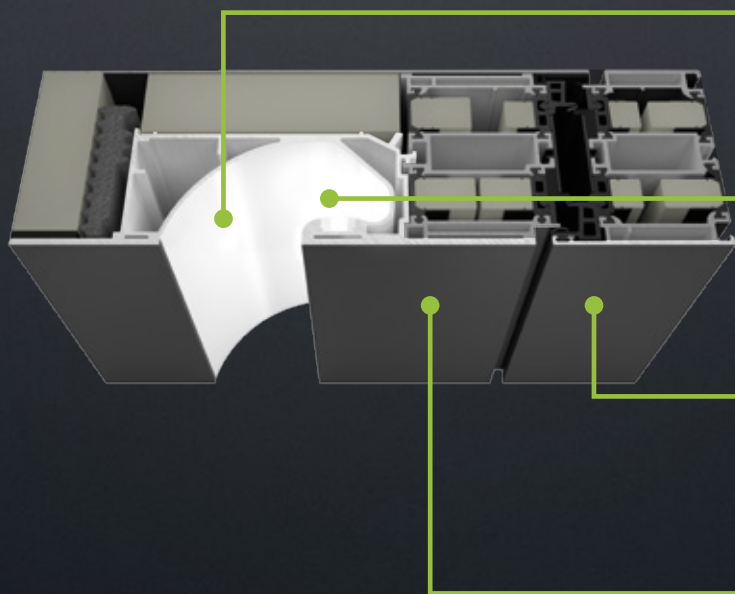

iF Design Award Winner:
Schüco ADS 90.SI SimplySmart Design Edition

reddot award 2017 winner

Red Dot za vynikající design:
Schüco ADS 90.SI SimplySmart Design Edition s dotykovým displejem DCS

Iconic Award:
Schüco ADS 90.SI SimplySmart Design Edition

Designový skvost

17

Řez madla

- 
- + Optimální kombinace funkčnosti a estetiky
- madlo integrované do profilu
 - + Homogenní osvětlení zahloubeného madla
- pro příjemné bydlení
 - + Plynulá integrace designového profilu do křídla
 - + Vysoce kvalitní vzhled, díky překrytí celého křídla dveří

Denní pohled

Zapuštěné madlo dveří Schüco ADS 90.SI SimplySmart Design Edition je do dveří zasazeno bez viditelných přechodů. Celistvá plocha dveřního křídla má velice atraktivní vzhled, garantována je samozřejmě také vynikající tepelná izolace a vysoká stabilita těchto dveří.