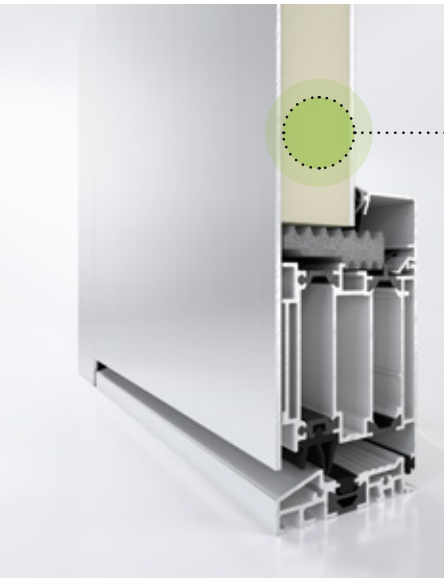

Energetická účinnost

Tepelná izolace

Začíná již u dveří

Teplo zůstává uvnitř, zima venku. Vchodové dveře Schüco disponují tepelnou izolací, která již dnes splňuje všechny zákonné požadavky zítřka. Kombinací vchodových dveří, oken, posuvných prvků apod. lze vytěžit optimální potenciál úspory energií. Výsledkem pak jsou nízké energetické náklady. A příspěvek v oblasti ochrany klimatu, která začíná již u Vašich vchodových dveří.

Výplň dveří jednostranná (pohled zvenčí)