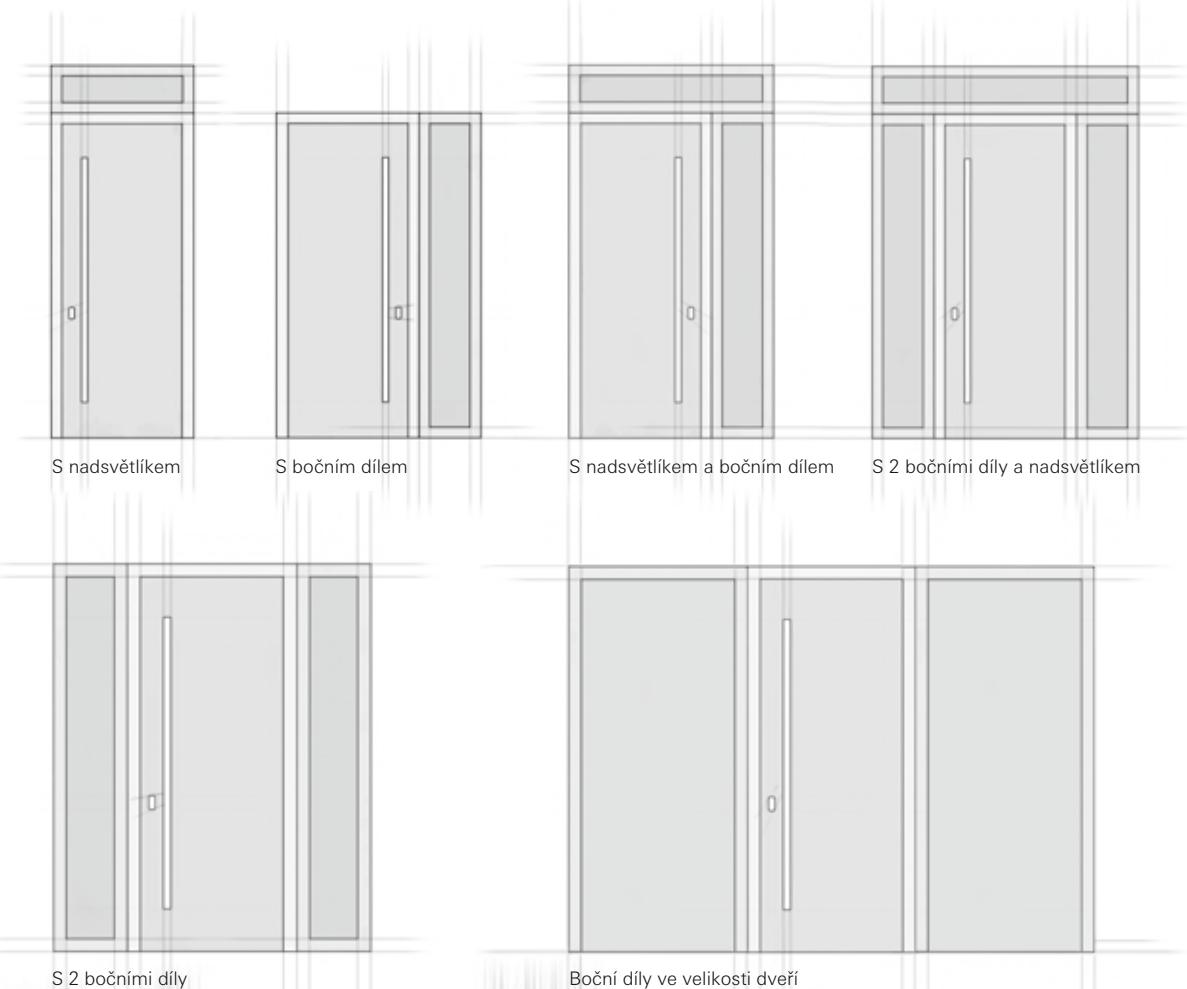

Design Edition - Top provedení

Dokonalý design - s nejvyššími nároky na estetiku a funkčnost

Schüco Design Edition reprezentuje nejvyšší estetické standardy – prostřednictvím osvětlené prohlubně pro rukojeť integrované do dveřního panelu.

Zapuštěné madlo plynule zapadá do standardní geometrie dveřních profilů a společně s dveřní výplní tvoří jednotnou harmonickou jednotku – přirozeně v kombinaci s vynikajícími tepelně izolačními vlastnostmi a mimořádnou stabilitou.