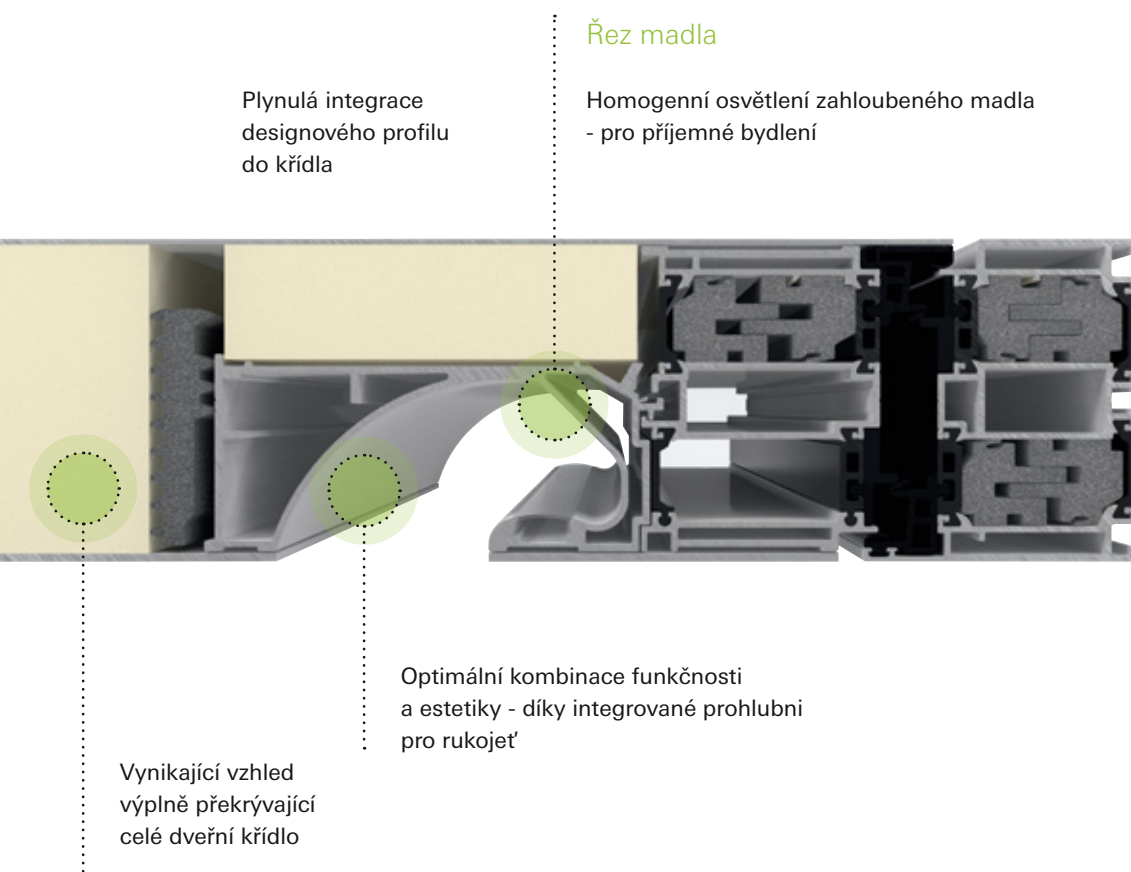

Ucelená, neprůhledná dveřní plocha vedle velkoformátového bočního panelu

Výrazný a jedinečný

Individuální design dveřní výplně utváří celkový estetický vzhled vašeho domova. Ať již je moderní či klasický, prosklený nebo neprůhledný, s dveřními výplněmi značky Schüco objevíte styl, který k Vám pasuje. Neprůhledné plochy zdůrazní zvolené barevné provedení dveřní výplně a chrání před pohledem zvenčí. Prosklená plocha naopak umožňuje větší přívod světla do vstupního prostoru a výhled směrem ven.

Každá dveřní výplň je pak doplněna kvalitními klikami a madly značky Schüco. Nejrůznější provedení madlových tyčí, prohlubní pro rukojeť integrovaných do dveřního panelu a dveřních koulí garantují nepřebornou škálu kreativních kombinací, které Vám umožní vytvořit dveře odpovídající Vašemu individuálnímu vkusu.

Design Edition - Top provedení

Dokonalý design - s nejvyššími nároky na estetiku a funkčnost

Schüco Design Edition reprezentuje nejvyšší estetické standardy – prostřednictvím osvětlené prohlubně pro rukojeť integrované do dveřního panelu.

Zapuštěné madlo plynule zapadá do standardní geometrie dveřních profilů a společně s dveřní výplní tvoří jednotnou harmonickou jednotku – přirozeně v kombinaci s vynikajícími tepelně izolačními vlastnostmi a mimořádnou stabilitou.