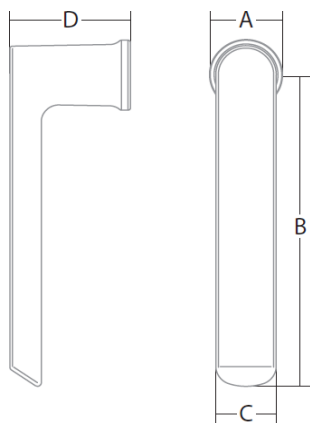

Klika pro zdvižně - posuvné dveře

Jednostranná klika Schüco pro zdvižně - posuvné dveře HST bez otvoru pro zámkovou vložku.

A: 34 mm
B: 238 mm
C: 24 mm
D: 66 mm

obj. číslo	označení barvy	barevná provedení
247 224	ELOX	stříbrná
247 225	RAL 9005	černá
247 226	RAL 9010	čistě bílá
247 227	RAL 9016	dopravní bílá
247 236	INOX	nerez