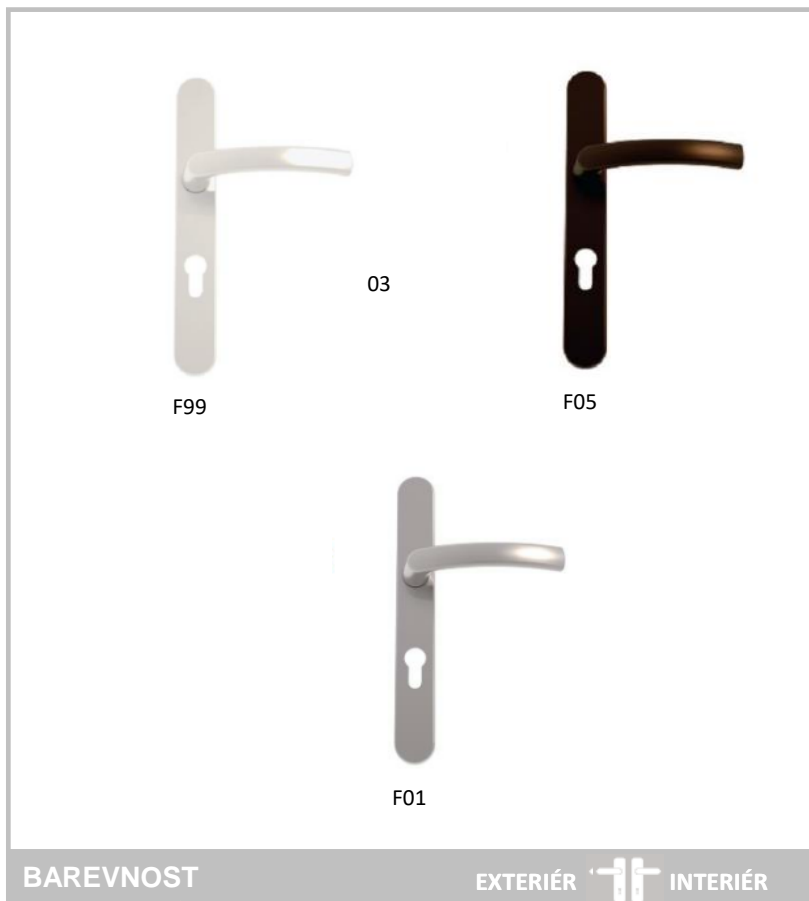

Sestava madlo/klika pro balkónové dveře se štítkem šířky 25 mm bez překrytí zámkové vložky. Povrchová úprava prášková barva.

označení typu	barevná provedení	profilová řada			
		Brillant Design		SYNEGO	PROGRESS
		profil Z74 oblé	profil T94	profil Z86/T106	profil Z84/T104
RT183F99	bílá	ANO	ANO	ANO	ANO
RT183F05	hnědá				
RT183F05/F99	hnědá / bílá	profil Z74 ploché	ANO	ANO	ANO
RT183F01	stříbrná	ANO