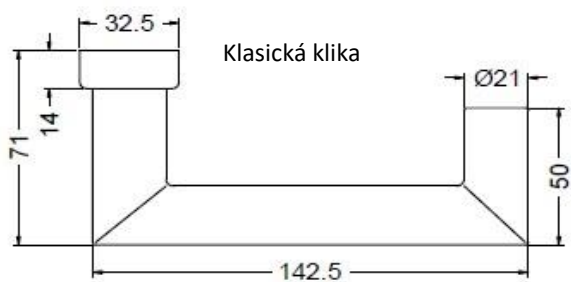

BAREVNOST

S

Dveřní klika

Jednostranná klika Schüco pro vchodové dveře. Ke klíce je možno objednat kličky Schüco a rozety dle tohoto katalogu. Nelze kombinovat s panikovou klikou.