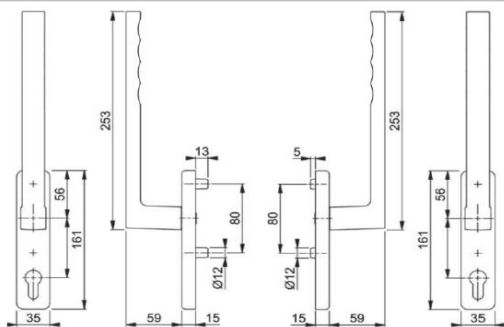

BAREVNOST

TOULON

R

Oboustranná klika

Designová oboustranná klika ke zdvižně posuvným dveřím. Klika je určena pro posuvné dveře **HST S 985**.

označení typu	barevná provedení	profilová řada	
			PROGRESS
RT_HS_11645295	černá mat		Křídlo 97 HST

* u oboustranných klik se zámkovou vložkou je při zamčení klíčem pouze znemožněno otočení kliky