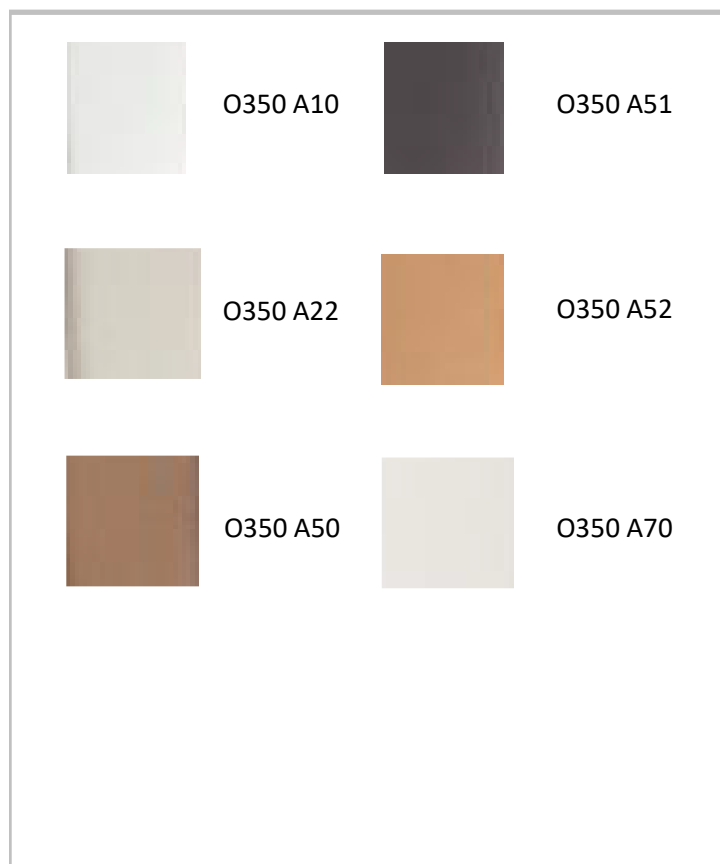

označení typu	barevná provedení	Délka trnu (mm)	Poznámka
O360 A10	přírodní stříbrná	37	
O360 A22	titan matná	32	Trn 32mm
O360 A52	bronz	37	
O360 A50	střední bronz	37	
O360 A70	bílá	37	

Rotoline

BAREVNOST