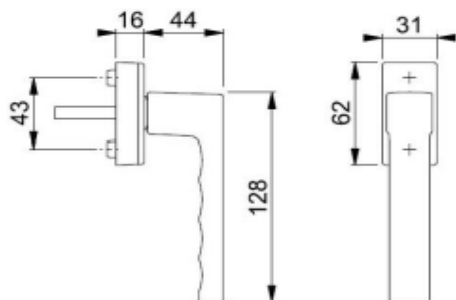

BAREVNOST

R

Jednostranná klika

Designová okenní klika v černém matném provedení. Bezpečnostní funkce SecuForte. Aretace po 45°.

označení typu	barevná provedení	Délka trnu (mm)	Poznámka
RT_OK_11737268	černá mat