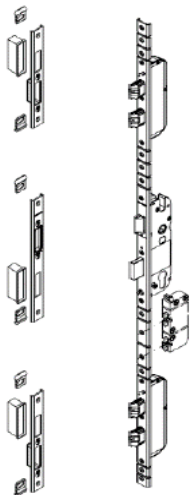

Zámek elektro SAFEMATIC komplet

obj. č. zámek samozamykací: dle systému/otevíravosti

obj. č. zámek samozamykací PANIKO: viz výše

obj. č. rámové protikusy: viz výše

obj. č. elektromotor: 263 018