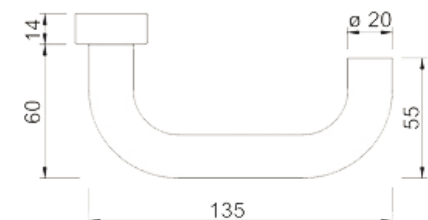

BAREVNOST

EXTERIÉR

INTERIÉR

VBH

VBH

klíka DG60.ER.ORS.LT a madlo TG10.ER.GS 45Ě

Nerezové provedení kliky, oválné rozety a madla. Kliky jsou na oválných rozetách. Zámková venkovní rozeta je s překrytím. Délka madla je 500, 800, 1200 a 1600 mm a rozteč jeho upevňovacích otvorů je 300, 560, 900, 1200 mm.

Zkratka	Délka madla	Rozteč upevň. otvorů
VBH_MK_GS50_DG60 -	500	300
VBH_MK_GS80_DG60 -	800	560
VBH_MK_GS120_DG60 -	1200	900
VBH_MK_GS160_DG60 -	1600	1200

označení typu	barevná provedení	profilová řada			
		Brillant Design		PROGRESS	
				dveřní Z / T	dveřní Z / T
VBH_MK_GS50_DG60 VBH_MK_GS80_DG60 VBH_MK_GS120_DG60 VBH_MK_GS160_DG60	nerez			ANO	ANO