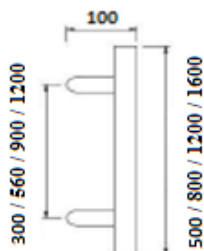

BAREVNOST

EXTERIÉR

INTERIÉR

VBH

VBH

klíka DG60.ER.ORS.LT a madlo TG10.ER.GS 45Ě

Nerezové provedení kliky, oválné rozety a madla. Kliky jsou na oválných rozetách. Zámková venkovní rozeta je s překrytím. Délka madla je 500, 800, 1200 a 1600 mm a rozteč jeho upevňovacích otvorů je 300, 560, 900, 1200 mm.

Zkratka	Délka madla	Rozteč upevň. otvorů
VBH_MK_GS50_DG60 -	500	300
VBH_MK_GS80_DG60 -	800	560
VBH_MK_GS120_DG60 -	1200	900
VBH_MK_GS160_DG60 -	1600	1200

označení typu	barevná provedení	profilová řada			
		Brillant Design		PROGRESS	
				dveřní Z / T	dveřní Z / T
VBH_MK_GS50_DG60 VBH_MK_GS80_DG60 VBH_MK_GS120_DG60 VBH_MK_GS160_DG60	nerez			ANO	ANO