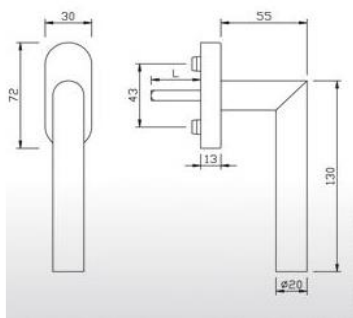

Designová okenní klika v nerezovém provedení. Aretace po 90°.

označení typu	barevná provedení	Délka trnu (mm)	Poznámka
VBH_OK_FG61_F69	nerez