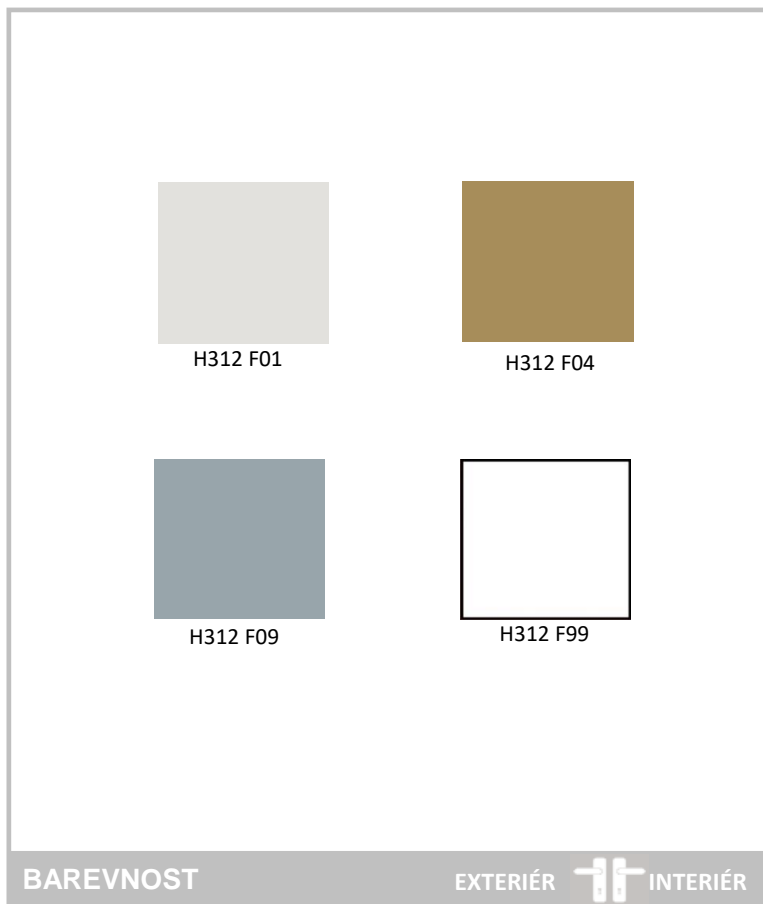

Dveřní kování s úzkým štítkem a s vratným perem s překrytím zámkové vložky. Délka štítku: 250 mm, šířka štítku: 36 mm, tloušťka štítku: 10 mm. Vnitřní úzký štítek s klikou pevně/otočně uloženou s vodicími čepy, neviditelně přišroubovaný čtyřhranem 8 mm.

označení typu	barevná provedení	profilová řada			
		Brillant Design		PROGRESS	
			dveřní Z / T		dveřní Z / T
H312 F01	přírodní stříbrná				
H312 F04	bronz				
H312 F09	titan				
H312 F99	bílá (F 9016)				
			ANO		ANO