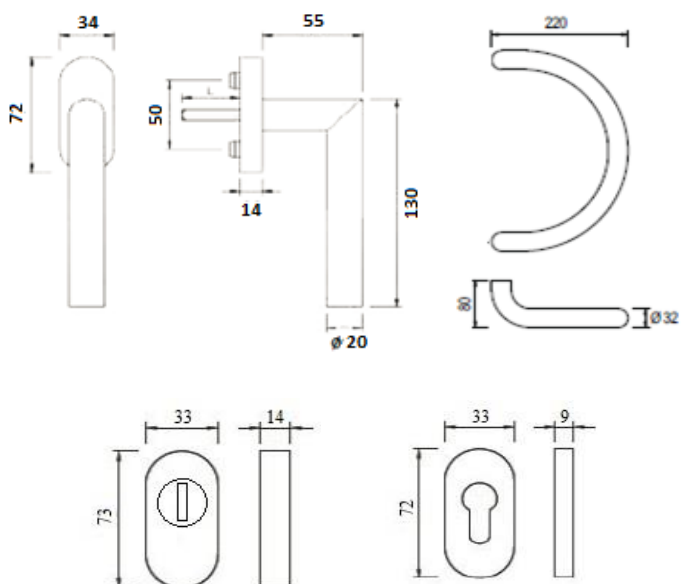

BAREVNOST

EXTERIÉR

INTERIÉR