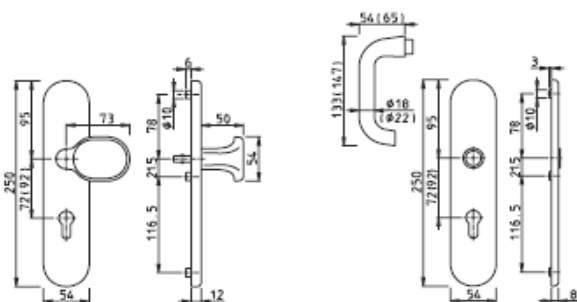

Sestava madlo/klika pro vchodové dveře se štítkem šířky 54 mm bez překrytí zámkové vložky. Vnitřní i venkovní štítek je podle provedení z mosazi, nebo z hliníku s vysokou odolností vůči vlivům životního prostředí s eloxovaným povrchem nebo povrchem s práškovou barvou. Vysoce pevné, skryté, šroubové spojení. Vnitřní výztuhy jsou ze zinkované oceli. Klika je volně uložena, s pouzdem ve štítku.

označení typu	barevná provedení	profilová řada			
		Brillant Design		PROGRESS	
			dveřní Z / T		dveřní Z / T
H212 F01	přírodní stříbrná				
H212 F04	bronz		ANO		NE
H212 F99	bílá