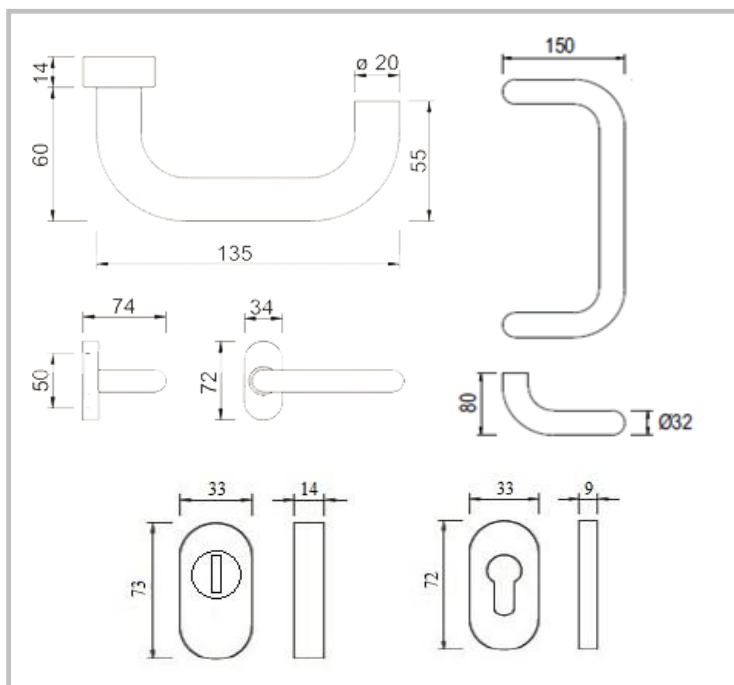

BAREVNOST

EXTERIÉR INTERIÉR

VBH

Oválná rozeta (interiér)

Oválná rozeta (exteriér)

VBH

klika DG60.ER.ORS.LT a madlo TG10.ER.GKL 300 mm

Nerezové provedení kliky, oválné rozety a madla. Kliky jsou na oválných rozetách. Zámková venkovní rozeta je s překrytím. Délka madla je 382mm a rozteč jeho upevňovacích otvorů je 350 mm.

označení typu	barevná provedení	profilová řada				
		Brillant Design		PROGRESS		
				dveřní Z / T		dveřní Z / T
VBH_MK_GKL35_DG60	nerez			ANO		ANO