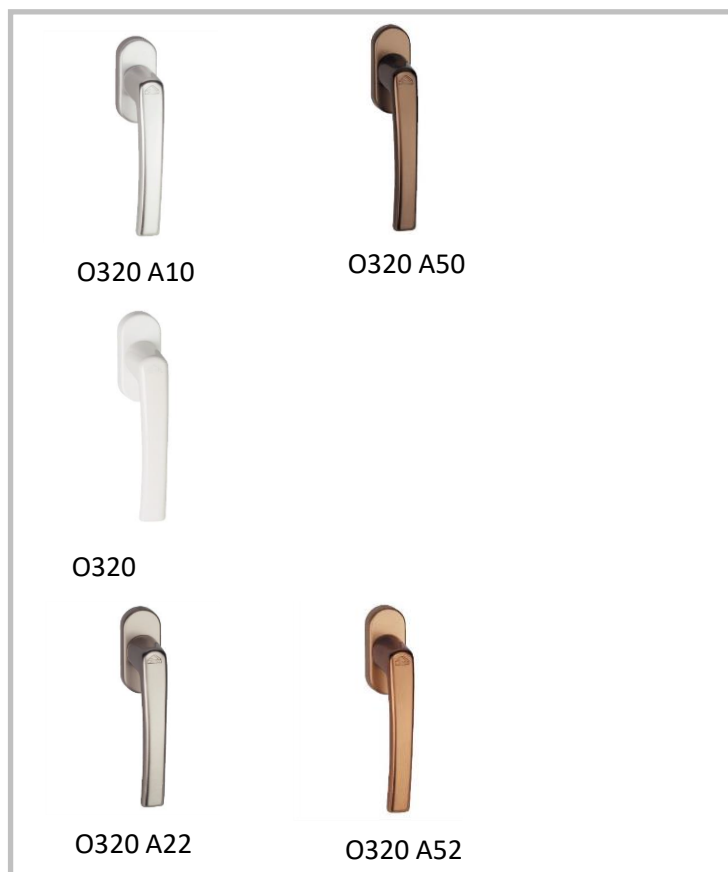

RotoLine

BAREVNOST

R

Klika TiltFirst

Otevírání

Zamykání a odemykání

zamykání: klíčem otočit o 180° proti směru hodinových ručiček

Sklápění

označení typu	barevná provedení	Délka trnu (mm)	Poznámka
O360 A10	přírodní stříbrná	37	
O360 A22	titan matná	32	Trn 32mm
O360 A52	bronz	37	
O360 A50	střední bronz	37	
O360 A70	bílá	37