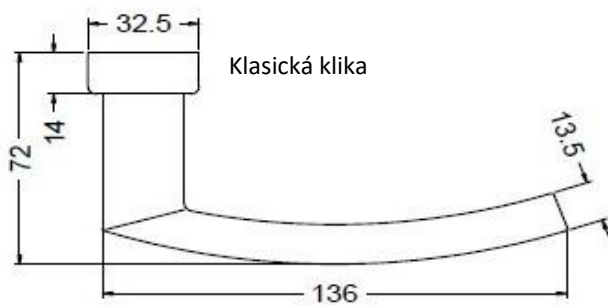

BAREVNOST

S

Dveřní klika

Jednostranná klika Schüco pro vchodové dveře. Ke klice je možno objednat kliky Schüco a rozety dle tohoto katalogu. Nelze kombinovat s panikovou klikou.