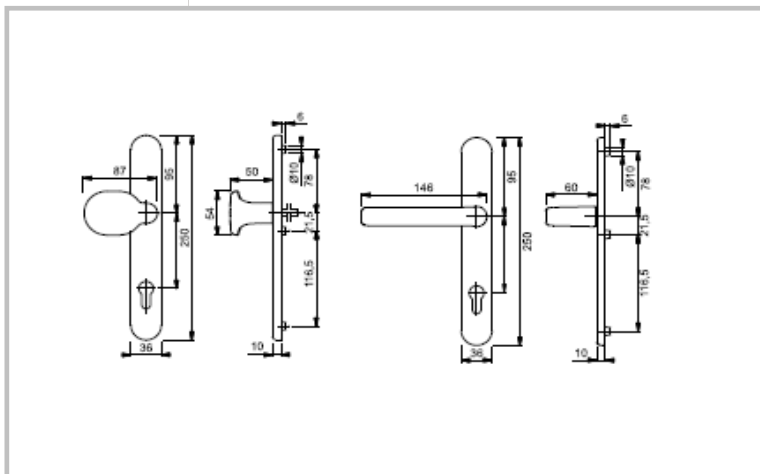

H162 F01   H162 F04

H162 F05   H162 F09

H162 F99

BAREVNOST   EXTERIÉR INTERIÉR

HOPPE

H   typ LIVERPOOL

Sestava madlo/klika pro vchodové dveře se štítkem šířky 36 mm bez překrytí zámkové vložky. Kliky jsou s pevným uložením s vratným pérem. Vysoce pevné, skryté, šroubové spojení.

označení typu	barevná provedení	profilová řada			
		Brillant Design		SYNEGO	PROGRESS
		profil Z74 oblé	profil T94	profil Z86/T106	profil Z84/T104
H162 F01	přírodní stříbrná	NE	NE	ANO	ANO
H162 F04	bronz				
H162 F05	hnědá (F 8707)	profil Z74 ploché	NE	ANO	ANO
H162 F09	titan				
H162 F99	bílá (F 9016)	NE