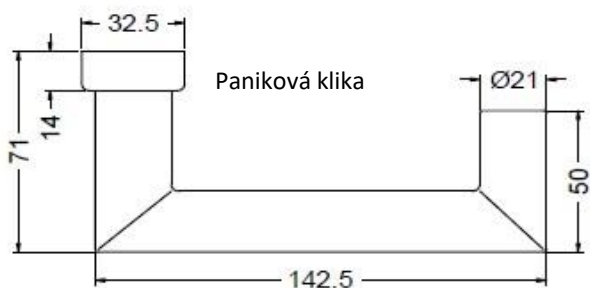

Paniková klika

Klasická klika

obj. číslo	označení barvy	barevná provedení	čtyřhran
240 009	INOX	nerez	10 mm
240 004	ELOX	stříbrná	10 mm

Paniková klika

obj. číslo	označení barvy	barevná provedení	čtyřhran
240 130	INOX	nerez	9 mm
240 120	ELOX	stříbrná	9 mm