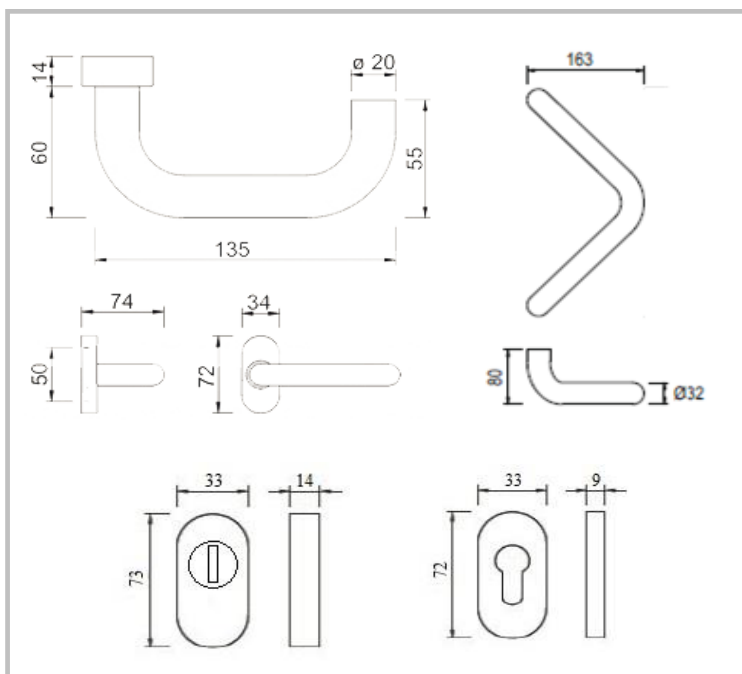

BAREVNOST

EXTERIÉR

INTERIÉR

VBH

Oválná rozeta (interiér)

Oválná rozeta (exteriér)

VBH

klika DG60.ER.ORS.LT a madlo TG10.ER.GKW 300 mm

Nerezové provedení kliky, oválné rozety a madla. Kliky jsou na oválných rozetách. Zámková venkovní rozeta je s překrytím. Délka madla je 382mm a rozteč jeho upevňovacích otvorů je 350mm.

označení typu	barevná provedení	profilová řada				
		Brillant Design			PROGRESS	
				dveřní Z / T		dveřní Z / T
VBH_MK_GKW35_DG60	nerez			ANO		ANO