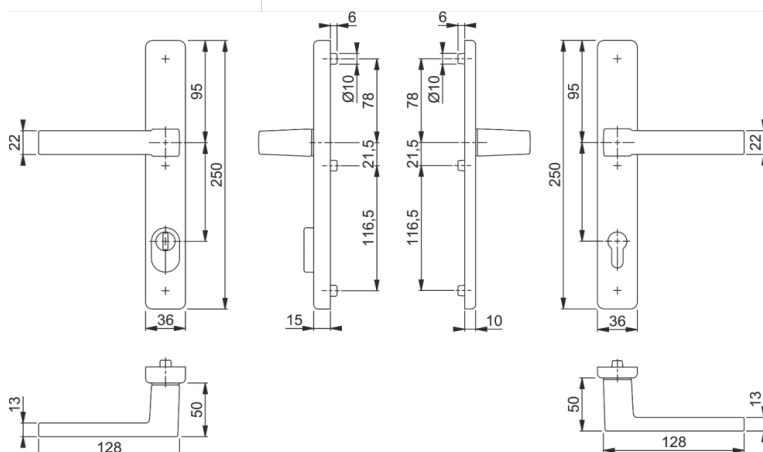

označení typu	barevná provedení	profilová řada			
		Brillant Design		PROGRESS	
			dveřní Z / T		dveřní Z / T
DK_MK_11888787	černá mat		ANO		ANO

HOPPE

černá mat

BAREVNOST

EXTERIÉR  INTERIÉR

R

typ AUSTIN

Dveřní kování s úzkým štítkem a s vratným perem s překrytím zámkové vložky. Délka štítku: 250 mm, šířka štítku: 36 mm, tloušťka štítku: 10-15 mm. Vnitřní úzký štítek s klikou otočně uloženou s vodicími čepy, neviditelně přišroubovaný, se čtyřhranem 8 mm.