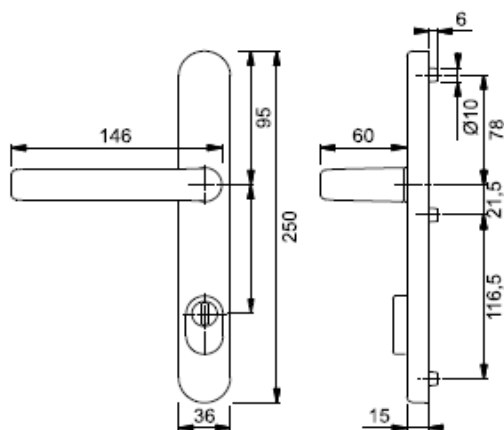

Sestava klika/klika pro vchodové dveře se štítkem šířky 36 mm s překrytím zámkové vložky. Kliky jsou s pevným uložením s vratným pérem. Vysoce pevné, skryté, šroubové spojení.

označení typu	barevná provedení	profilová řada			
		Brillant Design		PROGRESS	
			dveřní Z / T		dveřní Z / T
H163 F01	přírodní stříbrná				
H163 F04	bronz				
H163 F05	hnědá (F 8707)		ANO		ANO
H163 F09	titan				
H163 F99	bílá (F 9016)