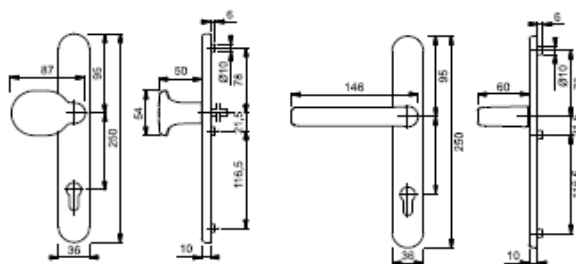

HOPPE

BAREVNOST

EXTERIÉR INTERIÉR

H

typ LIVERPOOL

Sestava madlo/klika pro vchodové dveře se štítkem šířky 36 mm bez překrytí zámkové vložky. Kliky jsou s pevným uložením s vratným párem. Vysoce pevné, skryté, šroubové spojení.

označení typu	barevná provedení	profilová řada			
		Brillant Design		PROGRESS	
			dveřní Z / T		dveřní Z / T
H162 F01	přírodní stříbrná				
H162 F04	bronz				
H162 F05	hnědá (F 8707)		ANO		ANO
H162 F09	titan				
H162 F99	bílá (F 9016)