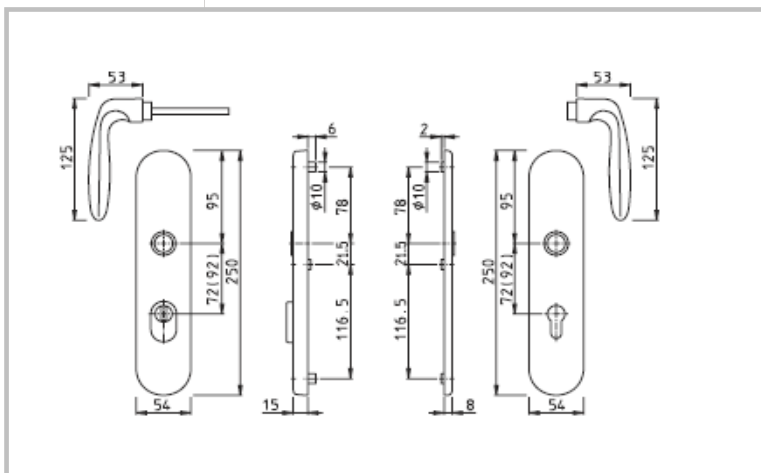

H

typ VERONA

Sestava kliky/kliky pro vchodové dveře se štítkem šířky 54 mm s překrytím zámkové vložky. Ocelová podkladní konstrukce ve vnějším i vnitřním štítku. Vysoce pevné, skryté, šroubové spojení. Dveřní kliky spojené profilovým čtyřhranem HOPPE (u barvy F09 - titan musí být dveřní zámek se čtyřhranem 10 mm).