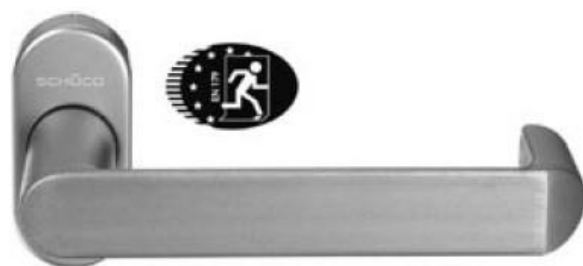

SCHÜCO

BAREVNOST

S

Dveřní klika

Jednostranná klika Schüco pro vchodové dveře. Ke klice je možno objednat kliky Schüco a rozety dle tohoto katalogu. Nelze kombinovat s panikovou klikou.

Klasická klika

obj. číslo	označení barvy	barevná provedení	čtyřhran
240 168	INOX	nerez	10 mm
240 152	ELOX	stříbrná	10 mm

Paniková klika

obj. číslo	označení barvy	barevná provedení	čtyřhran
240 186	INOX	nerez	9 mm
240 182	ELOX	stříbrná	9 mm