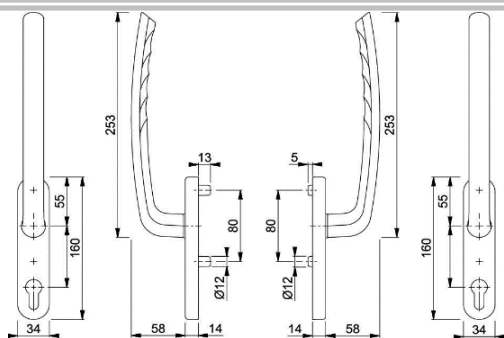

BAREVNOST

HOPPE

H

Oboustranná klika

Oboustranná klika ke zdvíže posuvným dveřím Hautau HS 300 s otvorem pro zámkovou vložku. Klika je určena pro posuvné dveře **HST S 985**.

označení typu	barevná provedení	profilová řada	
			PROGRESS
HS_2638016	titan		Křídlo 97 HST
HS_2637996	bronz		
HS_2754586	bílá