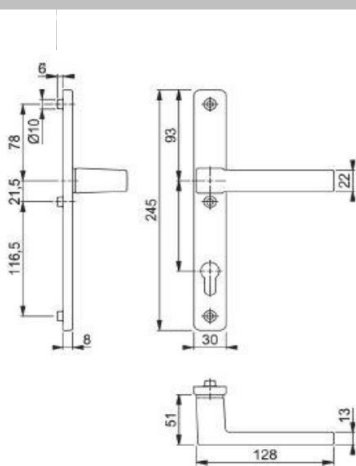

Dveřní kování s úzkým štítkem a s vratným perem bez překrytí zámkové vložky. Délka štítku: 245 mm, šířka štítku: 30 mm, tloušťka štítku: 8 mm. Vnitřní úzký štítek s klikou otočně uloženou s vodicími čepky, neviditelně přišroubovaný, se čtyřhranem 8 mm.

označení typu	barevná provedení	profilová řada			
		Brillant Design		PROGRESS	
			dveřní Z / T		dveřní Z / T
DK_KK_11808068	černá mat		ANO		ANO