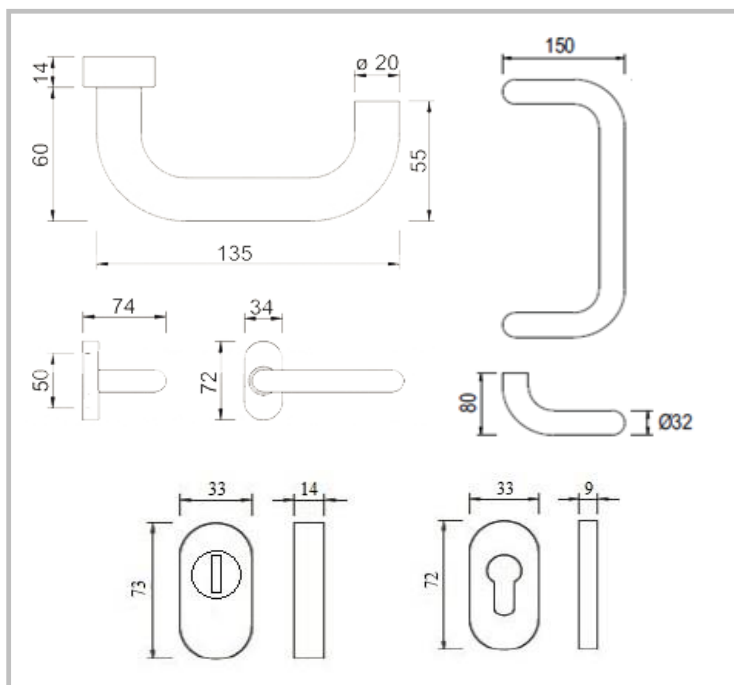

BAREVNOST

EXTERIÉR

VBH

Oválná rozeta (interiér)

Oválná rozeta (exteriér)

VBH

klika DG60.ER.ORS.LT a madlo TG10.ER.GKL 300 mm

Nerezové provedení kliky, oválné rozety a madla. Kliky jsou na oválných rozetách. Zámková venkovní rozeta je s překrytím. Délka madla je 382mm a rozteč jeho upevňovacích otvorů je 350 mm.

označení typu	barevná provedení	profilová řada				
		Brillant Design		PROGRESS		
				dveřní Z / T		dveřní Z / T
VBH_MK_GKL35_DG60	nerez			ANO		ANO