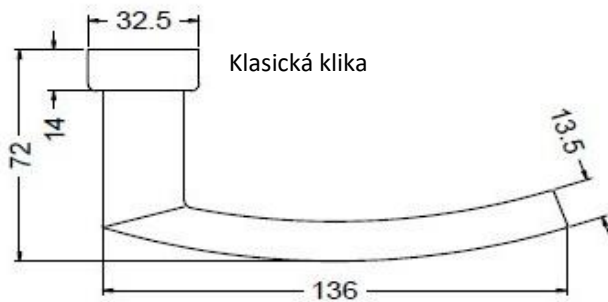

BAREVNOST

S

Dveřní klika

Jednostranná klika Schüco pro vchodové dveře. Ke klice je možno objednat kliky Schüco a rozety dle tohoto katalogu. Nelze kombinovat s panikovou klikou.