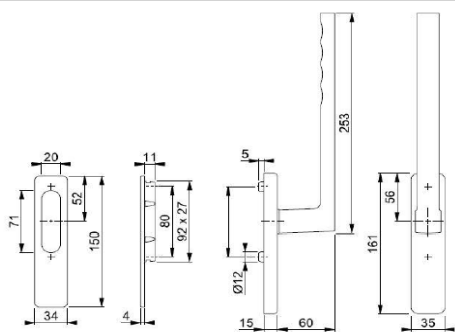

BAREVNOST

TOULON

R

Jednostranná klika s madélkem

Designová jednostranná klika s venkovním madélkem ke zdvižně posuvným dveřím. Klika je určena pro posuvné dveře **HST S 985**.

označení typu	barevná provedení	profilová řada	
			PROGRESS
RT_HS_11645325	černá mat		Křídlo 97 HST

* u oboustranných klik se zámkovou vložkou je při zamčení klíčem pouze znemožněno otočení kliky