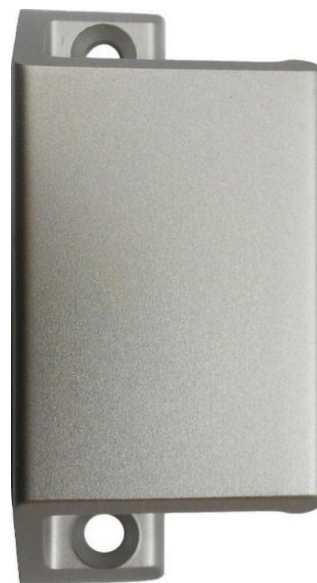

SCHÜCO

BAREVNOST

S

Balkónové madélko

Balkónové přitahovací hliníkové madélko.

obj. číslo	označení barvy	barevná provedení
209 019	Silver - Look	ELOX
229 333	RAL 9005	černá
229 133	RAL 9010	čistě bílá
229 134	RAL 9016	dopravní bílá