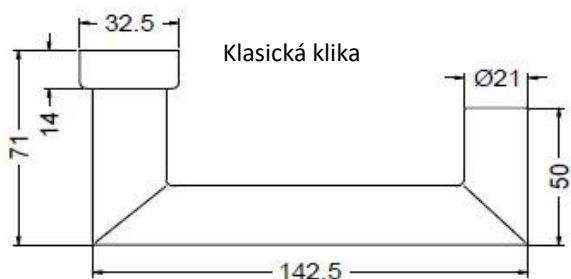

BAREVNOST

S

Dveřní klika

Jednostranná klika Schüco pro vchodové dveře. Ke klíce je možno objednat kliky Schüco a rozety dle tohoto katalogu. Nelze kombinovat s panikovou klikou.

Klasická klika