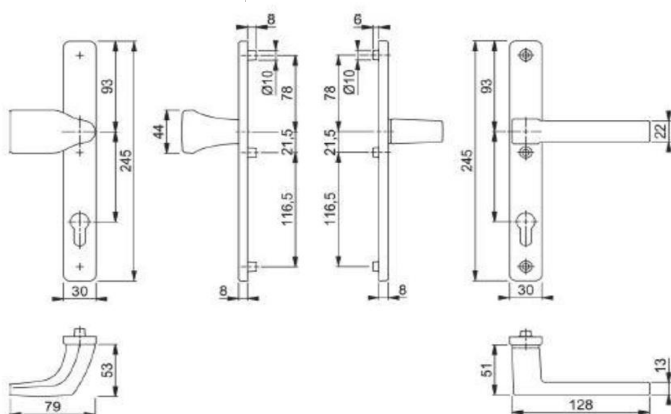

HOPPE

černá mat

BAREVNOST

EXTERIÉR  INTERIÉR

R

typ AUSTIN

Dveřní kování s úzkým štítkem a s vratným perem bez překrytí zámkové vložky. Délka štítku: 245 mm, šířka štítku: 30 mm, tloušťka štítku: 8 mm. Vnitřní úzký štítek s klikou otočně uloženou s vodicími čepý, neviditelně přišroubovaný, se čtyřhranem 8 mm.