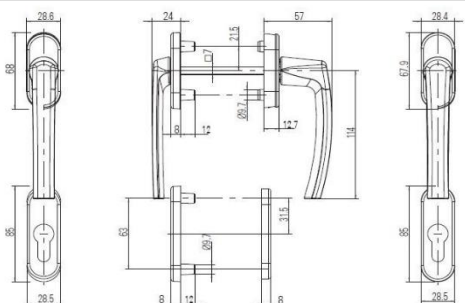

BAREVNOST

R Oboustr. klika pod roletu s rozetou

Balkónová oboustranná klika **pod roletu** s rozetou.

označení typu	barevná provedení	profilová řada			
		Brillant Design		SYNEGO	PROGRESS
		Z74 oblé	T94	Z86 / T106	Z84 / T104
O321 A10	přírodní stříbrná	ANO	ANO	ANO	ANO
O321 A20	nová stříbrná				
O321 A22	titan matná				
O321 A30	mosaz matná				
O321 A51	šedohnědá	Z74 ploché			
O321 A52	bronz	ANO			
O321 A50	střední bronz				
O321 A70	bílá				

* u oboustranných klik se zámkovou vložkou je při zamčení klíčem pouze znemožněno otočení kliky

** u sestav oboustranných klik se zámkovou vložkou nelze použít základní křídla (Z60, K60, Z57 atd..)