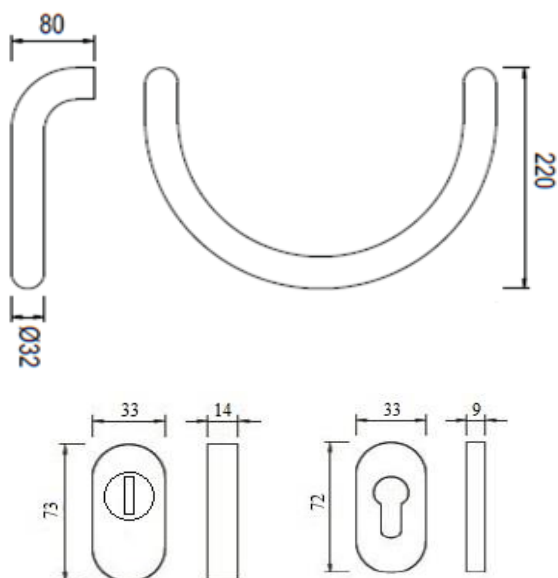

BAREVNOST

EXTERIÉR

INTERIÉR