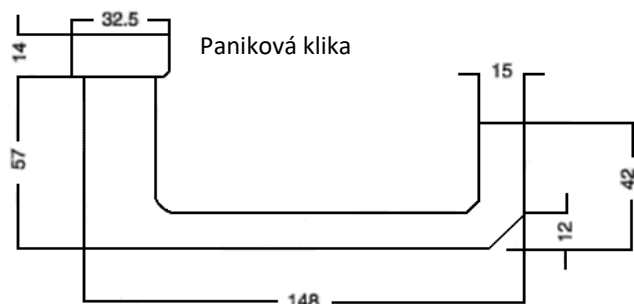

BAREVNOST

S

Dveřní klika

Jednostranná klika Schüco pro vchodové dveře. Ke klice je možno objednat kliky Schüco a rozety dle tohoto katalogu. Nelze kombinovat s panikovou klikou.