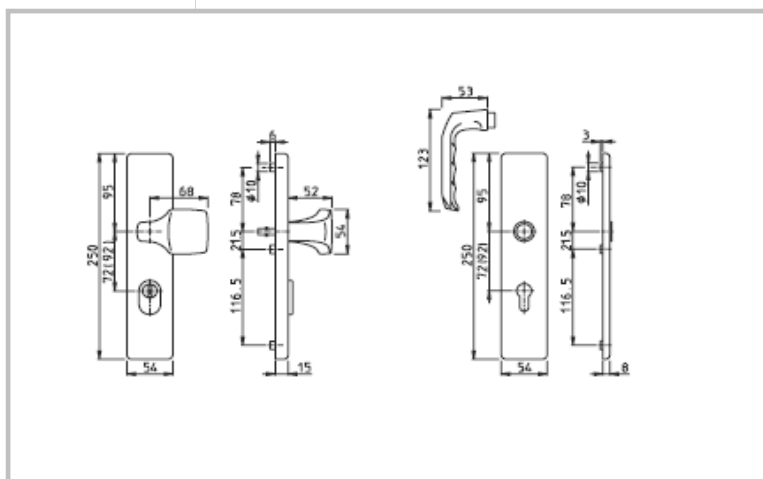

Sestava madlo/klika pro vchodové dveře se štítkem šířky 54mm s překrytím zámkové vložky. Vnitřní i venkovní štítek je podle provedení z mosazi, nebo z hliníku s vysokou odolností vůči vlivům životního prostředí s eloxovaným povrchem, nebo povrchem s práškovou barvou. Šrouby jsou kryty krycím štítkem. Vnitřní výztuhy jsou ze zinkované oceli.

označení typu	barevná provedení	profilová řada			
		Brillant Design		PROGRESS	
			dveřní Z / T		dveřní Z / T
H242 F01	přírodní stříbrná				
H242 F04	bronz		ANO		NE
H242 F99	bílá