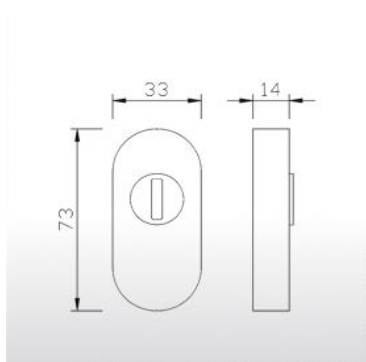

VBH

BAREVNOST

VBH

Rozety VBH

Oválné rozety určené pro kliky Schüco a VBH z tohoto katalogu.

ext. rozeta:
16068

Rozeta		
obj. číslo	barva	popis
16068	nerez	exteriérová rozeta s překrytím zám. vložky
16069	nerez	exteriérová rozeta bez překrytí zám. vložky
16161	nerez	interiérová rozeta bez překrytí zám. vložky