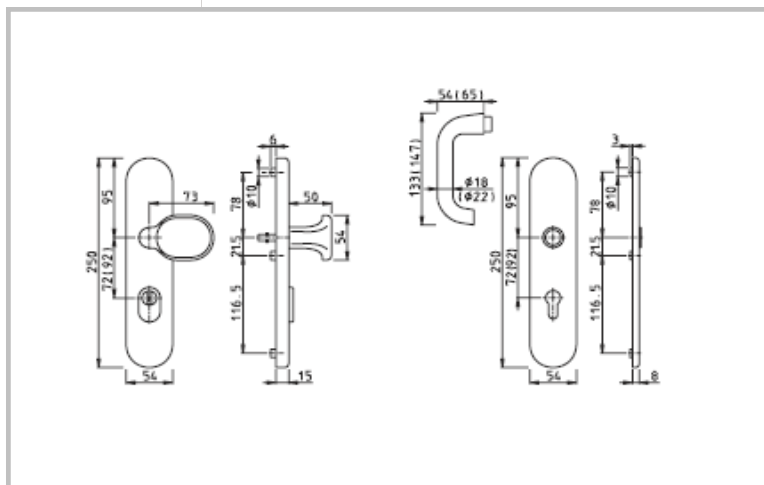

Sestava madlo/klika pro vchodové dveře se štítkem šířky 54 mm s překrytím zámkové vložky. Vnitřní i venkovní štítek je podle provedení z mosazi, nebo z hliníku s vysokou odolností vůči vlivům životního prostředí s eloxovaným povrchem, nebo povrchem s práškovou barvou. Šrouby jsou kryty krycím štítkem. Vnitřní výtuhy jsou ze zinkované oceli.

označení typu	barevná provedení	profilová řada			
		Brillant Design		PROGRESS	
			dveřní Z / T		dveřní Z / T
H232 F01	přírodní stříbrná				
H232 F04	bronz				
H232 F69	nerez				
H232 F99	bílá		ANO		NE