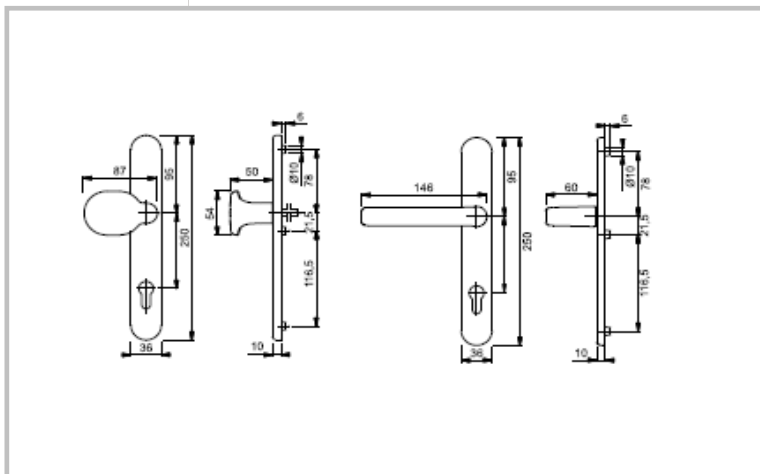

H162 F01   H162 F04

H162 F05   H162 F09

H162 F99

BAREVNOST

EXTERIÉR INTERIÉR

HOPPE

H typ LIVERPOOL

Sestava madlo/klika pro vchodové dveře se štítkem šířky 36 mm bez překrytí zámkové vložky. Kličky jsou s pevným uložením s vratným pérem. Vysoce pevné, skryté, šroubové spojení.

označení typu	barevná provedení	profilová řada			
		Brillant Design		SYNEGO	PROGRESS
		profil Z74 oblé	profil T94	profil Z86/T106	profil Z84/T104
H162 F01	přírodní stříbrná	NE	NE	ANO	ANO
H162 F04	bronz				
H162 F05	hnědá (F 8707)	profil Z74 ploché	NE	ANO	ANO
H162 F09	titan	NE			
H162 F99	bílá (F 9016)