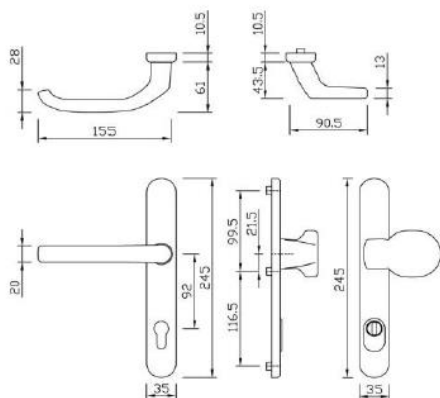

VBH greenteQ kliková souprava madlo/klika s úzkým štítkem 35 mm a s překrytím cylindr. vložky.

označení typu	barevná provedení	profilová řada			
		Brillant Design		PROGRESS	
			dveřní Z / T		dveřní Z / T
VBH_KM_DG58_9016	bílá - RAL 9016				
VBH_KM_DG58_F04	bronz - F04				
VBH_KM_DG58_F01	stříbrná				
VBH_KM_DG58_8019	hnědá - RAL 8019				
VBH_KM_DG58_F09	imitace nerez - F09				
VBH_KM_DG58_F69	nerez ocel - F69				
			ANO		ANO