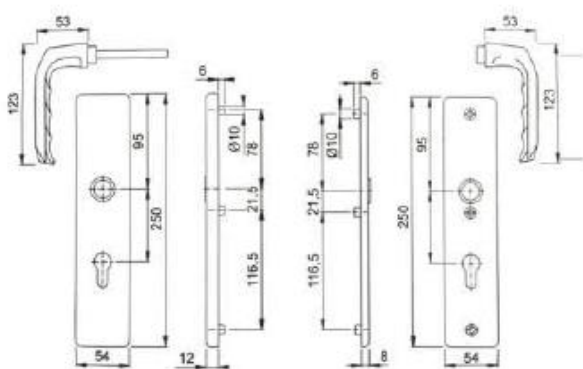

Sestava klika/klika pro vchodové dveře se štítkem šířky 54 mm bez překrytí zámkové vložky. Vnitřní i venkovní štítek je vyroben z hliníku s vysokou odolností vůči vlivům životního prostředí s eloxovaným povrchem, nebo povrchem s práškovou barvou. Šrouby jsou kryty krycím štítkem. Vnitřní výztuhy jsou ze zinkované oceli.