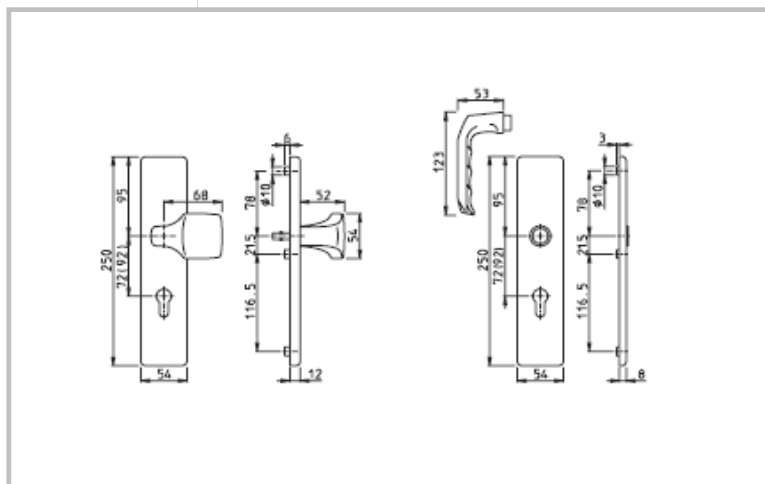

Sestava madlo/klika pro vchodové dveře se štítkem šířky 54 mm bez překrytí zámkové vložky. Vnitřní i venkovní štítek je zhotoven z vysoce kvalitní odolné hliníkové slitiny s eloxovaným povrchem nebo povrchem s práškovou barvou. Šrouby jsou kryty krycím štítkem. Vnitřní výztuhy jsou ze zinkované oceli a kalených ocelových dílů.

označení typu	barevná provedení	profilová řada			
		Brillant Design		PROGRESS	
				dveřní Z / T	dveřní Z / T
H222 F01	přírodní stříbrná			ANO	
H222 F04	bronz			ANO	NE
H222 F99	bílá			ANO	NE