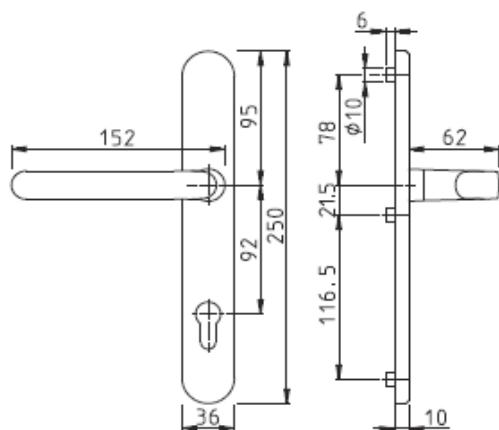

typ LUXEMBOURG

Dveřní kování s úzkým štítkem a s vratným perem bez překrytí zámkové vložky. Délka štítku: 250 mm, šířka štítku: 36 mm, tloušťka štítku: 10 mm. Vnitřní úzký štítek s klikou pevně/otočně uloženou s vodicími čepy, neviditelně přišroubovaný čtyřhranem 8 mm.