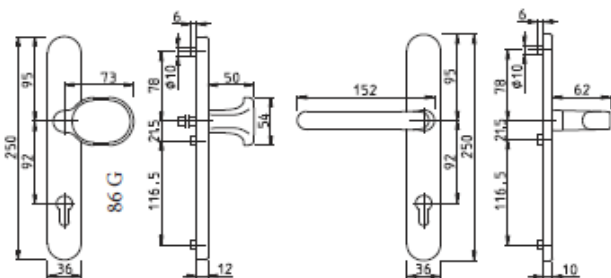

typ LUXEMBOURG

Dveřní kování s úzkým štítkem a s vratným perem bez překrytí zámkové vložky. Délka štítku: 250 mm, šířka štítku: 36 mm, tloušťka štítku: 10 mm. Vnitřní úzký štítek s klikou pevně/otočně uloženou s vodicími čepy, neviditelně přišroubovaný čtyřhranem 8 mm.