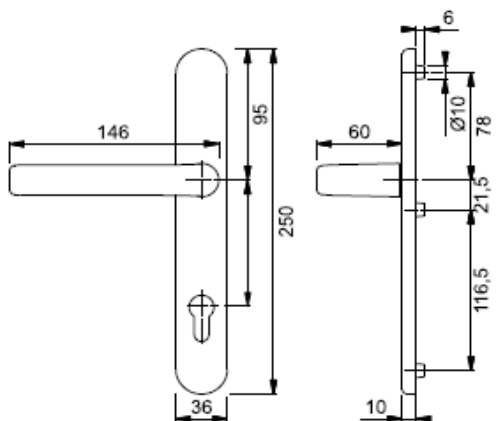

Sestava klika/klika pro vchodové dveře se štítkem šířky 36 mm bez překrytí zámkové vložky. Kliky jsou s pevným uložením s vratným pérem. Vysoce pevné, skryté, šroubové spojení.

označení typu	barevná provedení	profilová řada			
		Brillant Design		PROGRESS	
				dveřní Z / T	dveřní Z / T
H161 F01	přírodní stříbrná				
H161 F04	bronz				
H161 F05	hnědá (F 8707)			ANO	ANO
H161 F09	titan				
H161 F99	bílá (F 9016)