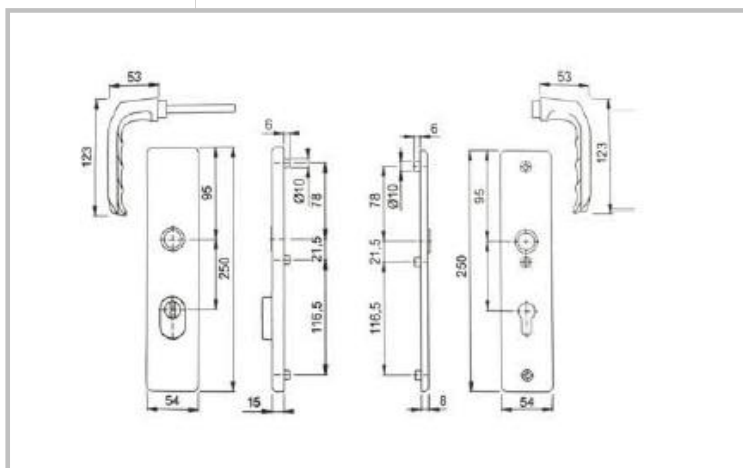

Sestava klika/klika pro vchodové dveře se štítkem šířky 54 mm s překrytím zámkové vložky. Vnitřní i venkovní štítek je podle provedení z mosazi, nebo z hliníku s vysokou odolností vůči vlivům životního prostředí s eloxovaným povrchem, nebo povrchem s práškovou barvou. Šrouby jsou kryty krycím štítkem. Vnitřní výtuhy jsou ze zinkované oceli.

označení typu	barevná provedení	profilová řada			
		Brillant Design		PROGRESS	
				dveřní Z / T	dveřní Z / T
H241 F01	přírodní stříbrná			ANO	NE
H241 F04	bronz			ANO	NE
H241 F99	bílá			ANO	NE