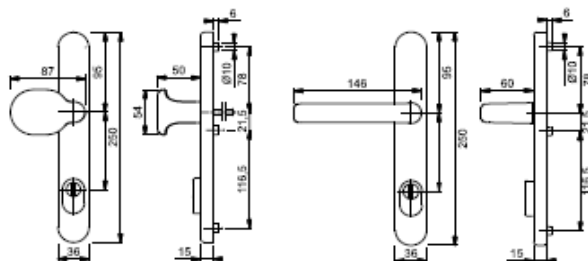

Sestava madlo/klika pro vchodové dveře se štítkem šířky 36 mm s překrytím zámkové vložky. Kliky jsou s pevným uložením s vratným pérem. Vysoce pevné, skryté, šroubové spojení.

označení typu	barevná provedení	profilová řada			
		Brillant Design		PROGRESS	
			dveřní Z / T		dveřní Z / T
H164 F01	přírodní stříbrná				
H164 F04	bronz				
H164 F05	hnědá (F 8707)		ANO		ANO
H164 F09	titan				
H164 F99	bílá (F 9016)