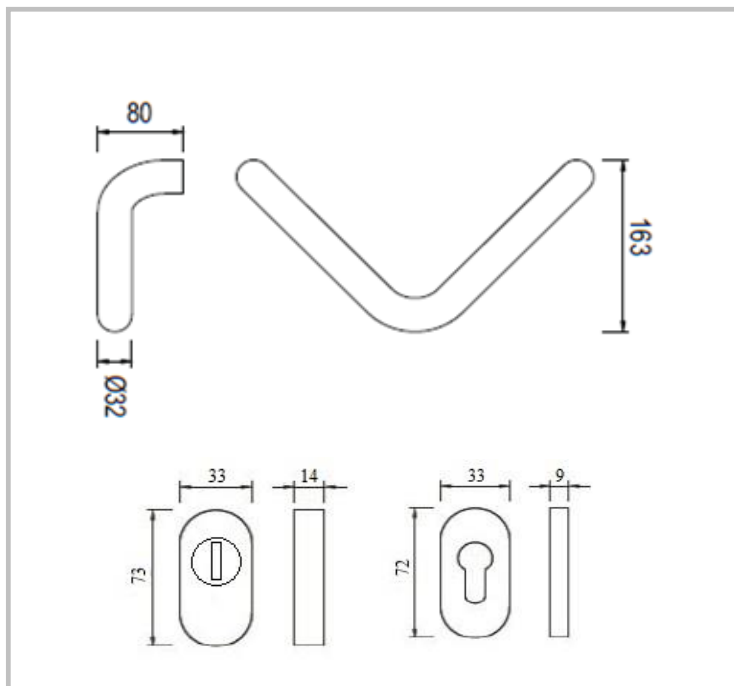

VBH

2x madlo TG10.ER.GKW 300 mm

Nerezové provedení madel. Délka madla je 382mm a rozteč jeho upevňovacích otvorů je 350mm. Tuto sestavu doporučujeme kombinovat se "zámkem s rolnou" a samozavíračem, případně s elektrickým zámkem.

označení typu	barevná provedení	profilová řada				
		Brillant Design			PROGRESS	
				dveřní Z / T		dveřní Z / T
VBH_MM_GKW35	nerez			ANO		ANO