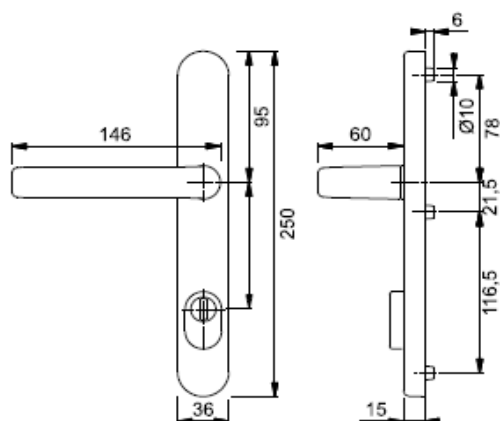

Sestava klika/klika pro vchodové dveře se štítkem šířky 36 mm s překrytím zámkové vložky. Kliky jsou s pevným uložením s vratným pérem. Vysoce pevné, skryté, šroubové spojení.

označení typu	barevná provedení	profilová řada			
		Brillant Design		SYNEGO	PROGRESS
		profil Z74 oblé	profil T94	profil Z86/T106	profil Z84/T104
H163 F01	přírodní stříbrná	NE	NE	ANO	ANO
H163 F04	bronz				
H163 F05	hnědá (F 8707)	profil Z74 ploché	NE	ANO	ANO
H163 F09	titan				
H163 F99	bílá (F 9016)	NE