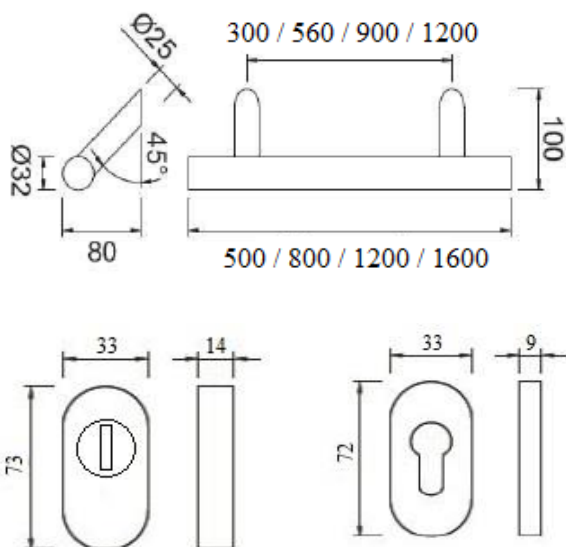

BAREVNOST

EXTERIÉR

INTERIÉR