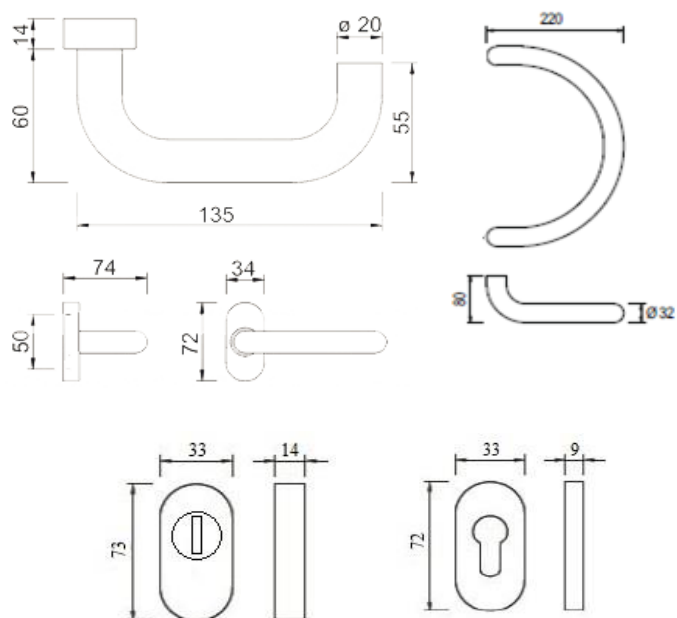

BAREVNOST

EXTERIÉR

INTERIÉR