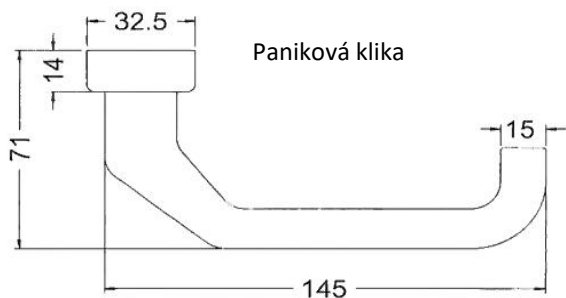

BAREVNOST

S

Dveřní klika

Jednostranná klika Schüco pro vchodové dveře. Ke klíci je možno objednat kliky Schüco a rozety dle tohoto katalogu. Nelze kombinovat s panikovou klikou.