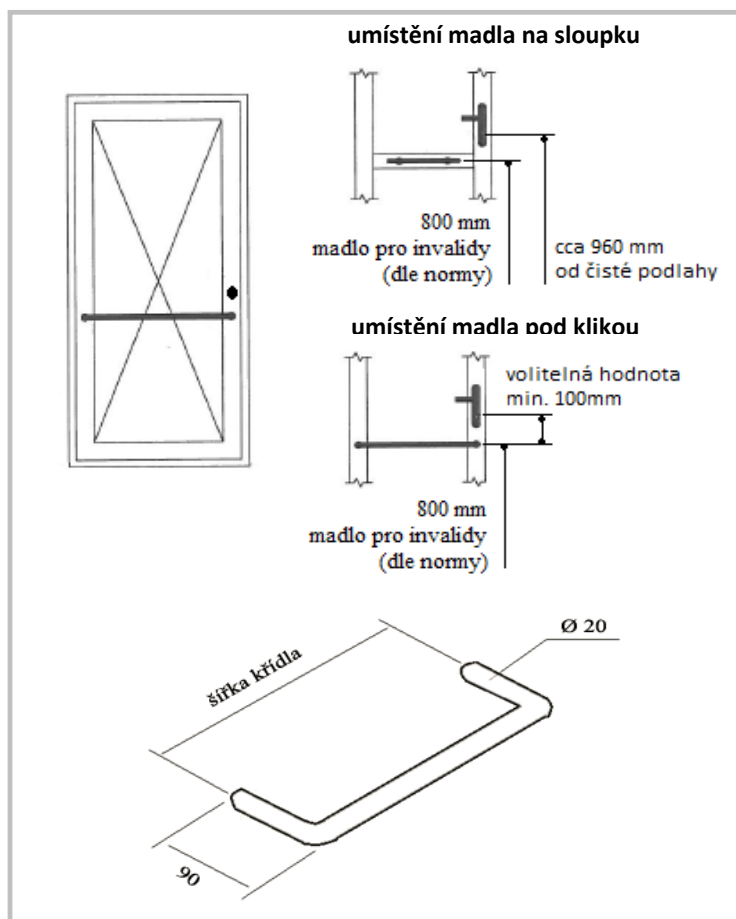

Nerezové provedení oboustranného invalidního madla Beryl. Jedná se o model TYP A. Průměr trubky je 20mm, hloubka 90mm a rozteč uchycení se volí dle šířky dveří. Toto madlo lze použít pouze s kombinací oválné rozety s rolnou. Výška madla je v 800 mm, dle vyhlášky 369/2001 Sb .

označení typu	barevná provedení	profilová řada				
		Brillant Design		PROGRESS		
				dveřní Z / T		dveřní Z / T
AI_M_INVALID2A	nerez			ANO		ANO