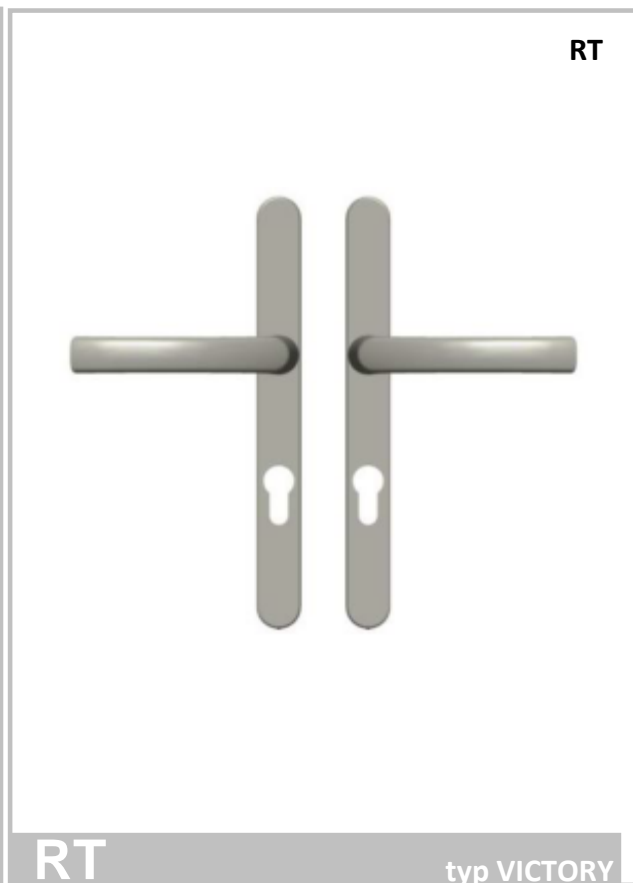

Sestava klika/klika pro balkónové dveře se štítkem šířky 32 mm bez překrytí zámkové vložky. Povrchová úprava prášková barva.

označení typu	barevná provedení	profilová řada			
		Brillant Design		SYNEGO	PROGRESS
		profil Z74 oblé	profil T94	profil Z86/T106	profil Z84/T104
RT181F99	bílá	ANO	ANO	ANO	ANO
RT181F05	hnědá				
RT181F05/F99	hnědá / bílá	profil Z74 ploché			
RT181F01	stříbrná	ANO