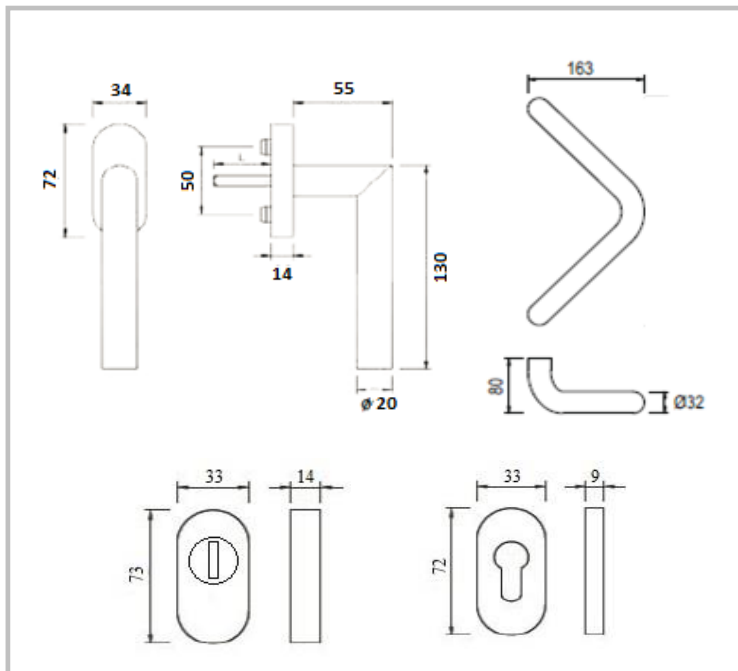

BAREVNOST

EXTERIÉR

VBH

Oválná rozeta (interiér)

Oválná rozeta (exteriér)

VBH

klika DG61.ER.ORS.LT a madlo TG10.ER.GKW 300 mm

Nerezové provedení kliky, oválné rozety a madla. Kliky jsou na oválných rozetách. Zámková venkovní rozeta je s překrytím. Délka madla je 382mm a rozteč jeho upevňovacích otvorů je 350mm.

označení typu	barevná provedení	profilová řada			
		Brillant Design		PROGRESS	
				dveřní Z / T	dveřní Z / T
VBH_MK_GKW35_DG61	nerez			ANO	ANO