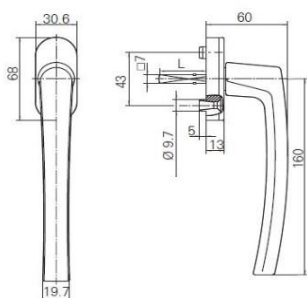

Klika pouze z interiéru. K těmto barvám klik lze použít pouze krytky kování v barvě A10, A50, A70 !!! Klika je určena pro posuvné dveře **PSK S, PSK PS.**

označení typu	barevná provedení	Délka trnu (mm)	Poznámka
P211 A10	přírodní stříbrná	43	
P211 A50	střední bronz	43	
P211 A70	bílá	43	
P211 A20	nová stříbrná	43	
P211 A22	titan matná	43