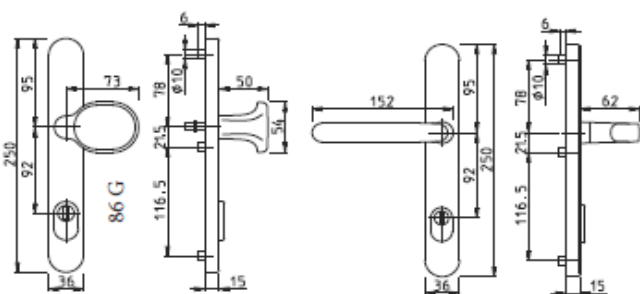

typ LUXEMBOURG

Dveřní kování s úzkým štítkem a s vratným perem s překrytím zámkové vložky. Délka štítku: 250 mm, šířka štítku: 36 mm, tloušťka štítku: 10 mm. Vnitřní úzký štítek s klikou pevně/otočně uloženou s vodicími čepy, neviditelně přišroubovaný čtyřhranem 8 mm.