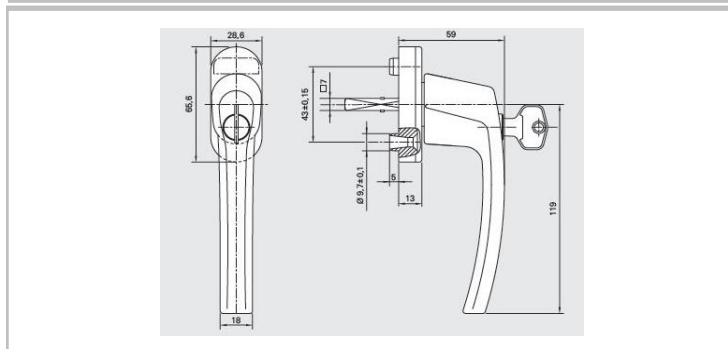

BAREVNOST

RotoLine

R

Klika TiltFirst

Otevírání

Zamykání a odemykání

zamykání: klíčem otočit o 180° proti směru hodinových ručiček

Sklápění

označení typu	barevná provedení	Délka trnu (mm)	Poznámka
O360 A10	přírodní stříbrná	37	
O360 A22	titan matná	32	Trn 32mm
O360 A52	bronz	37	
O360 A50	střední bronz	37	
O360 A70	bílá	37