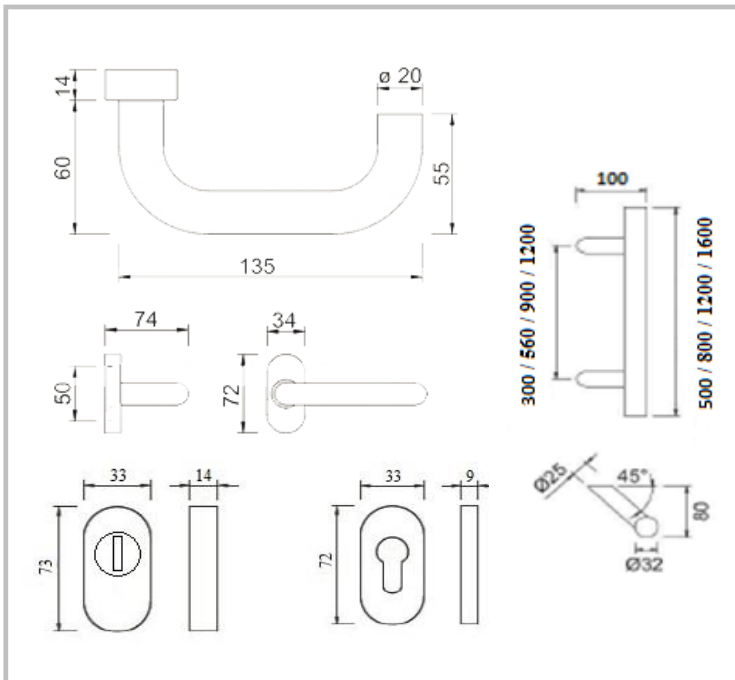

BAREVNOST

EXTERIÉR