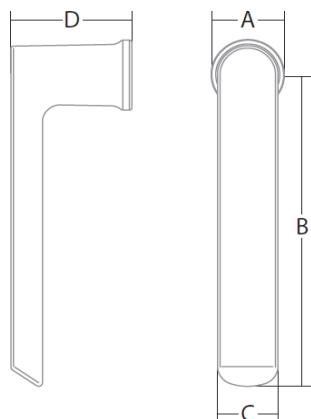

Oboustranná klika Schüco pro zdvižně - posuvné dveře HST s otvorem pro zámkovou vložku.

A: 34 mm
B: 238 mm
C: 24 mm
D: 66 mm

obj. číslo	označení barvy	barevná provedení
247 232	ELOX	stříbrná
247 233	RAL 9005	černá
247 234	RAL 9010	čistě bílá
247 235	RAL 9016	dopravní bílá
247 238	INOX	nerez