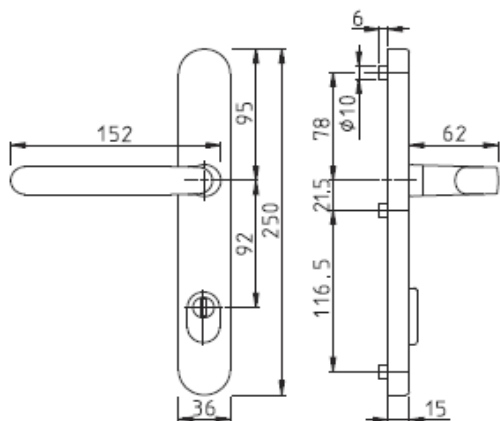

typ LUXEMBOURG

Dveřní kování s úzkým štítkem a s vratným perem s překrytím zámkové vložky. Délka štítku: 250 mm, šířka štítku: 36 mm, tloušťka štítku: 10 mm. Vnitřní úzký štítek s klikou pevně/otočně uloženou s vodicími čepy, neviditelně přišroubovaný čtyřhranem 8 mm.