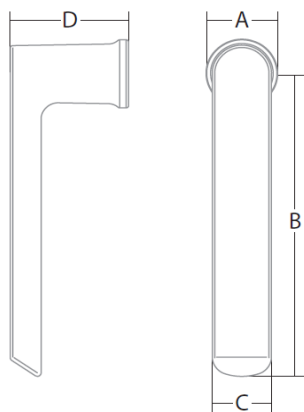

BAREVNOST

S

Klika pro posuvné dveře PSK

Jednostranná klika Schüco pro posuvné dveře PSK.