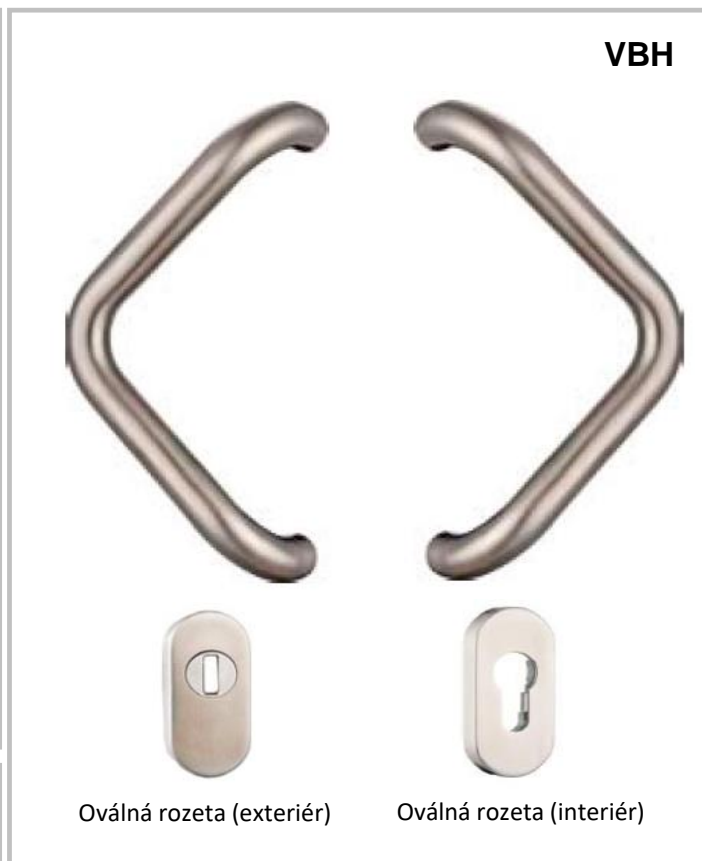

VBH

2x madlo TG10.ER.GKW 300 mm

Nerezové provedení madel. Délka madla je 382mm a rozteč jeho upevňovacích otvorů je 350mm. Tuto sestavu doporučujeme kombinovat se "zámkem s rolnou" a samozavíračem, případně s elektrickým zámkem.

označení typu	barevná provedení	profilová řada				
		Brillant Design			PROGRESS	
				dveřní Z / T		dveřní Z / T
VBH_MM_GKW35	nerez			ANO		ANO