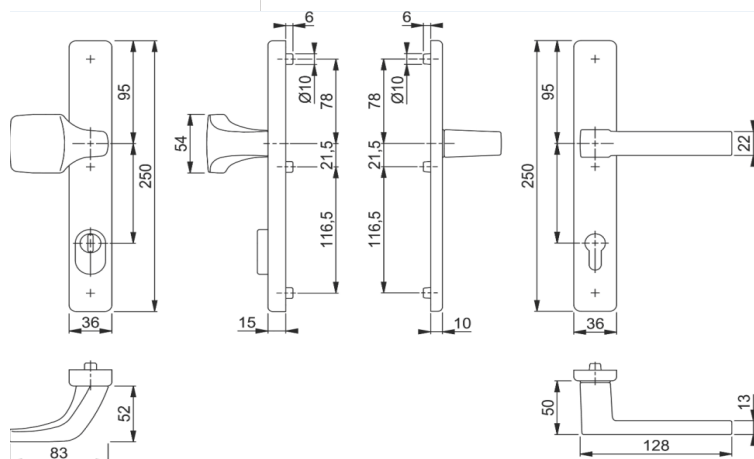

označení typu	barevná provedení	profilová řada			
		Brillant Design		PROGRESS	
			dveřní Z / T		dveřní Z / T
DK_KK_11808068	černá mat		ANO		ANO

černá mat

HOPPE

BAREVNOST

EXTERIÉR  INTERIÉR

R

typ AUSTIN

Dveřní kování s úzkým štítkem a s vratným perem s překrytím zámkové vložky. Délka štítku: 250 mm, šířka štítku: 36 mm, tloušťka štítku: 10-15 mm. Vnitřní úzký štítek s klikou otočně uloženou s vodicími čepý, neviditelně přišroubovaný, se čtyřhranem 8 mm.