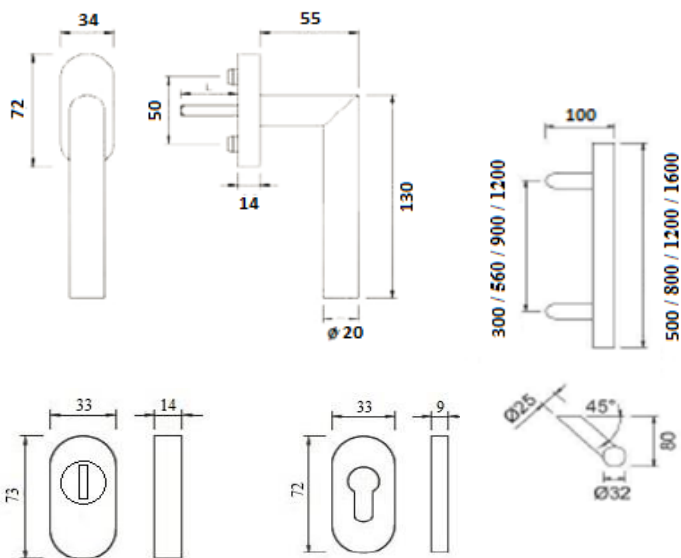

BAREVNOST

EXTERIÉR

INTERIÉR