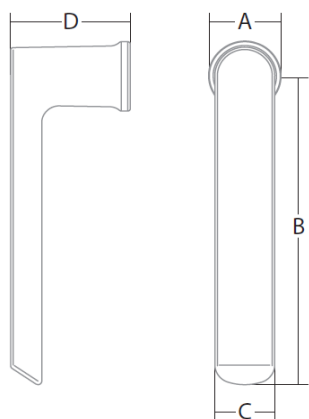

A: 29 mm
B: 125 mm
C: 21 mm
D: 57 mm

obj. číslo	označení barvy	barevná provedení
234 579	CO	ELOX
234 580	INOX	nerez

INOX

INOX - Look

ELOX

RAL 9005

RAL 9010

RAL 9016