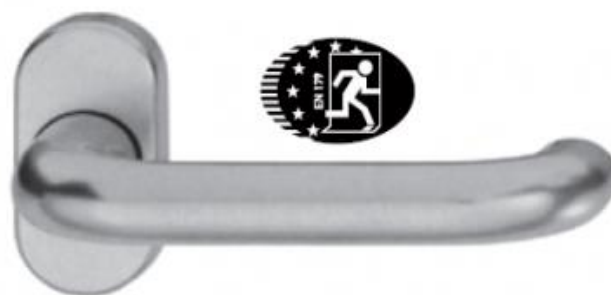

SCHÜCO

BAREVNOST

S

Dveřní klika

Jednostranná klika Schüco pro vchodové dveře. Ke klice je možno objednat kliky Schüco a rozety dle tohoto katalogu. Nelze kombinovat s panikovou klikou.

Klasická klika

obj. číslo	označení barvy	barevná provedení	čtyřhran
210 713	INOX	nerez	10 mm
210 678	ELOX	stříbrná	10 mm

Paniková klika

obj. číslo	označení barvy	barevná provedení	čtyřhran
210 921	INOX	nerez	9 mm
210 920	ELOX	stříbrná	9 mm