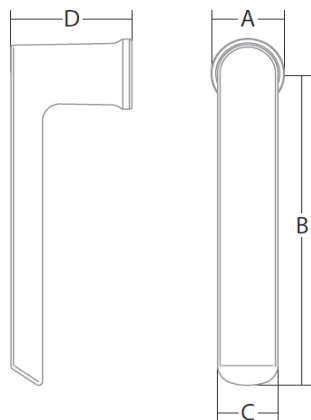

Klika pro zdvižně - posuvné dveře

Jednostranná klika Schüco pro zdvižně - posuvné dveře HST s otvorem pro zámkovou vložku.

A: 34 mm
B: 238 mm
C: 24 mm
D: 66 mm

obj. číslo	označení barvy	barevná provedení
247 228	ELOX	stříbrná
247 229	RAL 9005	černá
247 230	RAL 9010	čistě bílá
247 231	RAL 9016	dopravní bílá
247 237	INOX	nerez