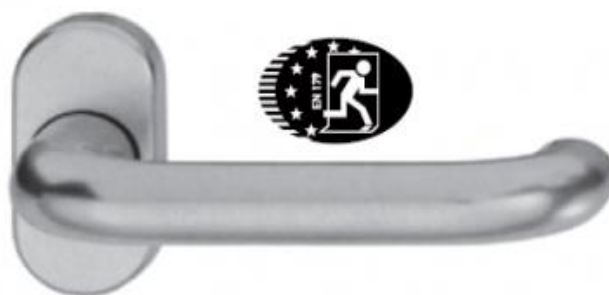

SCHÜCO

BAREVNOST

S

Dveřní klika

Jednostranná klika Schüco pro vchodové dveře. Ke klice je možno objednat kliky Schüco a rozety dle tohoto katalogu. Nelze kombinovat s panikovou klikou.

Klasická klika

obj. číslo	označení barvy	barevná provedení	čtyřhran
210 713	INOX	nerez	10 mm
210 678	ELOX	stříbrná	10 mm

Paniková klika

obj. číslo	označení barvy	barevná provedení	čtyřhran
210 921	INOX	nerez	9 mm
210 920	ELOX	stříbrná	9 mm