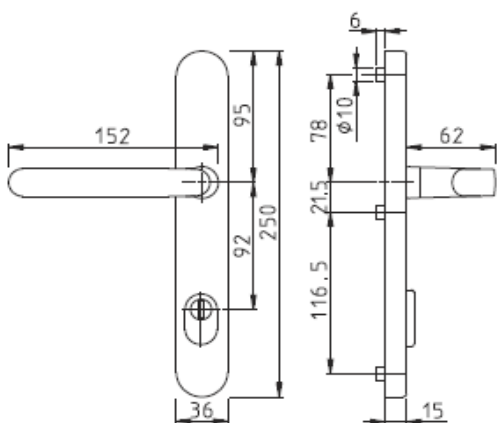

typ LUXEMBOURG

Dveřní kování s úzkým štítkem a s vratným perem s překrytím zámkové vložky. Délka štítku: 250 mm, šířka štítku: 36 mm, tloušťka štítku: 10 mm. Vnitřní úzký štítek s klikou pevně/otočně uloženou s vodicími čepy, neviditelně přišroubovaný čtyřhranem 8 mm.