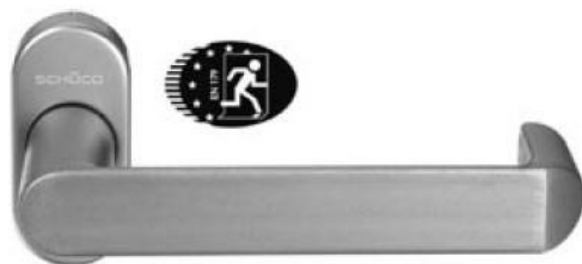

SCHÜCO

BAREVNOST

S

Dveřní klika