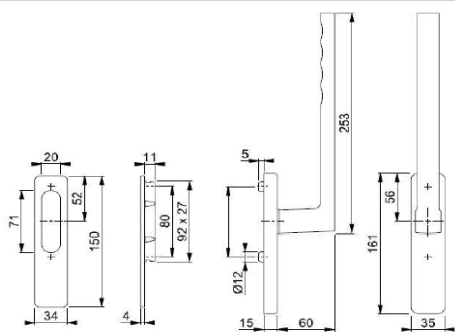

BAREVNOST

R Jednostranná klika s madélkem

Designová jednostranná klika s venkovním madélkem ke zdvižně posuvným dveřím. Klika je určena pro posuvné dveře **HST S 985**.

označení typu	barevná provedení	profilová řada	
			PROGRESS
RT_HS_11645325	černá mat		Křídlo 97 HST

* u oboustranných klik se zámkovou vložkou je při zamčení klíčem pouze znemožněno otočení kliky