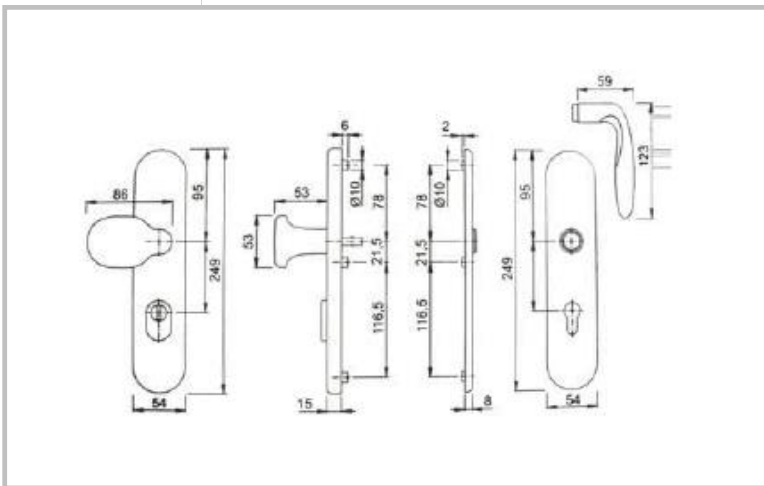

Sestava madlo/klika pro vchodové dveře se štítkem šířky 54 mm s překrytím zámkové vložky. Ocelová podkladní konstrukce ve vnějším i vnitřním štítku. Vysoce pevné, skryté, šroubové spojení. Dveřní kliky spojené profilovým čtyřhranem HOPPE (u barvy F09 - titan musí být dveřní zámek se čtyřhranem 10 mm).

označení typu	barevná provedení	profilová řada			
		Brillant Design		PROGRESS	
			dveřní Z / T		dveřní Z / T
H282 F01	přírodní stříbrná				
H282 F04	bronz				
H282 F09	titan		ANO		NE
H282 F69	ušlechtilá ocel				
H282 F99	bílá