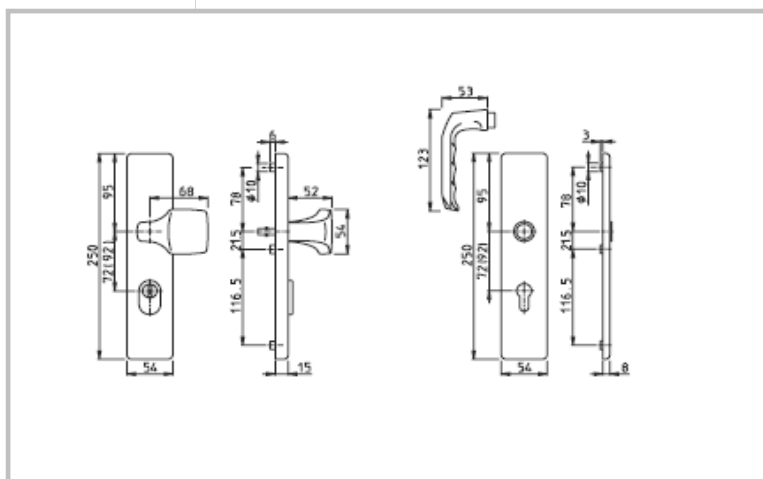

Sestava madlo/klika pro vchodové dveře se štítkem šířky 54mm s překrytím zámkové vložky. Vnitřní i venkovní štítek je podle provedení z mosazi, nebo z hliníku s vysokou odolností vůči vlivům životního prostředí s eloxovaným povrchem, nebo povrchem s práškovou barvou. Šrouby jsou kryty krycím štítkem. Vnitřní výtuhy jsou ze zinkované oceli.

označení typu	barevná provedení	profilová řada			
		Brillant Design		PROGRESS	
			dveřní Z / T		dveřní Z / T
H242 F01	přírodní stříbrná				
H242 F04	bronz		ANO		NE
H242 F99	bílá