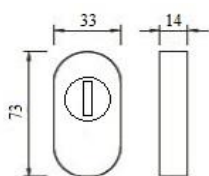

BAREVNOST

EXTERIÉR

INTERIÉR

VBH

VBH

klíka DG60.ER.ORS.LT a madlo TG10.ER.GS 45Ě

Nerezové provedení kliky, oválné rozety a madla. Kliky jsou na oválných rozetách. Zámková venkovní rozeta je s překrytím. Délka madla je 500, 800, 1200 a 1600 mm a rozteč jeho upevňovacích otvorů je 300, 560, 900, 1200 mm.

Zkratka	Délka madla	Rozteč upevň. otvorů
VBH_MK_GS50_DG60 -	500	300
VBH_MK_GS80_DG60 -	800	560
VBH_MK_GS120_DG60 -	1200	900
VBH_MK_GS160_DG60 -	1600	1200

označení typu	barevná provedení	profilová řada			
		Brillant Design		PROGRESS	
				dveřní Z / T	dveřní Z / T
VBH_MK_GS50_DG60 VBH_MK_GS80_DG60 VBH_MK_GS120_DG60 VBH_MK_GS160_DG60	nerez			ANO	ANO