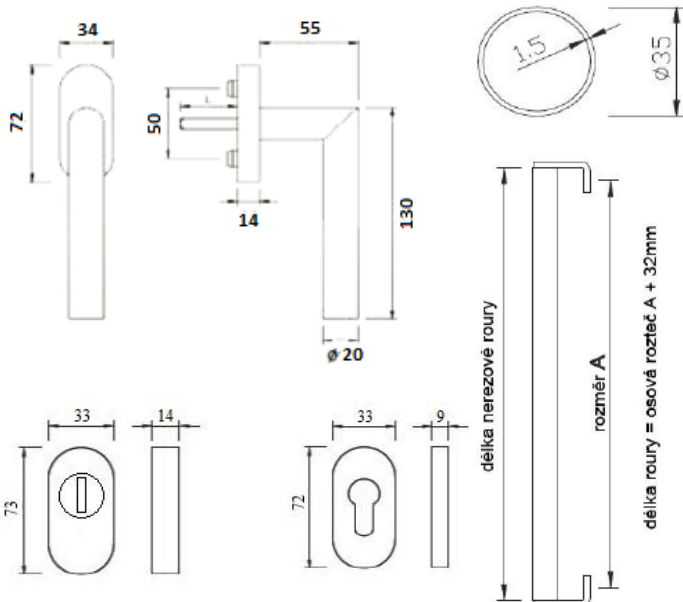

BAREVNOST

EXTERIÉR

INTERIÉR