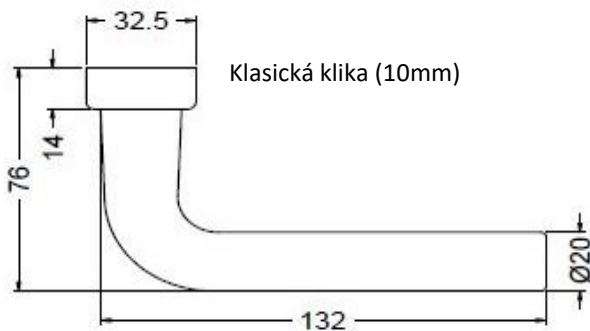

BAREVNOST

S

Dveřní klika

Jednostranná klika Schüco pro vchodové dveře. Ke klíce je možno objednat kliky Schüco a rozety dle tohoto katalogu. Nelze kombinovat s panikovou klikou.

Klasická klika (10mm)