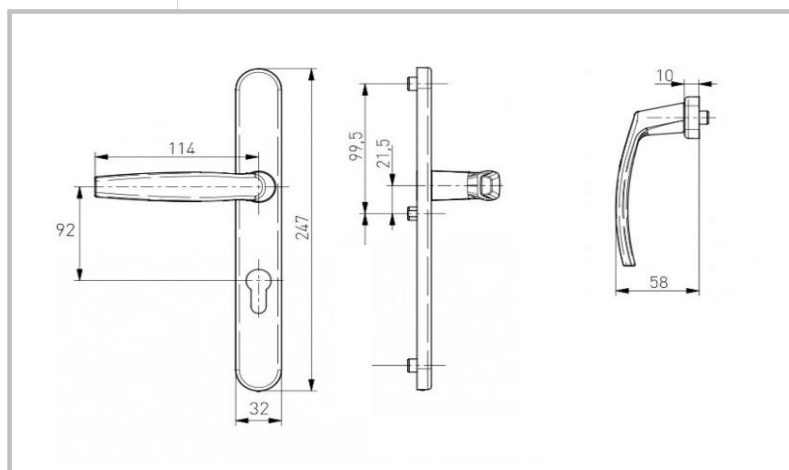

Sestava klika/klika pro balkónové dveře se štítkem šířky 32 mm bez překrytí zámkové vložky. Povrchová úprava prášková barva.

označení typu	barevná provedení	profilová řada			
		Brillant Design		SYNEGO	PROGRESS
		profil Z74 oblé	profil T94	profil Z86/T106	profil Z84/T104
RT181F99	bílá	ANO	ANO	ANO	ANO
RT181F05	hnědá				
RT181F05/F99	hnědá / bílá	profil Z74 ploché			
RT181F01	stříbrná	ANO