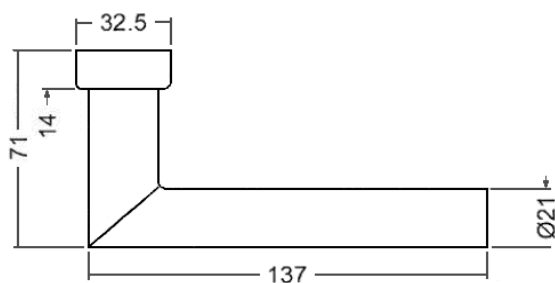

Klasická klika

Jednostranná klika Schüco pro vchodové dveře. Ke klíče je možno objednat kliky Schüco a rozety dle tohoto katalogu. Nelze kombinovat s panikovou klikou.

Klasická klika (10mm)

obj. číslo	označení barvy	barevná provedení	čtyřhran
240 037	INOX	nerez	10 mm
240 032	ELOX	stříbrná	10 mm