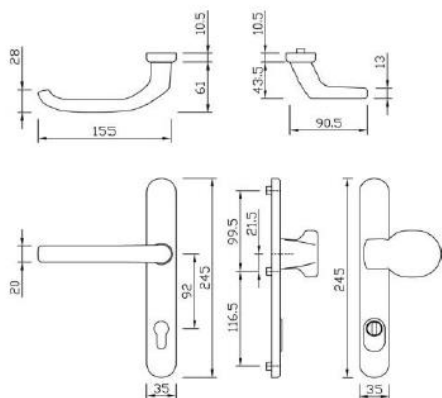

VBH greenteQ kliková souprava madlo/klika s úzkým štítkem 35 mm a s překrytím cylindr. vložky.

označení typu	barevná provedení	profilová řada			
		Brillant Design		PROGRESS	
			dveřní Z / T		dveřní Z / T
VBH_KM_DG58_9016	bílá - RAL 9016				
VBH_KM_DG58_F04	bronz - F04				
VBH_KM_DG58_F01	stříbrná				
VBH_KM_DG58_8019	hnědá - RAL 8019				
VBH_KM_DG58_F09	imitace nerez - F09				
VBH_KM_DG58_F69	nerez ocel - F69				
			ANO		ANO