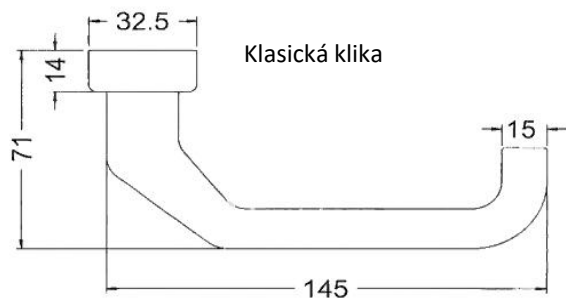

BAREVNOST

S

Dveřní klika

Jednostranná klika Schüco pro vchodové dveře. Ke klíci je možno objednat kliky Schüco a rozety dle tohoto katalogu. Nelze kombinovat s panikovou klikou.