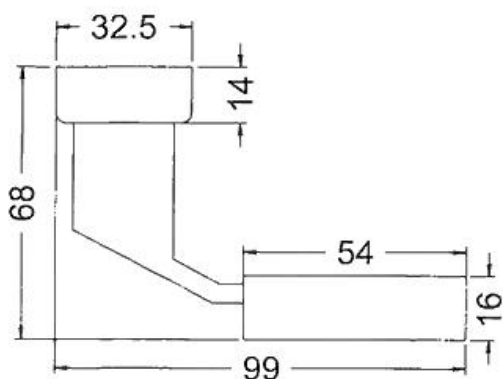

BAREVNOST

S

Dveřní madlo

Jednostranné madlo Schüco pro vchodové dveře. K madlu je možno objednat kliky Schüco a rozety dle tohoto katalogu. Nelze kombinovat s panikovou klikou.

Klasická klika