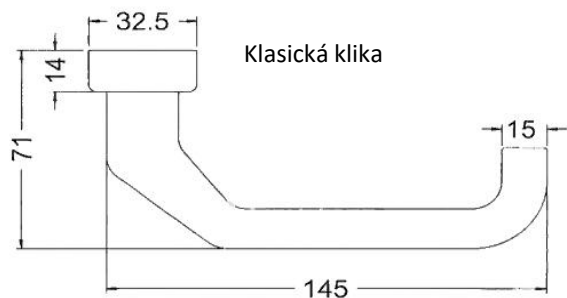

BAREVNOST

S

Dveřní klika

Jednostranná klika Schüco pro vchodové dveře. Ke klíci je možno objednat kliky Schüco a rozety dle tohoto katalogu. Nelze kombinovat s panikovou klikou.