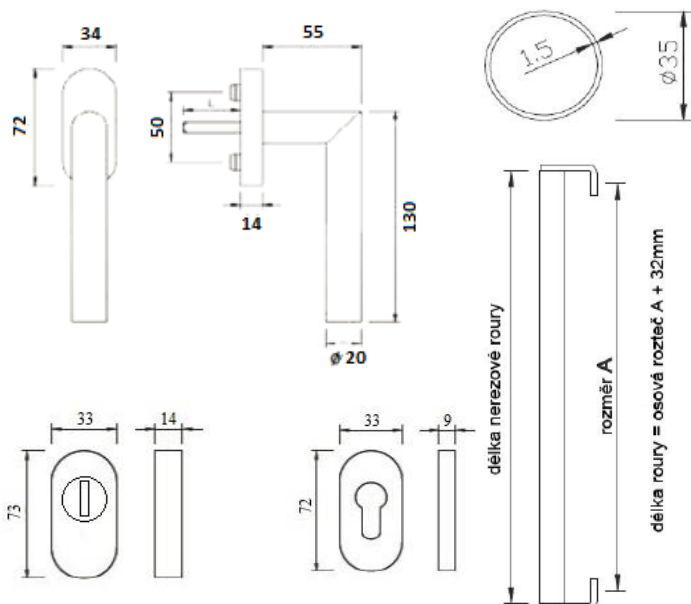

BAREVNOST

EXTERIÉR

INTERIÉR