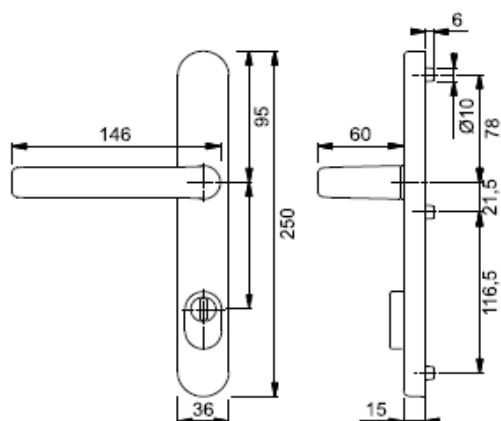

Sestava klika/klika pro vchodové dveře se štítkem šířky 36 mm s překrytím zámkové vložky. Kliky jsou s pevným uložením s vratným pérem. Vysoce pevné, skryté, šroubové spojení.

označení typu	barevná provedení	profilová řada			
		Brillant Design		SYNEGO	PROGRESS
		profil Z74 oblé	profil T94	profil Z86/T106	profil Z84/T104
H163 F01	přírodní stříbrná	NE	NE	ANO	ANO
H163 F04	bronz				
H163 F05	hnědá (F 8707)	profil Z74 ploché	NE	ANO	ANO
H163 F09	titan				
H163 F99	bílá (F 9016)	NE