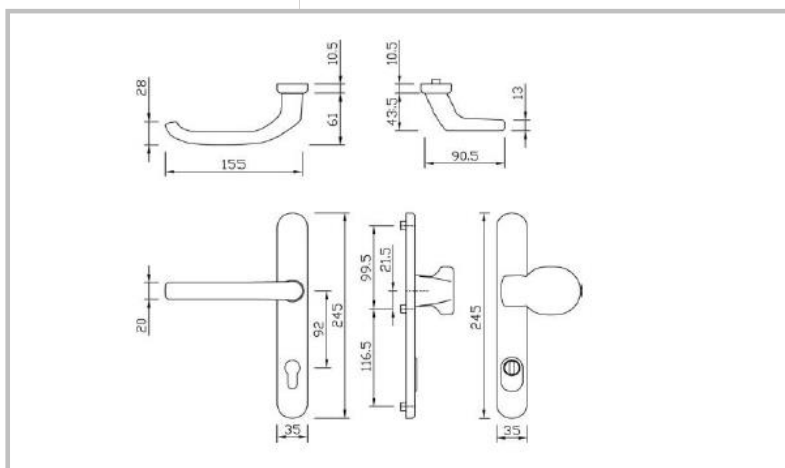

VBH greenteQ kliková souprava klika/klika s úzkým štítkem 35 mm a s překrytím cylindr. vložky.

označení typu	barevná provedení	profilová řada			
		Brillant Design		PROGRESS	
				dveřní Z / T	dveřní Z / T
VBH_KK_DG58_9016	bílá - RAL 9016			ANO	ANO
VBH_KK_DG58_F04	bronz - F04				
VBH_KK_DG58_F01	stříbrná - F01				
VBH_KK_DG58_8019	hnědá - RAL 8019				
VBH_KK_DG58_F09	imitace nerez - F09				
VBH_KK_DG58_F69	nerez ocel - F69