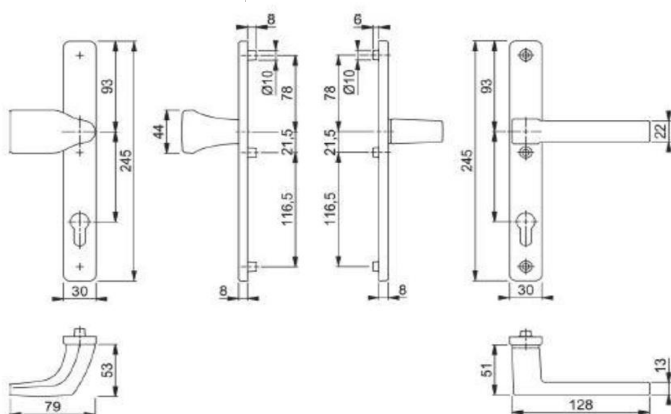

HOPPE

černá mat

BAREVNOST

EXTERIÉR  INTERIÉR

R

typ AUSTIN

Dveřní kování s úzkým štítkem a s vratným perem bez překrytí zámkové vložky. Délka štítku: 245 mm, šířka štítku: 30 mm, tloušťka štítku: 8 mm. Vnitřní úzký štítek s klikou otočnou uloženou s vodicími čepý, neviditelně přišroubovaný, se čtyřhranem 8 mm.