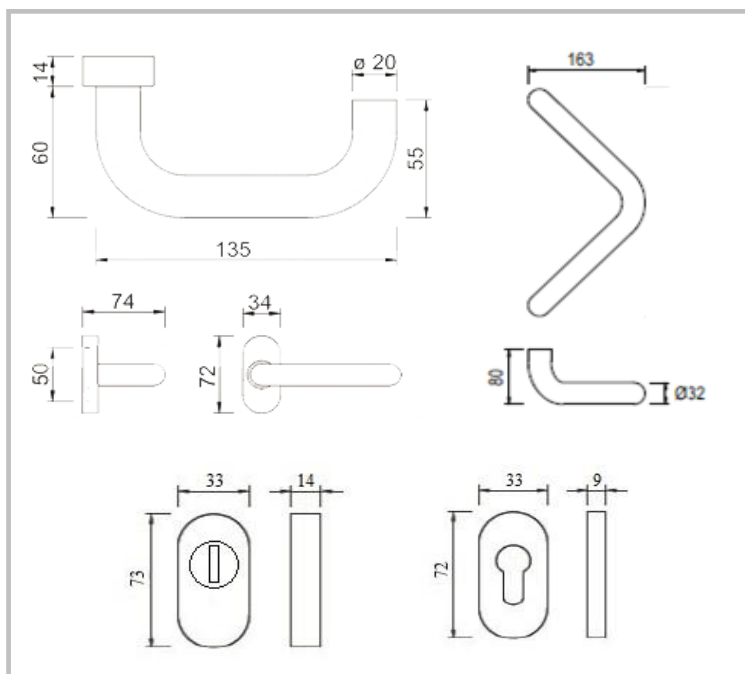

BAREVNOST

EXTERIÉR

INTERIÉR

VBH

Oválná rozeta (interiér)

Oválná rozeta (exteriér)

VBH

klika DG60.ER.ORS.LT a madlo TG10.ER.GKW 300 mm

Nerezové provedení kliky, oválné rozety a madla. Kliky jsou na oválných rozetách. Zámková venkovní rozeta je s překrytím. Délka madla je 382mm a rozteč jeho upevňovacích otvorů je 350mm.

označení typu	barevná provedení	profilová řada				
		Brillant Design			PROGRESS	
				dveřní Z / T		dveřní Z / T
VBH_MK_GKW35_DG60	nerez			ANO		ANO