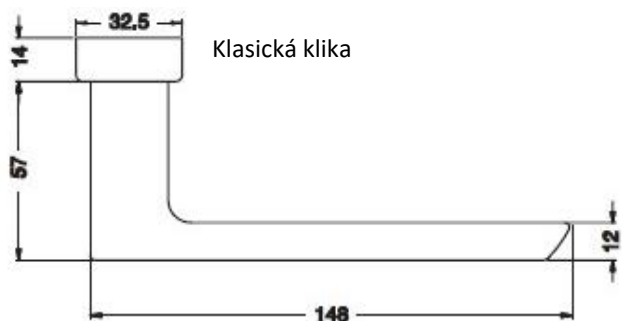

Jednostranná klika Schüco pro vchodové dveře. Ke klice je možno objednat kliky Schüco a rozety dle tohoto katalogu. Nelze kombinovat s panikovou klikou.

Klasická klika

obj. číslo	označení barvy	barevná provedení	čtyřhran
240 168	INOX	nerez	10 mm
240 152	ELOX	stříbrná	10 mm