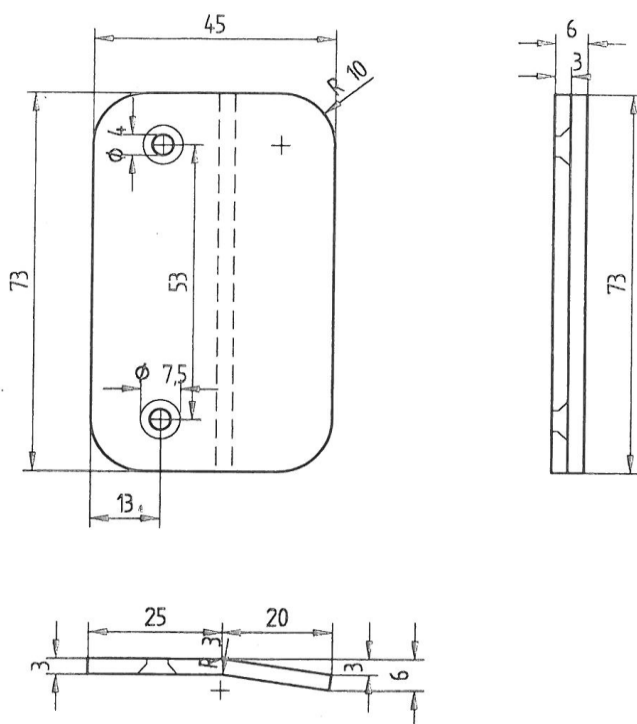

Balkónové přitahovací snížené madélko (pod roletu, ext. žaluzii).

obj. číslo	provedení	popis
02_11	nerez kartáčovaná	madélko atyp MB_MEJ