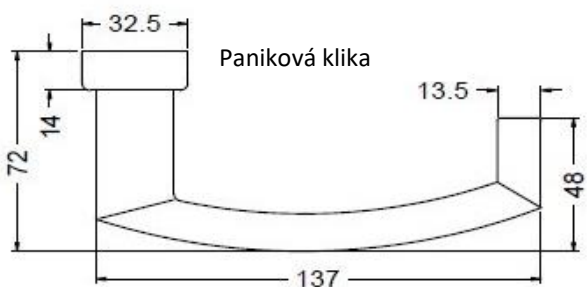

BAREVNOST

S

Dveřní klika

Jednostranná klika Schüco pro vchodové dveře. Ke klice je možno objednat kliky Schüco a rozety dle tohoto katalogu. Nelze kombinovat s panikovou klikou.