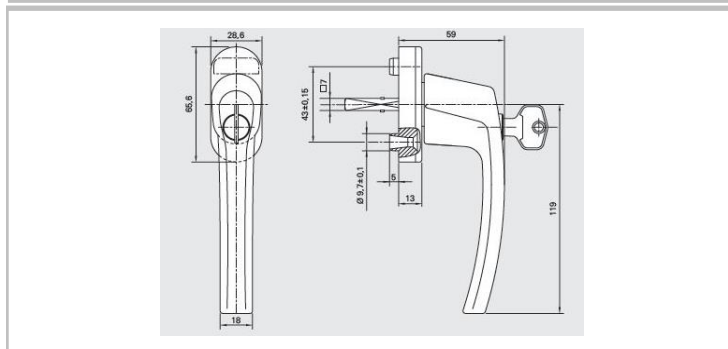

BAREVNOST

R

Klika TiltFirst

Otevírání

Zamykání a odemykání

zamykání: klíčem otočit o 180° proti směru hodinových ručiček

Sklápění

označení typu	barevná provedení	Délka trnu (mm)	Poznámka
O360 A10	přírodní stříbrná	37	
O360 A22	titan matná	32	Trn 32mm
O360 A52	bronz	37	
O360 A50	střední bronz	37	
O360 A70	bílá	37