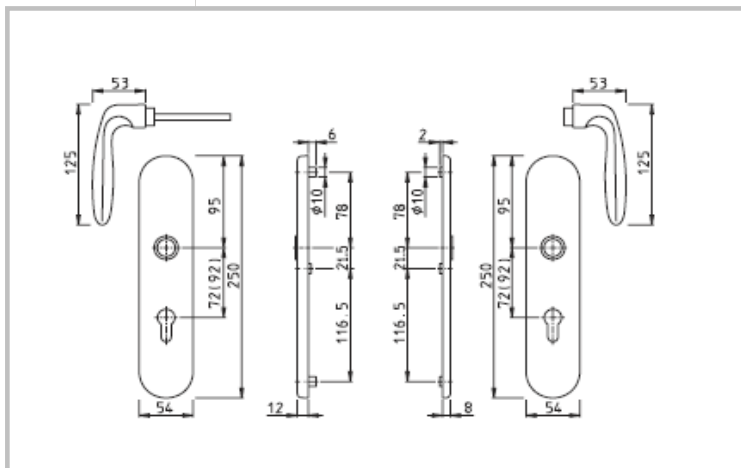

Sestava klika/klika pro vchodové dveře se štítkem šířky 54 mm bez překrytí zámkové vložky. Ocelová podkladní konstrukce ve vnějším i vnitřním štítku. Vysoce pevné, skryté, šroubové spojení. Dveřní kliky spojené profilovým čtyřhranem HOPPE.

označení typu	barevná provedení	profilová řada			
		Brillant Design		PROGRESS	
			dveřní Z / T		dveřní Z / T
H271 F01	přírodní stříbrná				
H271 F04	bronz			ANO	NE
H271 F99	bílá