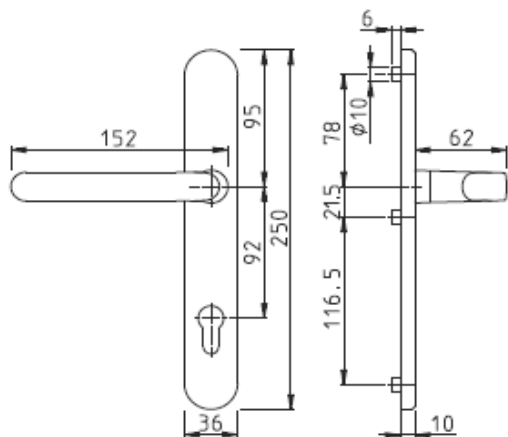

typ LUXEMBOURG

Dveřní kování s úzkým štítkem a s vratným perem bez překrytí zámkové vložky. Délka štítku: 250 mm, šířka štítku: 36 mm, tloušťka štítku: 10 mm. Vnitřní úzký štítek s klikou pevně/otočně uloženou s vodicími čepy, neviditelně přišroubovaný čtyřhranem 8 mm.