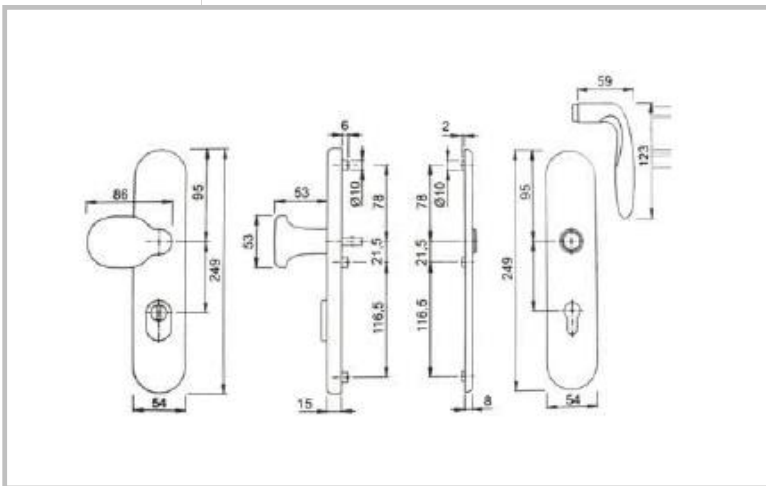

Sestava madlo/klika pro vchodové dveře se štítkem šířky 54 mm s překrytím zámkové vložky. Ocelová podkladní konstrukce ve vnějším i vnitřním štítku. Vysoce pevné, skryté, šroubové spojení. Dveřní kliky spojené profilovým čtyřhranem HOPPE (u barvy F09 - titan musí být dveřní zámek se čtyřhranem 10 mm).

označení typu	barevná provedení	profilová řada			
		Brillant Design		PROGRESS	
			dveřní Z / T		dveřní Z / T
H282 F01	přírodní stříbrná				
H282 F04	bronz				
H282 F09	titan		ANO		NE
H282 F69	ušlechtilá ocel				
H282 F99	bílá