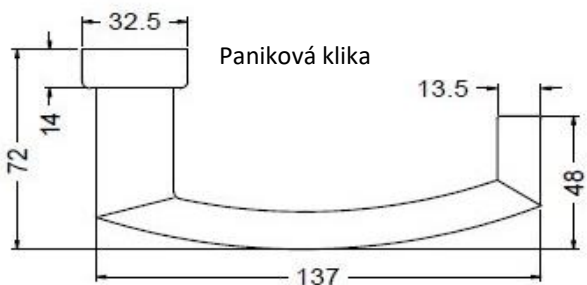

BAREVNOST

S

Dveřní klika

Jednostranná klika Schüco pro vchodové dveře. Ke klice je možno objednat kliky Schüco a rozety dle tohoto katalogu. Nelze kombinovat s panikovou klikou.