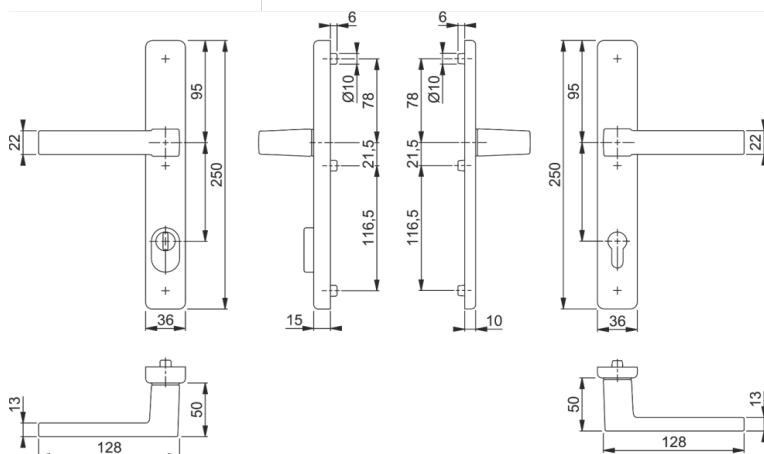

označení typu	barevná provedení	profilová řada			
		Brillant Design		PROGRESS	
			dveřní Z / T		dveřní Z / T
DK_MK_11888787	černá mat		ANO		ANO

HOPPE

černá mat

BAREVNOST

EXTERIÉR  INTERIÉR

R

typ AUSTIN

Dveřní kování s úzkým štítkem a s vratným perem s překrytím zámkové vložky. Délka štítku: 250 mm, šířka štítku: 36 mm, tloušťka štítku: 10-15 mm. Vnitřní úzký štítek s klikou otočně uloženou s vodicími čepý, neviditelně přišroubovaný, se čtyřhranem 8 mm.