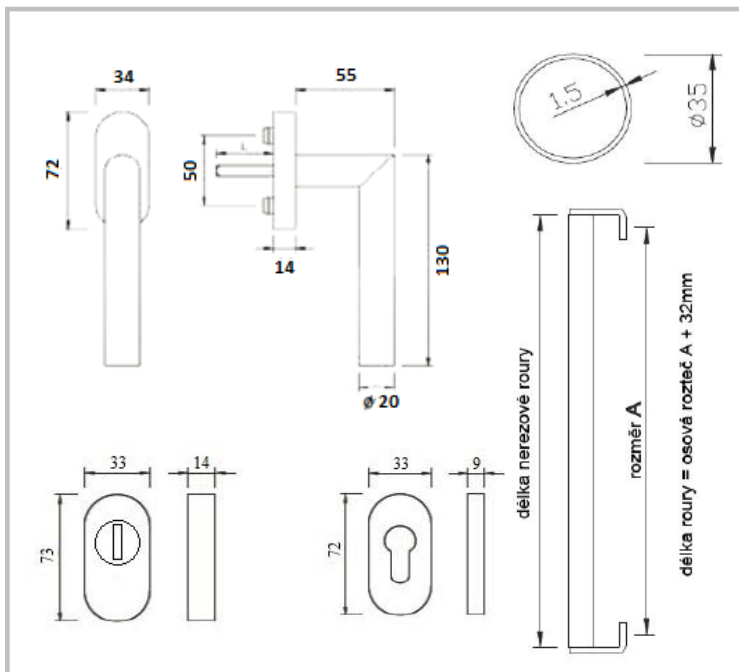

BAREVNOST

EXTERIÉR

INTERIÉR

VBH

Oválná rozeta (interiér)

Oválná rozeta (exteriér)

VBH

klika DG60.ER.ORS.LT a madlo greenteQ 2000/3000

Nerezové provedení kliky, oválné rozety a madla. Kliky jsou na oválných rozetách. Zámková venkovní rozeta je s překrytím. Délka madla je 2000 mm a 3000 mm. Konkrétní délka madla bude upravena ve výrobním závodě dafe.

označení typu	barevná provedení	profilová řada			
		Brillant Design		PROGRESS	
				dveřní Z / T	dveřní Z / T
VBH_MK_GQ2000_DG60 VBH_MK_GQ3000_DG60	nerez			ANO	ANO