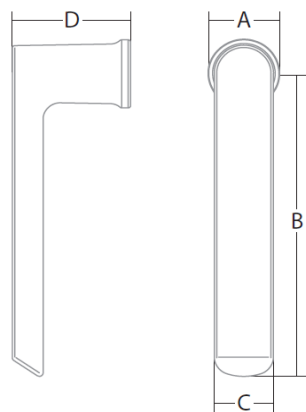

BAREVNOST

S

Klika pro posuvné dveře PSK

Jednostranná klika Schüco pro posuvné dveře PSK.