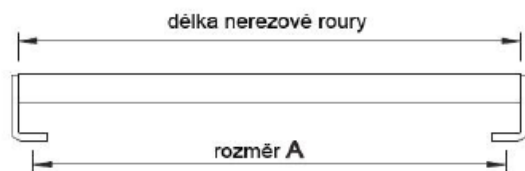

BAREVNOST

EXTERIÉR

INTERIÉR

délka roury = osová rozteč A + 32mm

VBH