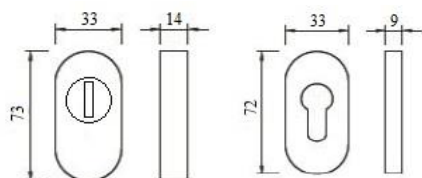

BAREVNOST

EXTERIÉR

INTERIÉR

délka roury = osová rozteč A + 32mm

VBH