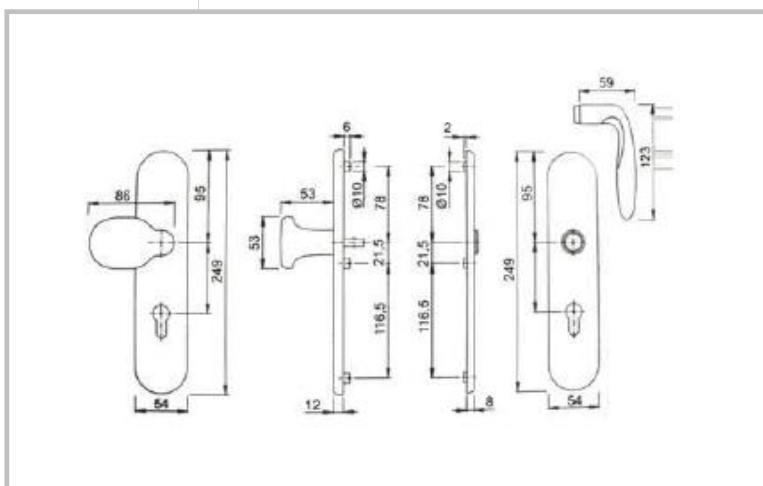

Sestava madlo/klika pro vchodové dveře se štítkem šířky 55 mm bez překrytí zámkové vložky. Ocelová podkladní konstrukce ve vnějším i vnitřním štítku. Dveřní kliky spojené profilovým čtyřhranem HOPPE.

označení typu	barevná provedení	profilová řada			
		Brillant Design		PROGRESS	
			dveřní Z / T		dveřní Z / T
H272 F01	přírodní stříbrná		ANO		NE
H272 F04	bronz				
H272 F99	bílá