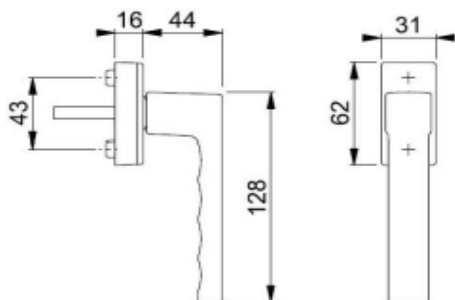

Designová okenní klika v černém matném provedení.
Aretace po 45°.

označení typu	barevná provedení	Délka trnu (mm)	Poznámka
RT_OK_11797253	černá mat