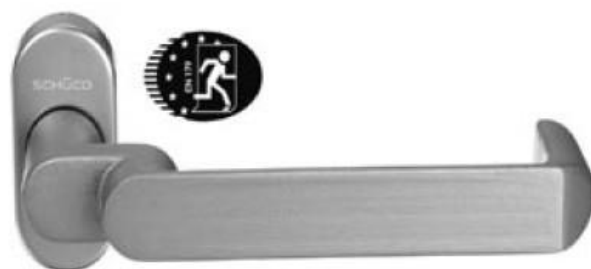

SCHÜCO

BAREVNOST

S

Dveřní klika

Jednostranná klika Schüco pro vchodové dveře. Ke klice je možno objednat kliky Schüco a rozety dle tohoto katalogu. Nelze kombinovat s panikovou klikou.

Klasická klika

obj. číslo	označení barvy	barevná provedení	čtyřhran
240 169	INOX	nerez	10 mm
240 156	ELOX	stříbrná	10 mm

Paniková klika

obj. číslo	označení barvy	barevná provedení	čtyřhran
240 191	INOX	nerez	9 mm
240 187	ELOX	stříbrná	9 mm