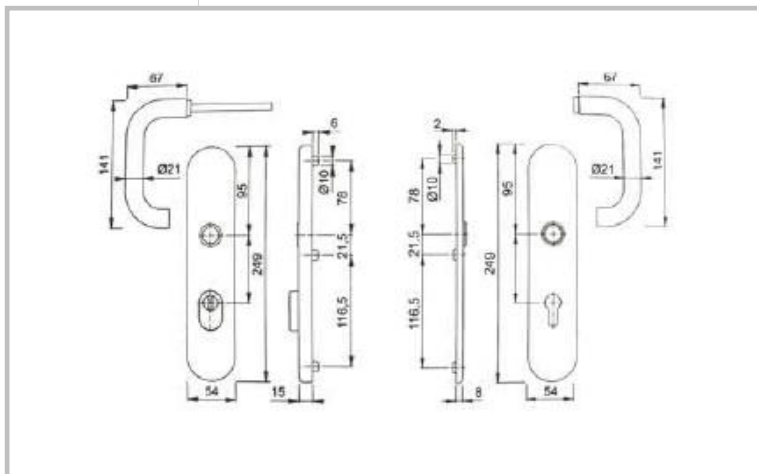

H

typ PARIS

Sestava klika/klika pro vchodové dveře se štítkem šířky 54 mm s překrytím zámkové vložky. Vnitřní i venkovní štítek je podle provedení z mosazi, nebo z hliníku s vysokou odolností vůči vlivům životního prostředí s eloxovaným povrchem, nebo povrchem s práškovou barvou. Šrouby jsou kryty krycím štítkem. Vnitřní výztuhy jsou ze zinkované oceli.