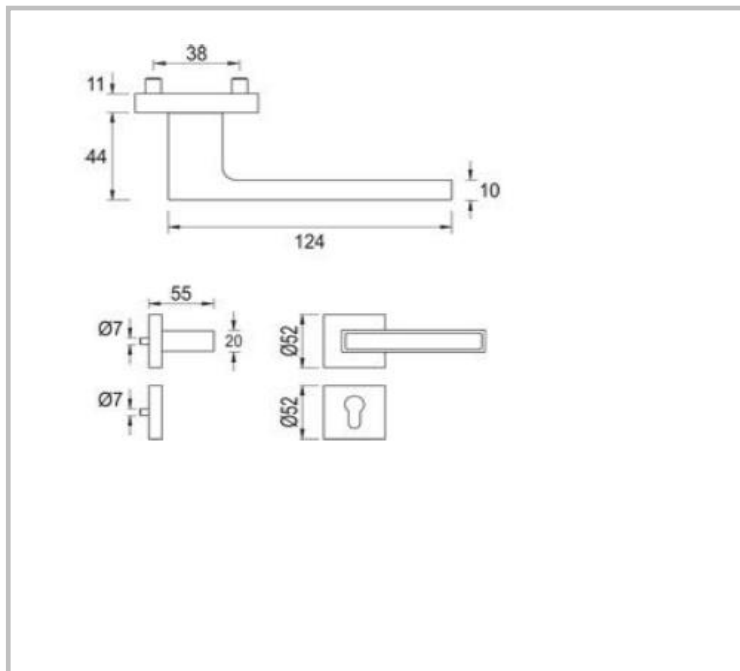

BAREVNOST

EXTERIÉR

INTERIÉR

Quadro Design

Interiér

Exteriér

Klika VBH DG81L.ER.QRS+rozeta, madlo PERITO MDxK+rozeta RE02HP

Designové nerezové provedení kliky, rozet a madla. Vnitřní klika a rozeta jsou v hranatém (čtvercovém) provedení. Zámková venkovní rozeta je hranatá (obdélníková) s překrytím. Madlo je rovné, čtvercového průřezu 40x40 mm, nevysosené v délkách 500, 800, 1000, 1400 a 1800 mm. Tento set dveřního kování lze použít pouze na dovnitř otevíravé dveře v provedení s jednostranně překryvnou výplní PERITO ENTRY a s vloženou výplní PERITO VIZUAL nebo PERITO ELEGANCE.

Zkratka	Délka madla	Rozteč upevň. otvorů
VBH_MK_MD13K_DG81	- 500	- 300
VBH_MK_MD14K_DG81	- 800	- 600
VBH_MK_MD15K_DG81	- 1000	- 800
VBH_MK_MD16K_DG81	- 1400	- 1200
VBH_MK_MD17K_DG81	- 1800	- 1600

označení typu	barevná provedení	profilová řada			
		Brillant Design		PROGRESS	
			dveřní GFK_T		dveřní GFK_T
VBH_MK_MD13K_DG81 VBH_MK_MD14K_DG81 VBH_MK_MD15K_DG81 VBH_MK_MD16K_DG81 VBH_MK_MD17K_DG81	nerez		ANO		ANO

* u oboustranných klik se zámkovou vložkou je při zamčení klíčem pouze znemožněno otočení kliky