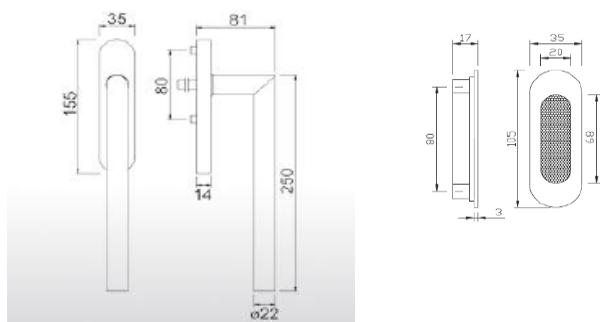

BAREVNOST

VBH Jednostranná klika s madélkem

Designová jednostranná klika s venkovním madélkem ke zdvižně posuvným dveřím. Klika je určena pro posuvné dveře HST S 985.

označení typu	barevná provedení	profilová řada	
			PROGRESS
VBH_HS_HSTG61	satinato chrom		Křídlo 97 HST

* u oboustranných klik se zámkovou vložkou je při zamčení klíčem pouze znemožněno otočení kliky