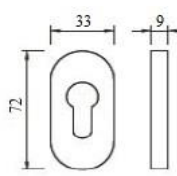

BAREVNOST

EXTERIÉR

INTERIÉR

VBH

VBH

klíka DG60.ER.ORS.LT a madlo TG10.ER.GS 45Ě

Nerezové provedení kliky, oválné rozety a madla. Kliky jsou na oválných rozetách. Zámková venkovní rozeta je s překrytím. Délka madla je 500, 800, 1200 a 1600 mm a rozteč jeho upevňovacích otvorů je 300, 560, 900, 1200 mm.

Zkratka	Délka madla	Rozteč upevň. otvorů
VBH_MK_GS50_DG60 -	500	300
VBH_MK_GS80_DG60 -	800	560
VBH_MK_GS120_DG60 -	1200	900
VBH_MK_GS160_DG60 -	1600	1200

označení typu	barevná provedení	profilová řada			
		Brillant Design		PROGRESS	
				dveřní Z / T	dveřní Z / T
VBH_MK_GS50_DG60 VBH_MK_GS80_DG60 VBH_MK_GS120_DG60 VBH_MK_GS160_DG60	nerez			ANO	ANO