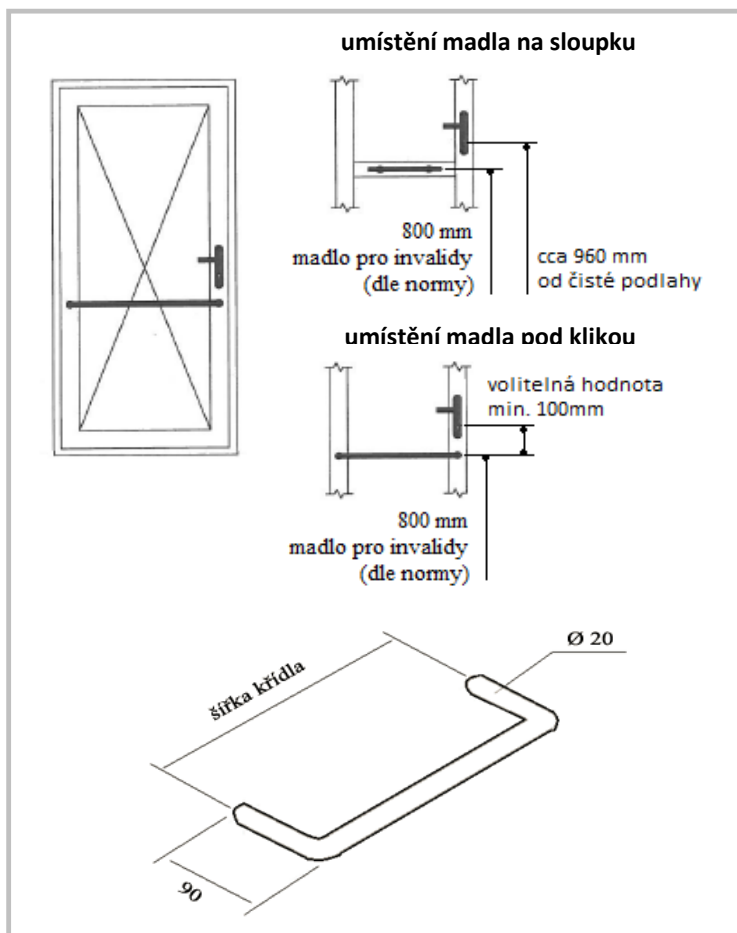

BERYL

BERYL

TYP A

Nerezové provedení jednostranného invalidního madla Beryl. Jedná se o model TYP A. Průměr trubky je 20mm, hloubka 90mm a rozteč uchycení se volí dle šířky dveří. Toto madlo lze zkombinovat s jakoukoliv sestavou od HOPPE nebo VBH (klika/klika, klika/madlo, madlo/madlo). Výška madla je 800 mm a musí se umístit vždy po směru otevírání, *dle vyhlášky 369/2001 Sb.*

označení typu	barevná provedení	profilová řada				
		Brillant Design			PROGRESS	
				dveřní Z / T		dveřní Z / T
AI_M_INVALID	nerez			ANO		ANO