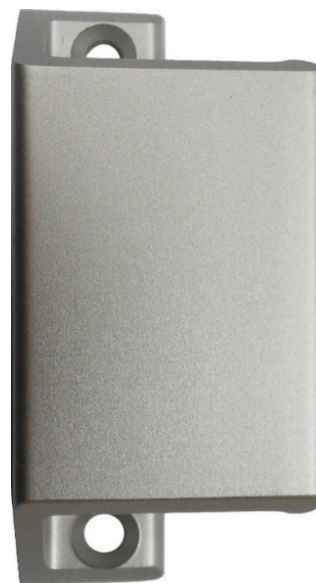

SCHÜCO

BAREVNOST

S

Balkónové madélko

Balkónové přitahovací hliníkové madélko.

obj. číslo	označení barvy	barevná provedení
209 019	Silver - Look	ELOX
229 333	RAL 9005	černá
229 133	RAL 9010	čistě bílá
229 134	RAL 9016	dopravní bílá