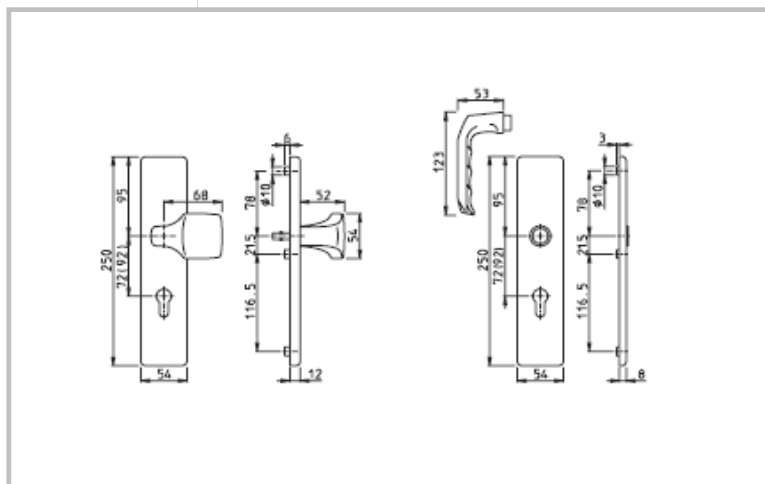

Sestava madlo/klika pro vchodové dveře se štítkem šířky 54 mm bez překrytí zámkové vložky. Vnitřní i venkovní štítek je zhotoven z vysoce kvalitní odolné hliníkové slitiny s eloxovaným povrchem nebo povrchem s práškovou barvou. Šrouby jsou kryty krycím štítkem. Vnitřní výztuhy jsou ze zinkované oceli a kalených ocelových dílů.

označení typu	barevná provedení	profilová řada			
		Brillant Design		PROGRESS	
			dveřní Z / T		dveřní Z / T
H222 F01	přírodní stříbrná		ANO		NE
H222 F04	bronz		ANO		NE
H222 F99	bílá		ANO		NE