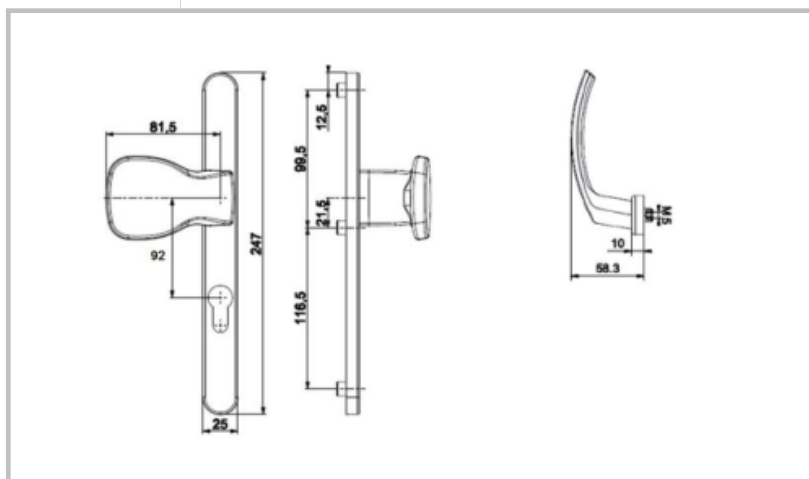

Sestava madlo/klika pro balkónové dveře se štítkem šířky 25 mm bez překrytí zámkové vložky. Povrchová úprava prášková barva.

označení typu	barevná provedení	profilová řada			
		Brillant Design		SYNEGO	PROGRESS
		profil Z74 oblé	profil T94	profil Z86/T106	profil Z84/T104
RT183F99	bílá	ANO	ANO	ANO	ANO
RT183F05	hnědá				
RT183F05/F99	hnědá / bílá	profil Z74 ploché	ANO	ANO	ANO
RT183F01	stříbrná	ANO