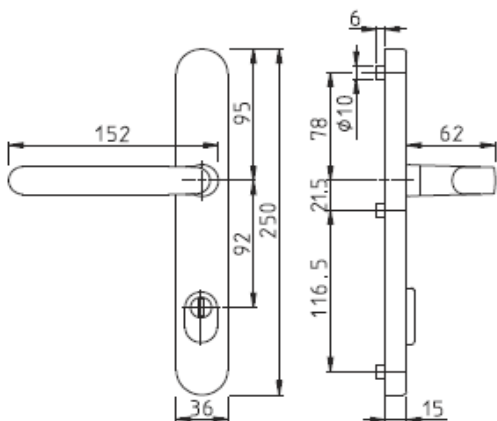

označení typu	barevná provedení	Délka trnu (mm)	Poznámka
P221 A10	přírodní stříbrná	43	
P221 A22	titan matná	43	
P221 A70	bílá	43	

Rotoline

Z212 A10

Z212 A50

Z212 A20

Z212 A52

Z212 A22

Z212 A70

typ LUXEMBOURG

Dveřní kování s úzkým štítkem a s vratným perem s překrytím zámkové vložky. Délka štítku: 250 mm, šířka štítku: 36 mm, tloušťka štítku: 10 mm. Vnitřní úzký štítek s klikou pevně/otočně uloženou s vodicími čepy, neviditelně přišroubovaný čtyřhranem 8 mm.