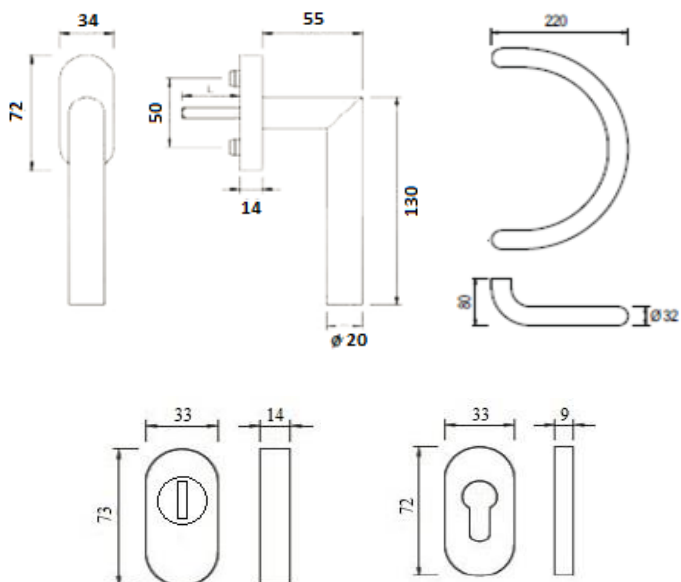

BAREVNOST

EXTERIÉR

INTERIÉR