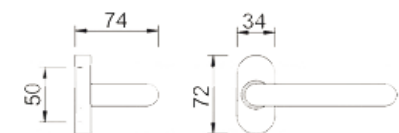

BAREVNOST

EXTERIÉR

INTERIÉR

VBH

VBH

klíka DG60.ER.ORS.LT a madlo TG10.ER.GS 45Ě

Nerezové provedení kliky, oválné rozety a madla. Kliky jsou na oválných rozetách. Zámková venkovní rozeta je s překrytím. Délka madla je 500, 800, 1200 a 1600 mm a rozteč jeho upevňovacích otvorů je 300, 560, 900, 1200 mm.

Zkratka	Délka madla	Rozteč upevň. otvorů
VBH_MK_GS50_DG60 -	500	300
VBH_MK_GS80_DG60 -	800	560
VBH_MK_GS120_DG60 -	1200	900
VBH_MK_GS160_DG60 -	1600	1200

označení typu	barevná provedení	profilová řada			
		Brillant Design		PROGRESS	
				dveřní Z / T	dveřní Z / T
VBH_MK_GS50_DG60 VBH_MK_GS80_DG60 VBH_MK_GS120_DG60 VBH_MK_GS160_DG60	nerez			ANO	ANO