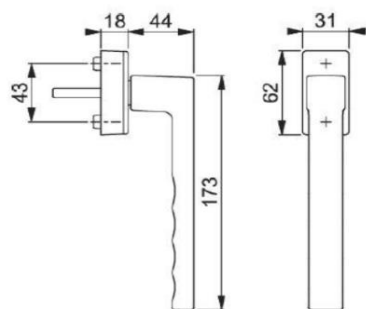

Klika pouze z interiéru. Klika je určena pro posuvné dveře PSK S, PSK PS.

označení typu	barevná provedení	Délka trnu (mm)	Poznámka
RT_PK_11506398	černá mat