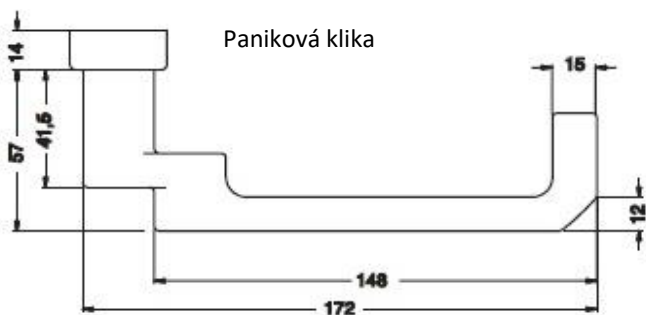

BAREVNOST

S

Dveřní klika

Jednostranná klika Schüco pro vchodové dveře. Ke klice je možno objednat kliky Schüco a rozety dle tohoto katalogu. Nelze kombinovat s panikovou klikou.