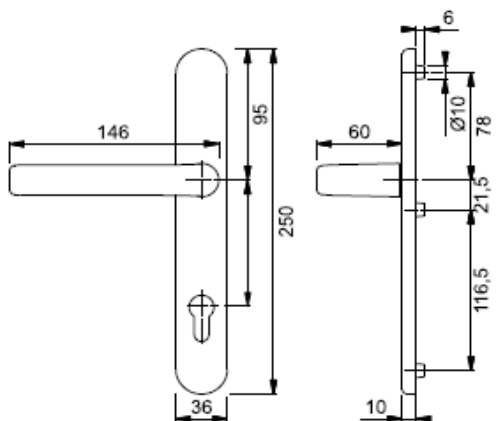

Sestava klika/klika pro vchodové dveře se štítkem šířky 36 mm bez překrytí zámkové vložky. Kliky jsou s pevným uložením s vratným pérem. Vysoce pevné, skryté, šroubové spojení.

označení typu	barevná provedení	profilová řada			
		Brillant Design		PROGRESS	
			dveřní Z / T		dveřní Z / T
H161 F01	přírodní stříbrná				
H161 F04	bronz				
H161 F05	hnědá (F 8707)		ANO		ANO
H161 F09	titan				
H161 F99	bílá (F 9016)