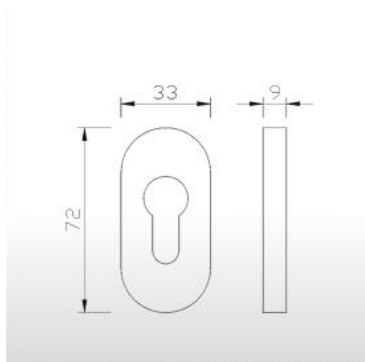

VBH

BAREVNOST

VBH

Rozety VBH

Oválné rozety určené pro kliky Schüco a VBH z tohoto katalogu.

ext. a int. rozeta:
16069, 16161

Rozeta		
obj. číslo	barva	popis
16068	nerez	exteriérová rozeta s překrytím zám. vložky
16069	nerez	exteriérová rozeta bez překrytí zám. vložky
16161	nerez	interiérová rozeta bez překrytí zám. vložky