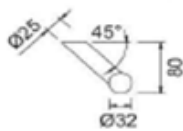

BAREVNOST

EXTERIÉR

INTERIÉR

VBH

VBH

klíka DG60.ER.ORS.LT a madlo TG10.ER.GS 45Ě

Nerezové provedení kliky, oválné rozety a madla. Kliky jsou na oválných rozetách. Zámková venkovní rozeta je s překrytím. Délka madla je 500, 800, 1200 a 1600 mm a rozteč jeho upevňovacích otvorů je 300, 560, 900, 1200 mm.

Zkratka	Délka madla	Rozteč upevň. otvorů
VBH_MK_GS50_DG60 -	500	300
VBH_MK_GS80_DG60 -	800	560
VBH_MK_GS120_DG60 -	1200	900
VBH_MK_GS160_DG60 -	1600	1200

označení typu	barevná provedení	profilová řada			
		Brillant Design		PROGRESS	
				dveřní Z / T	dveřní Z / T
VBH_MK_GS50_DG60 VBH_MK_GS80_DG60 VBH_MK_GS120_DG60 VBH_MK_GS160_DG60	nerez			ANO	ANO