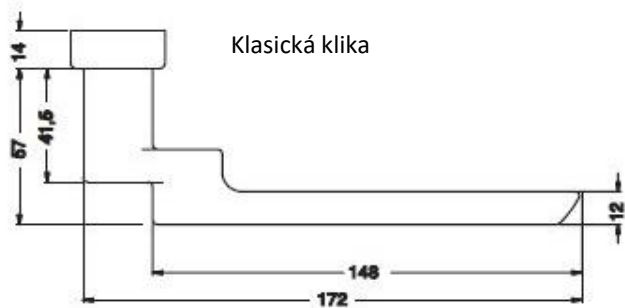

BAREVNOST

S

Dveřní klika

Jednostranná klika Schüco pro vchodové dveře. Ke klice je možno objednat kliky Schüco a rozety dle tohoto katalogu. Nelze kombinovat s panikovou klikou.