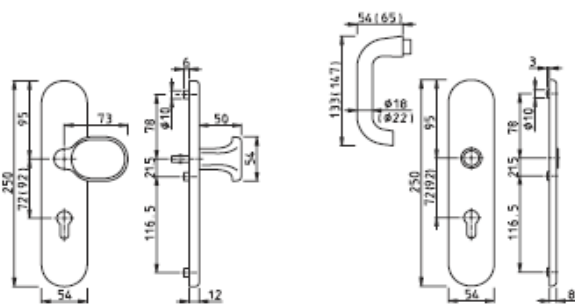

H

typ VERONA

Sestava klika/klika pro vchodové dveře se štítkem šířky 54 mm s překrytím zámkové vložky. Ocelová podkladní konstrukce ve vnějším i vnitřním štítku. Vysoce pevné, skryté, šroubové spojení. Dveřní kličky spojené profilovým čtyřhranem HOPPE (u barvy F09 - titan musí být dveřní zámek se čtyřhranem 10 mm).

Sestava madlo/klika pro vchodové dveře se štítkem šířky 54 mm bez překrytí zámkové vložky. Vnitřní i venkovní štítek je podle provedení z mosazi, nebo z hliníku s vysokou odolností vůči vlivům životního prostředí s eloxovaným povrchem nebo povrchem s práškovou barvou. Vysoce pevné, skryté, šroubové spojení. Vnitřní výztuhy jsou ze zinkované oceli. Klika je volně uložena, s pouzdem ve štítku.