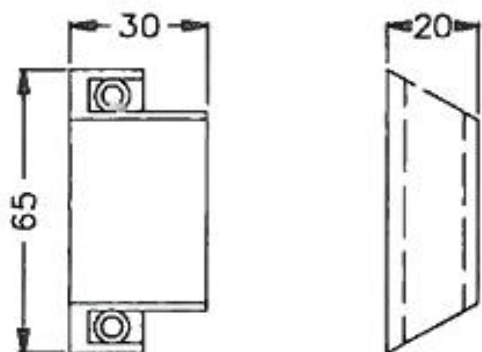

BAREVNOST

S

Balkónové madélko

Balkónové přitahovací hliníkové madélko.