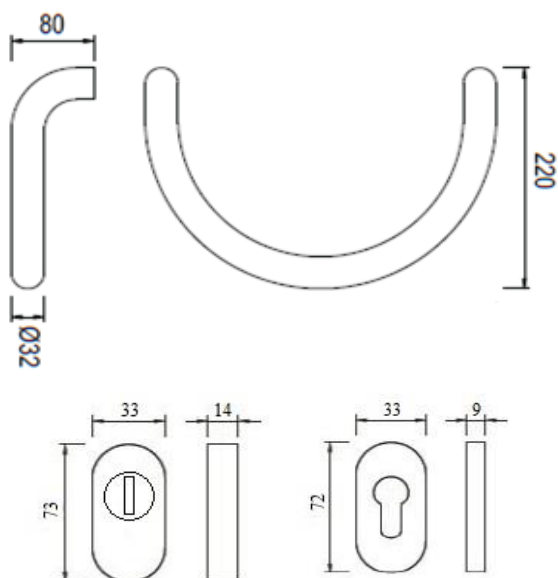

BAREVNOST

EXTERIÉR INTERIÉR