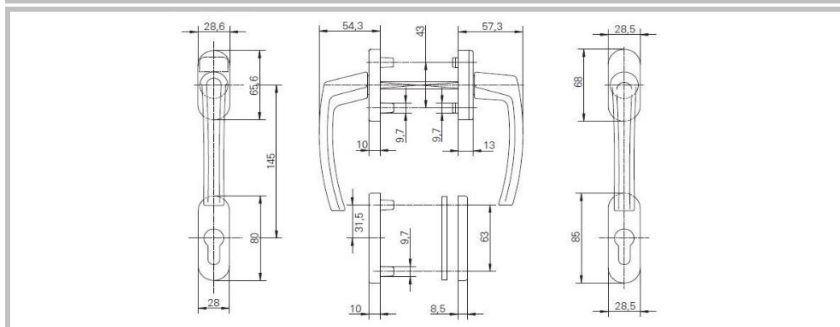

BAREVNOST

R Oboustranná klika s rozetou

Balkónová oboustranná klika s rozetou. Klika/klika bez překrytí zámkové vložky.

označení typu	barevná provedení	profilová řada			
		Brillant Design		SYNEGO	PROGRESS
		Z74 oblé	T94	Z86 / T106	Z84 / T104
O311 A10	přírodní stříbrná	ANO	ANO	ANO	ANO
O311 A20	nová stříbrná				
O311 A22	titan matná				
O311 A30	mosaz matná				
O311 A51	šedohnědá	Z74 ploché			
O311 A52	bronz	ANO			
O311 A50	střední bronz				
O311 A70	bílá				

* u sestav oboustranných klik se zámkovou vložkou a celoobvodovým kováním je při zamčení klíčem pouze znemožněno otočení kliky

** u sestav oboustranných klik se zámkovou vložkou nelze použít základní křídla (Z60, K60, Z57 atd..)