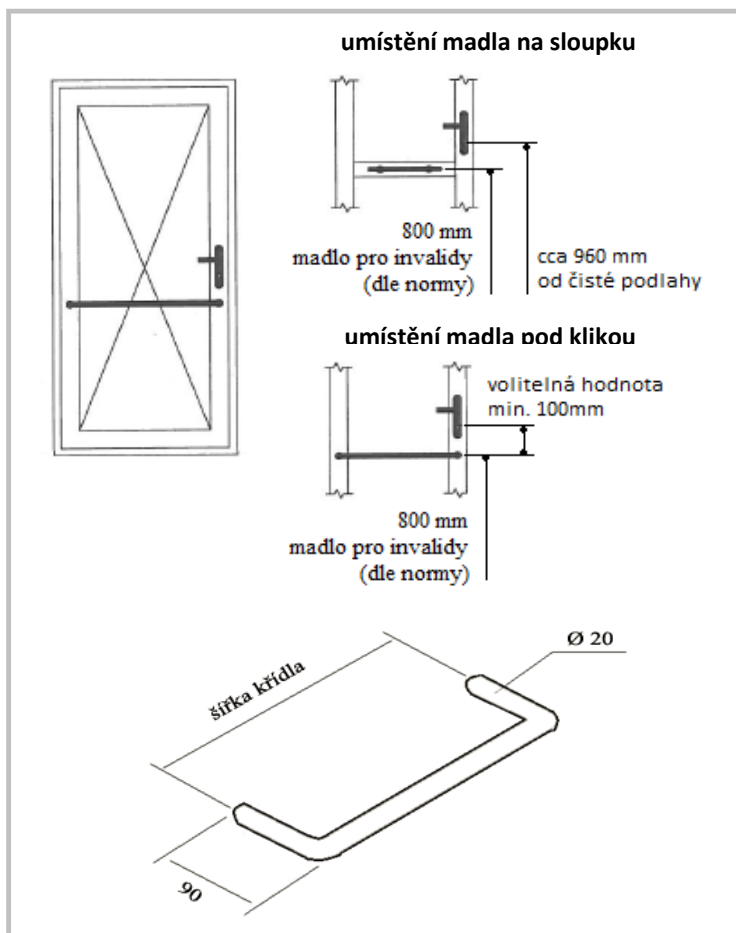

BERYL

BERYL

TYP A

Nerezové provedení jednostranného invalidního madla Beryl. Jedná se o model TYP A. Průměr trubky je 20mm, hloubka 90mm a rozteč uchycení se volí dle šířky dveří. Toto madlo lze zkombinovat s jakoukoliv sestavou od HOPPE nebo VBH (klika/klika, klika/madlo, madlo/madlo). Výška madla je 800 mm a musí se umístit vždy po směru otevírání, *dle vyhlášky 369/2001 Sb.*

označení typu	barevná provedení	profilová řada				
		Brillant Design			PROGRESS	
				dveřní Z / T		dveřní Z / T
AI_M_INVALID	nerez			ANO		ANO