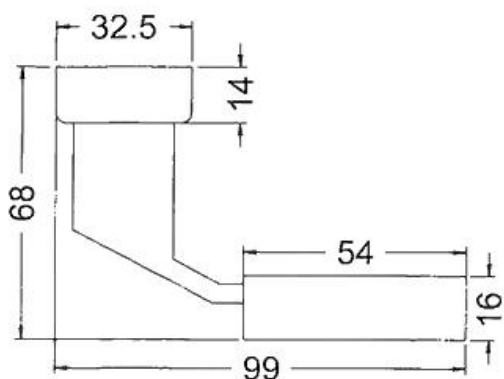

BAREVNOST

S

Dveřní madlo

Jednostranné madlo Schüco pro vchodové dveře. K madlu je možno objednat kliky Schüco a rozety dle tohoto katalogu. Nelze kombinovat s panikovou klikou.

Klasická klika