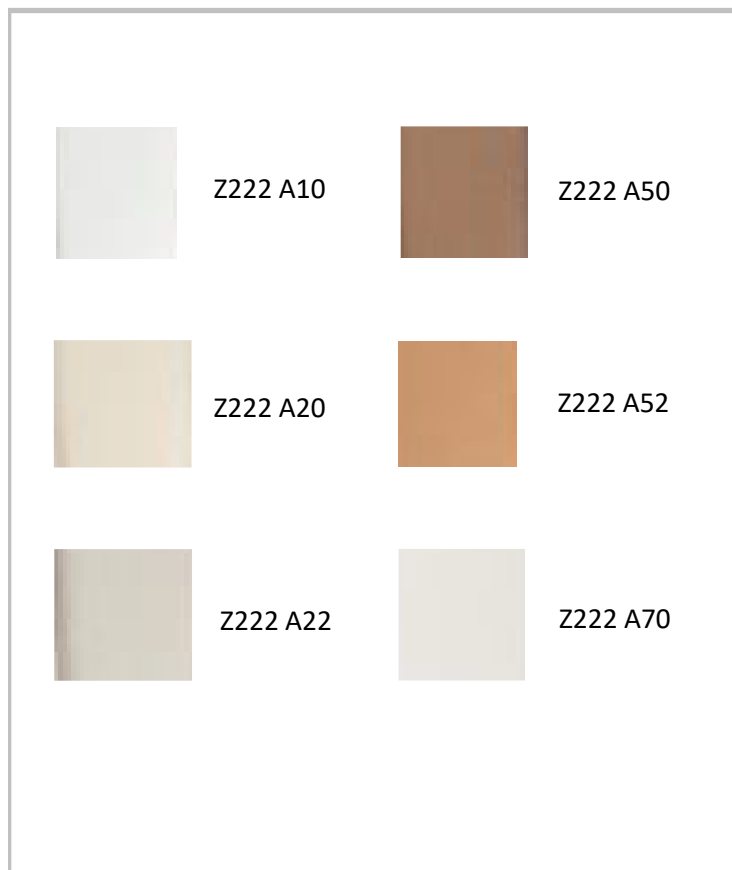

BAREVNOST

R

Jednostranná klika

Jednostranná klika k posuvným dveřím **PSK Z**.

označení typu	barevná provedení	Délka trnu (mm)	Poznámka
Z212 A10	přírodní stříbrná	43	
Z212 A20	nová stříbrná	43	
Z212 A22	titan matná	43	
Z212 A50	střední bronz	43	
Z212 A52	bronz	43	
Z212 A70	bílá	43	