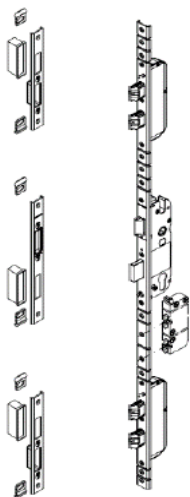

Zámek elektro SAFEMATIC komplet

obj. č. zámek samozamykací: dle systému/otevíravosti

obj. č. zámek samozamykací PANIKO: viz výše

obj. č. rámové protikusy: viz výše

obj. č. elektromotor: 263 018

Propojovací kabel

obj. č.: 262 619

Kabelový přechod

obj. č.: 263 017