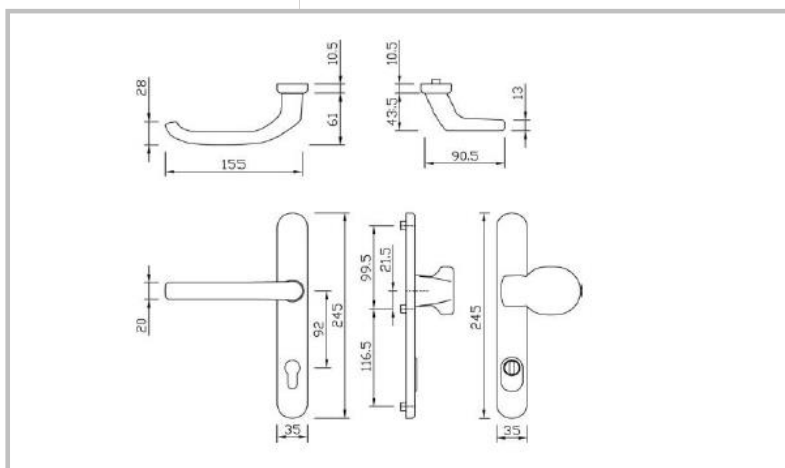

VBH greenteQ kliková souprava klika/klika s úzkým štítkem 35 mm a s překrytím cylindr. vložky.

označení typu	barevná provedení	profilová řada			
		Brillant Design		PROGRESS	
				dveřní Z / T	dveřní Z / T
VBH_KK_DG58_9016	bílá - RAL 9016				
VBH_KK_DG58_F04	bronz - F04				
VBH_KK_DG58_F01	stříbrná - F01				
VBH_KK_DG58_8019	hnědá - RAL 8019				
VBH_KK_DG58_F09	imitace nerez - F09				
VBH_KK_DG58_F69	nerez ocel - F69				
				ANO	ANO