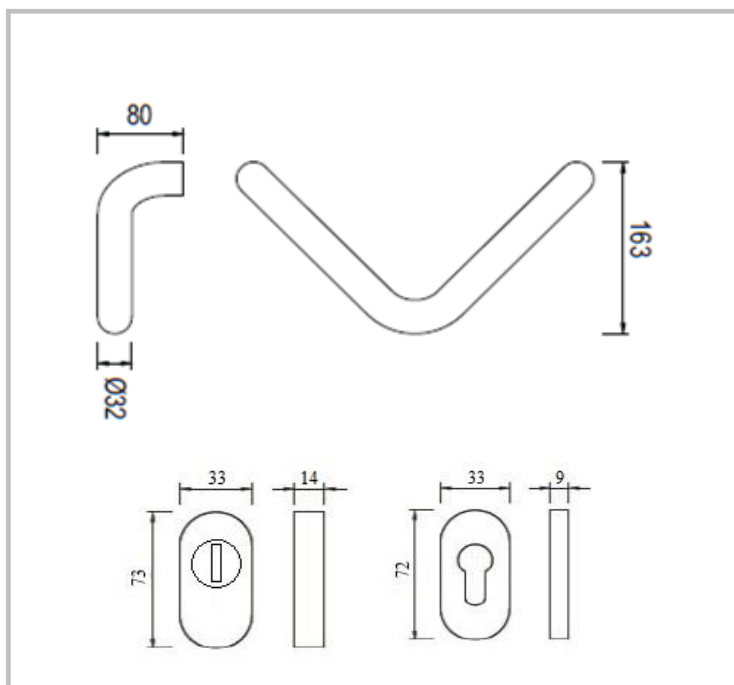

VBH

2x madlo TG10.ER.GKW 300 mm

Nerezové provedení madel. Délka madla je 382mm a rozteč jeho upevňovacích otvorů je 350mm. Tuto sestavu doporučujeme kombinovat se "zámkem s rolnou" a samozavíračem, případně s elektrickým zámkem.

označení typu	barevná provedení	profilová řada				
		Brillant Design			PROGRESS	
				dveřní Z / T		dveřní Z / T
VBH_MM_GKW35	nerez			ANO		ANO