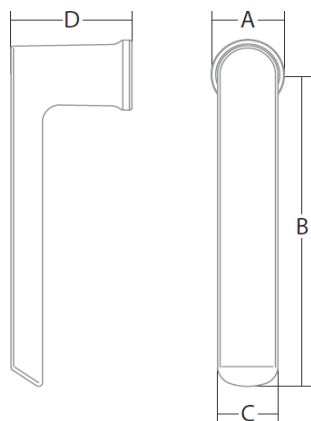

Oboustranná klika Schüco pro zdvižně - posuvné dveře HST s otvorem pro zámkovou vložku.

A: 34 mm
B: 238 mm
C: 24 mm
D: 66 mm

obj. číslo	označení barvy	barevná provedení
247 232	ELOX	stříbrná
247 233	RAL 9005	černá
247 234	RAL 9010	čistě bílá
247 235	RAL 9016	dopravní bílá
247 238	INOX	nerez