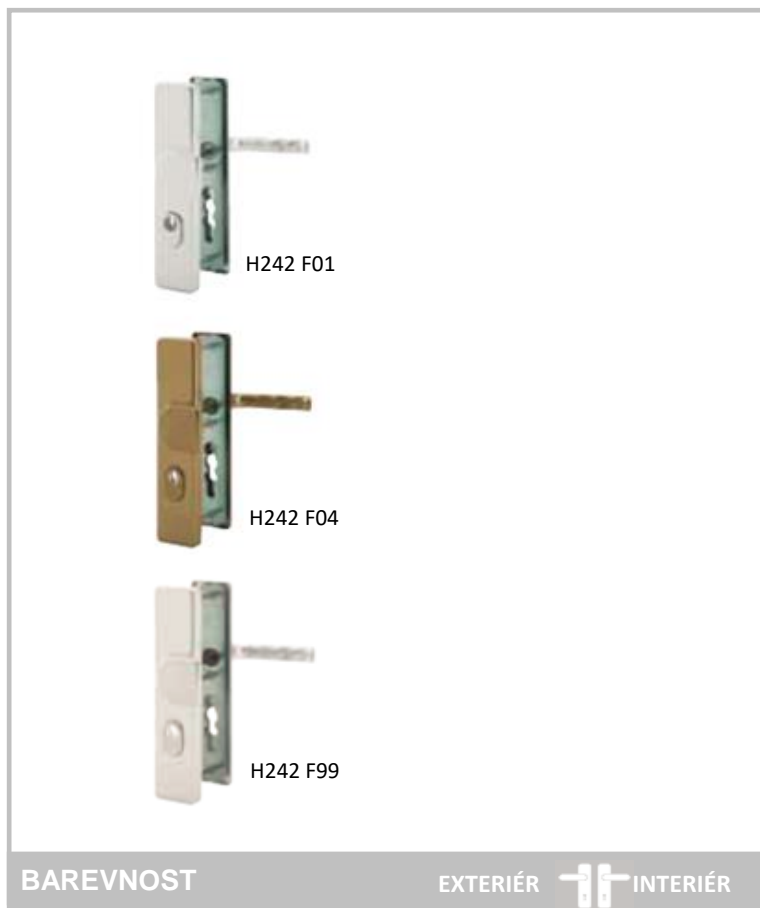

Sestava madlo/klika pro vchodové dveře se štítkem šířky 54mm s překrytím zámkové vložky. Vnitřní i venkovní štítek je podle provedení z mosazi, nebo z hliníku s vysokou odolností vůči vlivům životního prostředí s eloxovaným povrchem, nebo povrchem s práškovou barvou. Šrouby jsou kryty krycím štítkem. Vnitřní výtuhy jsou ze zinkované oceli.

označení typu	barevná provedení	profilová řada			
		Brillant Design		PROGRESS	
			dveřní Z / T		dveřní Z / T
H242 F01	přírodní stříbrná				
H242 F04	bronz		ANO		NE
H242 F99	bílá