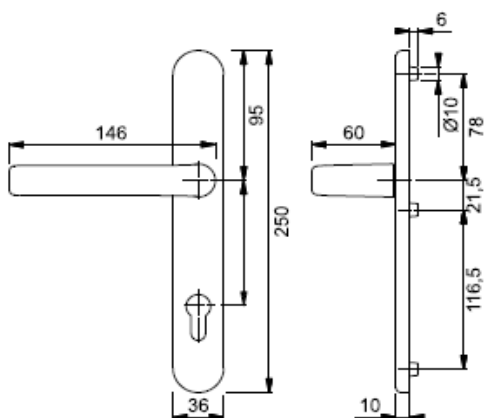

Sestava klika/klika pro vchodové dveře se štítkem šířky 36 mm bez překrytí zámkové vložky. Kliky jsou s pevným uložením s vratným pérem. Vysoce pevné, skryté, šroubové spojení.

označení typu	barevná provedení	profilová řada			
		Brillant Design		SYNEGO	PROGRESS
		profil Z74 oblé	profil T94	profil Z86/T106	profil Z84/T104
H161 F01	přírodní stříbrná	NE	NE	ANO	ANO
H161 F04	bronz				
H161 F05	hnědá (F 8707)	profil Z74 ploché	NE	ANO	ANO
H161 F09	titan	NE			
H161 F99	bílá (F 9016)