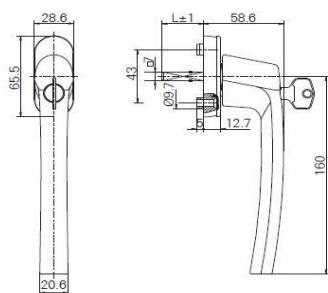

BAREVNOST

R

Klika s klíčkem

Klika pouze z interiéru. Pro všechny kliky pouze jeden univerzální klíček. Klika s klíčkem (uzamykatelná) k posuvným dveřím. Klika je určena pro posuvné dveře **PSK S, PSK PS.**

označení typu	barevná provedení	Délka trnu (mm)	Poznámka
P221 A10	přírodní stříbrná	43	
P221 A22	titan matná	43	
P221 A70	bílá	43