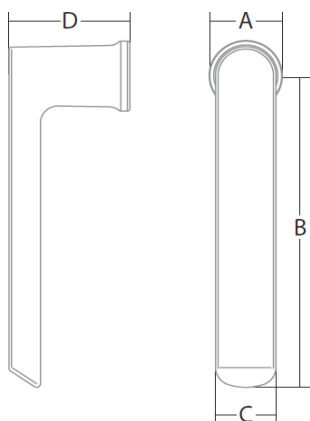

BAREVNOST

S

Jednostranná uzamykatelná klika

Jednostranná uzamykatelná klika třípolohová Schüco.

A: 29 mm
B: 129 mm
C: 24 mm
D: 48 mm

obj. číslo	označení barvy	barevná provedení
247 656	C0	ELOX
247 657	RAL 9005	černá
247 658	RAL 9010	čistě bílá
247 659	RAL 9016	dopravní bílá
247 038	INOX - Look	imitace nerez