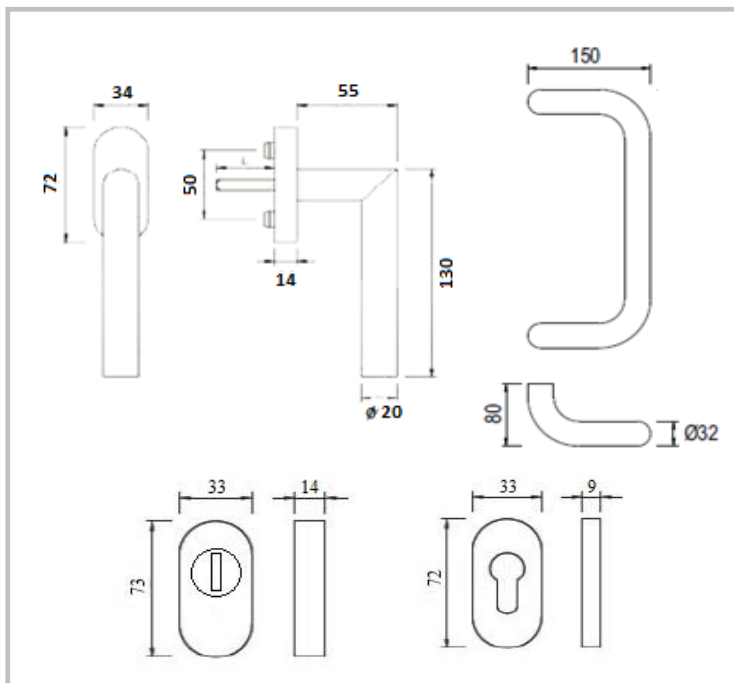

VBH klíka DG61.ER.ORS.LT a madlo TG10.ER.GKL 300 mm

Nerezové provedení kliky, oválné rozety a madla. Kliky jsou na oválných rozetách. Zámková venkovní rozeta je s překrytím. Délka madla je 382mm a rozteč jeho upevňovacích otvorů je 350mm.

označení typu	barevná provedení	profilová řada				
		Brillant Design		PROGRESS		
				dveřní Z / T		dveřní Z / T
VBH_MK_GKL35_DG61	nerez			ANO		ANO