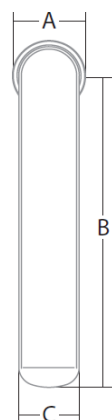

A: 29 mm
B: 129 mm
C: 24 mm
D: 48 mm

obj. číslo	označení barvy	barevná provedení
247 001	ELOX	stříbrná
247 002	RAL 9005	černá
247 003	RAL 9010	čistě bílá
247 004	RAL 9016	dopravní bílá
247 005	INOX	nerez
247 006	INOX - Look	imitace nerez