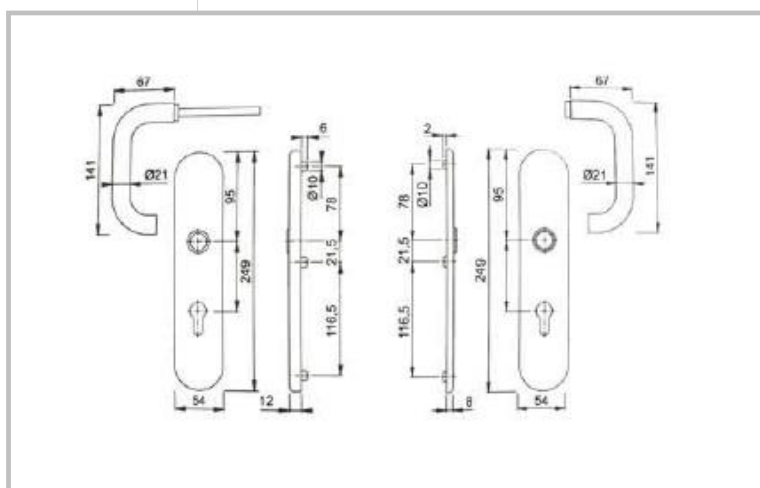

Sestava klika/klika pro vchodové dveře se štítkem šířky 54 mm bez překrytí zámkové vložky. Vnitřní i venkovní štítek je podle provedení z mosazi, nebo z hliníku s vysokou odolností vůči vlivům životního prostředí s eloxovaným povrchem, nebo povrchem s práškovou barvou. Šrouby jsou kryty krycím štítkem. Vnitřní výtzuhy jsou ze zinkované oceli.

označení typu	barevná provedení	profilová řada			
		Brillant Design		PROGRESS	
			dveřní Z / T		dveřní Z / T
H211 F01	přírodní stříbrná				
H211 F04	bronz		ANO		NE
H211 F99	bílá