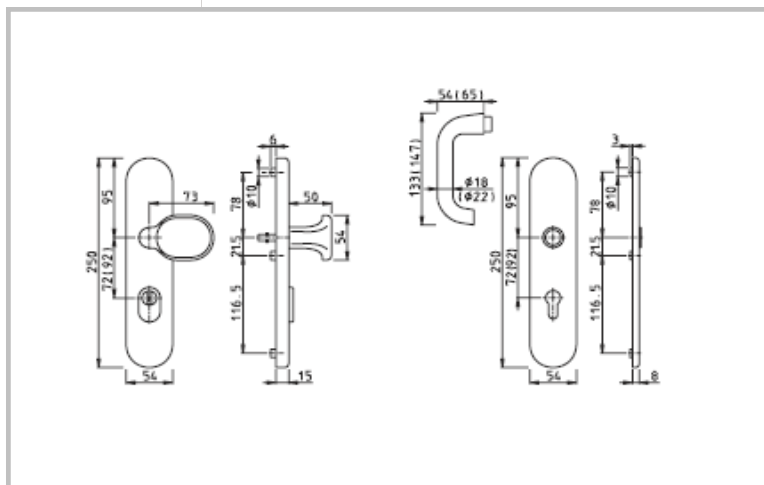

Sestava madlo/klika pro vchodové dveře se štítkem šířky 54 mm s překrytím zámkové vložky. Vnitřní i venkovní štítek je podle provedení z mosazi, nebo z hliníku s vysokou odolností vůči vlivům životního prostředí s eloxovaným povrchem, nebo povrchem s práškovou barvou. Šrouby jsou kryty krycím štítkem. Vnitřní výtuhy jsou ze zinkované oceli.

označení typu	barevná provedení	profilová řada			
		Brillant Design		PROGRESS	
			dveřní Z / T		dveřní Z / T
H232 F01	přírodní stříbrná				
H232 F04	bronz				
H232 F69	nerez				
H232 F99	bílá				
			ANO		NE