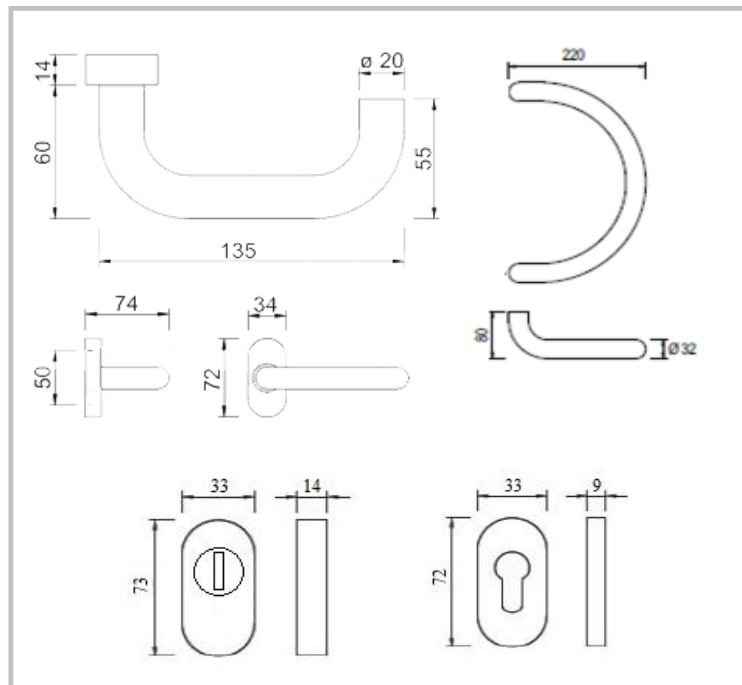

Nerezové provedení kliky, oválné rozety a madla. Kliky jsou na oválných rozetách. Zámková venkovní rozeta je s překrytím. Délka madla je 382mm a rozteč jeho upevňovacích otvorů je 350mm.

označení typu	barevná provedení	profilová řada				
		Brillant Design		PROGRESS		
				dveřní Z / T		dveřní Z / T
VBH_MK_GKH35_DG60	nerez			ANO		ANO