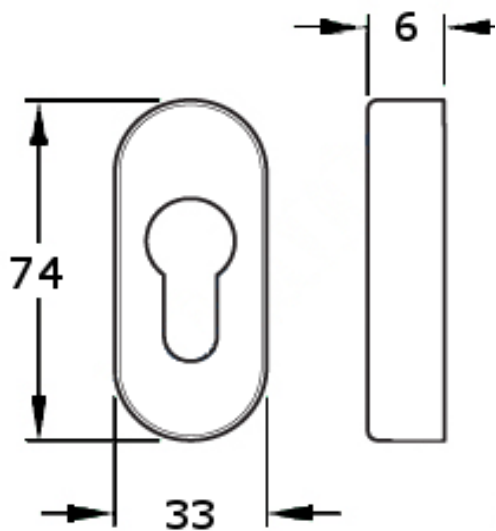

BAREVNOST

S

Rozeta

Oválná rozeta bez překrytí zámkové vložky. Může být použita pro interiér i exteriér. Je možné kombinovat ji s jakoukoli Schüco klikou v tomto katalogu.