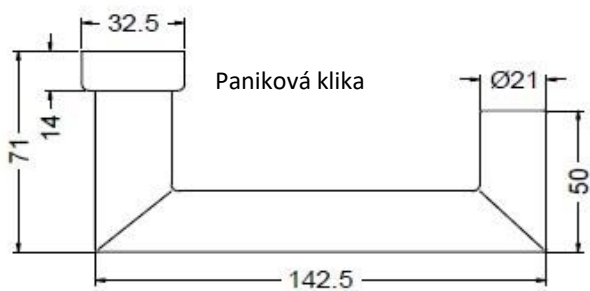

BAREVNOST

S

Dveřní klika

Jednostranná klika Schüco pro vchodové dveře. Ke klíce je možno objednat kličky Schüco a rozety dle tohoto katalogu. Nelze kombinovat s panikovou klikou.