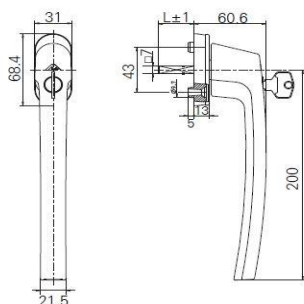

označení typu	barevná provedení	Délka trnu (mm)	Poznámka
Z222 A10	přírodní stříbrná	43	
Z222 A20	nová stříbrná	43	
Z222 A22	titan matná	43	
Z222 A50	střední bronz	43	
Z222 A52	bronz	43	
Z222 A70	bílá	43