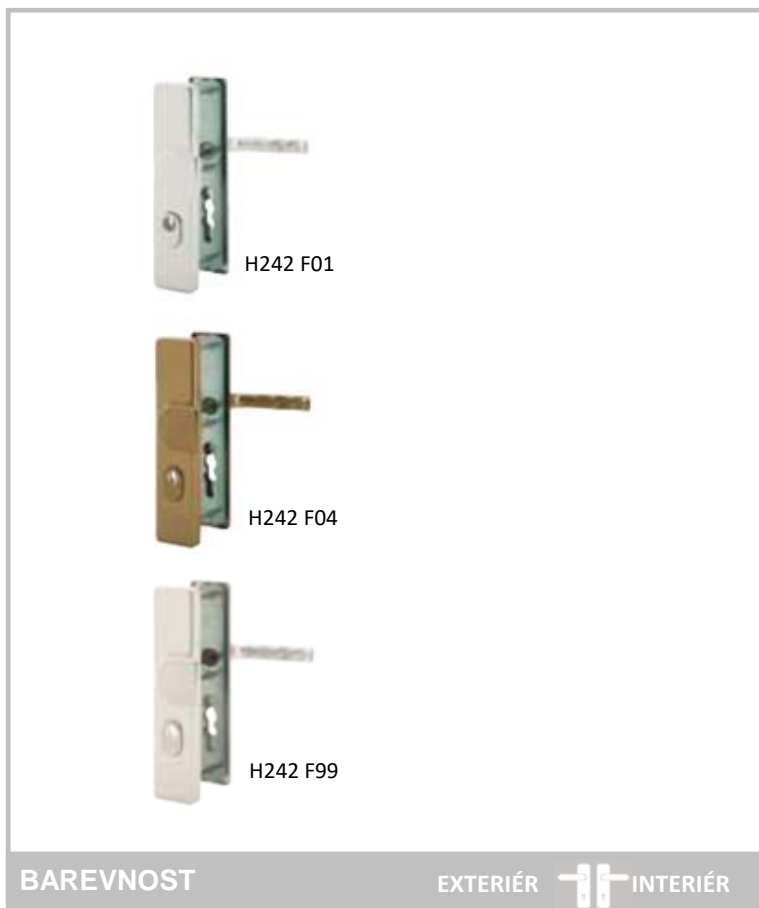

Sestava madlo/klika pro vchodové dveře se štítkem šířky 54mm s překrytím zámkové vložky. Vnitřní i venkovní štítek je podle provedení z mosazi, nebo z hliníku s vysokou odolností vůči vlivům životního prostředí s eloxovaným povrchem, nebo povrchem s práškovou barvou. Šrouby jsou kryty krycím štítkem. Vnitřní výztuhy jsou ze zinkované oceli.

označení typu	barevná provedení	profilová řada			
		Brillant Design		PROGRESS	
			dveřní Z / T		dveřní Z / T
H242 F01	přírodní stříbrná				
H242 F04	bronz		ANO		NE
H242 F99	bílá