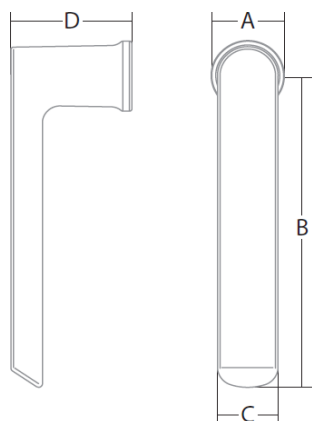

A: 29 mm
B: 129 mm
C: 24 mm
D: 48 mm

obj. číslo	označení barvy	barevná provedení
247 033	C0	ELOX
247 034	RAL 9005	černá
247 035	RAL 9010	čistě bílá
247 036	RAL 9016	dopravní bílá
247 038	INOX - Look	imitace nerez