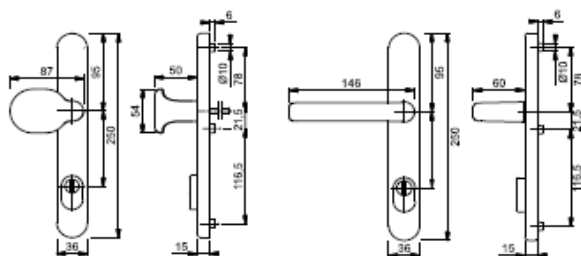

Sestava madlo/klika pro vchodové dveře se štítkem šířky 36 mm s překrytím zámkové vložky. Kliky jsou s pevným uložením s vratným párem. Vysoce pevné, skryté, šroubové spojení.

označení typu	barevná provedení	profilová řada			
		Brillant Design		SYNEGO	PROGRESS
		profil Z74 oblé	profil T94	profil Z86/T106	profil Z84/T104
H164 F01	přírodní stříbrná	NE	NE	ANO	ANO
H164 F04	bronz				
H164 F05	hnědá (F 8707)	profil Z74 ploché	NE	ANO	ANO
H164 F09	titan	NE			
H164 F99	bílá (F 9016)	NE