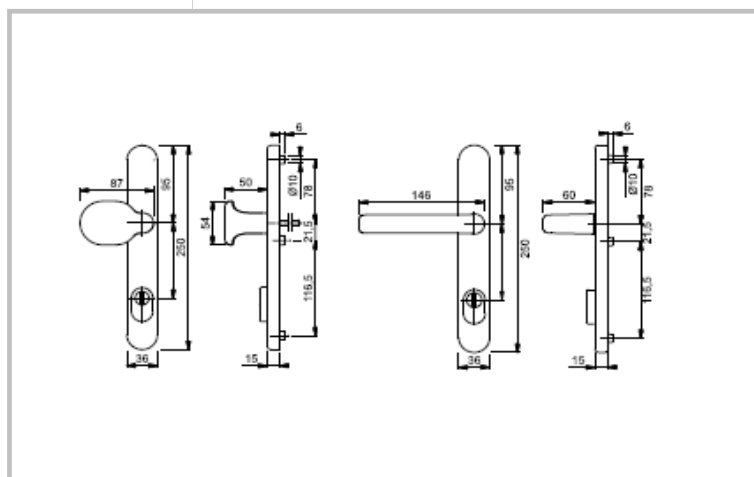

H

typ LIVERPOOL

Sestava klika/klika pro vchodové dveře se štítkem šířky 36 mm s překrytím zámkové vložky. Kliky jsou s pevným uložením s vratným pérem. Vysoce pevné, skryté, šroubové spojení.

označení typu	barevná provedení	profilová řada			
		Brillant Design		SYNEGO	PROGRESS
		profil Z74 oblé	profil T94	profil Z86/T106	profil Z84/T104
H163 F01	přírodní stříbrná	NE	NE	ANO	ANO
H163 F04	bronz				
H163 F05	hnědá (F 8707)	profil Z74 ploché	NE	ANO	ANO
H163 F09	titan				
H163 F99	bílá (F 9016)	NE			