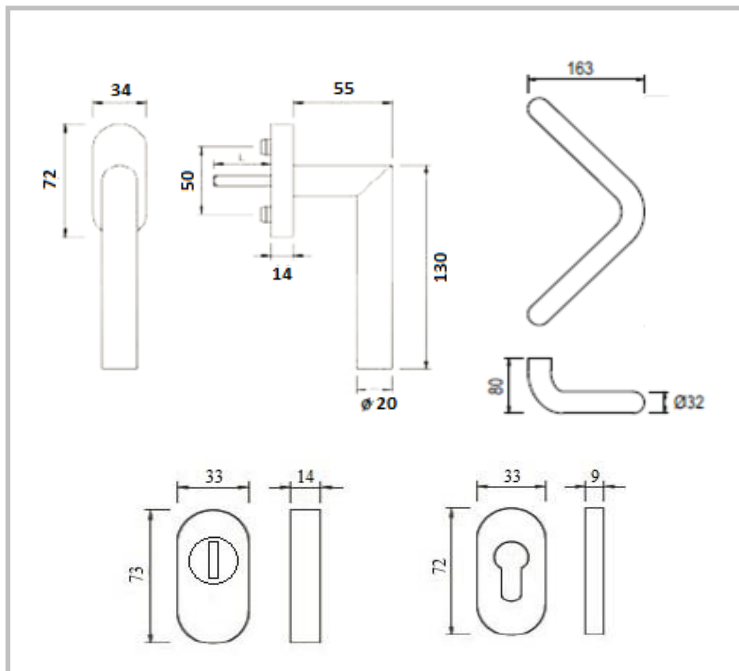

BAREVNOST

EXTERIÉR

VBH

Oválná rozeta (interiér)

Oválná rozeta (exteriér)

VBH

klika DG61.ER.ORS.LT a madlo TG10.ER.GKW 300 mm

Nerezové provedení kliky, oválné rozety a madla. Kliky jsou na oválných rozetách. Zámková venkovní rozeta je s překrytím. Délka madla je 382mm a rozteč jeho upevňovacích otvorů je 350mm.

označení typu	barevná provedení	profilová řada			
		Brillant Design		PROGRESS	
				dveřní Z / T	dveřní Z / T
VBH_MK_GKW35_DG61	nerez			ANO	ANO