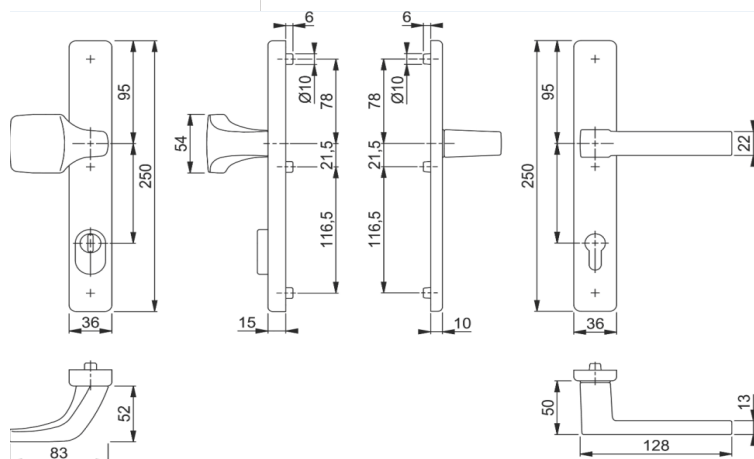

označení typu	barevná provedení	profilová řada			
		Brillant Design		PROGRESS	
			dveřní Z / T		dveřní Z / T
DK_KK_11808068	černá mat		ANO		ANO

černá mat

HOPPE

BAREVNOST

EXTERIÉR  INTERIÉR

R

typ AUSTIN

Dveřní kování s úzkým štítkem a s vratným perem s překrytím zámkové vložky. Délka štítku: 250 mm, šířka štítku: 36 mm, tloušťka štítku: 10-15 mm. Vnitřní úzký štítek s klikou otočně uloženou s vodicími čepy, neviditelně přišroubovaný, se čtyřhranem 8 mm.