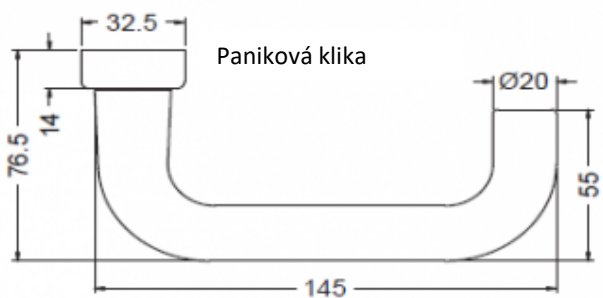

BAREVNOST

S

Dveřní klika

Jednostranná klika Schüco pro vchodové dveře. Ke klice je možno objednat kliky Schüco a rozety dle tohoto katalogu. Nelze kombinovat s panikovou klikou.