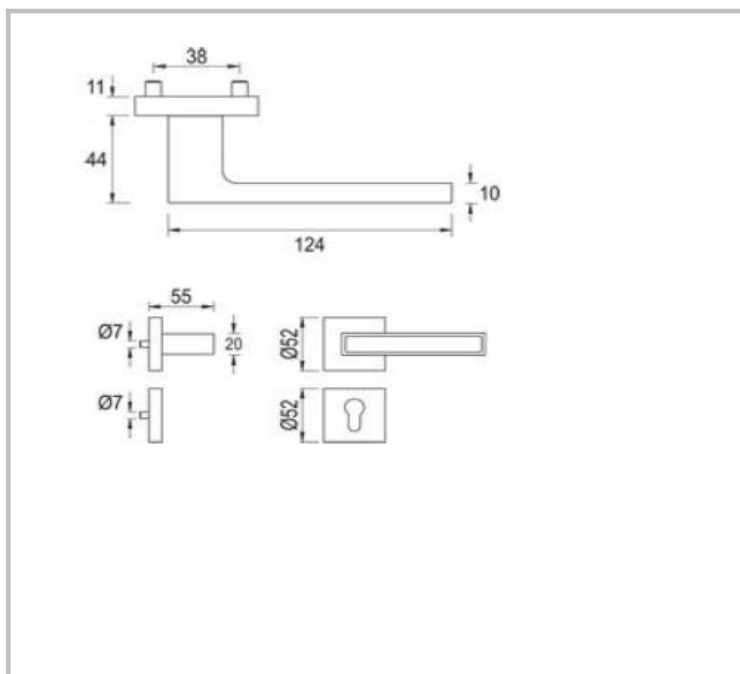

BAREVNOST

EXTERIÉR

INTERIÉR

Quadro Design

Interiér

Exteriér

Klika VBH DG81L.ER.QRS+rozeta, madlo PERITO MDxK+rozeta RE02HP

Designové nerezové provedení kliky, rozet a madla. Vnitřní klika a rozeta jsou v hranatém (čtvercovém) provedení. Zámková venkovní rozeta je hranatá (obdélníková) s překrytím. Madlo je rovné, čtvercového průřezu 40x40 mm, nevysosené v délkách 500, 800, 1000, 1400 a 1800 mm. Tento set dveřního kování lze použít pouze na dovnitř otevíravé dveře v provedení s jednostranně překryvnou výplní PERITO ENTRY a s vloženou výplní PERITO VIZUAL nebo PERITO ELEGANCE.

Zkratka	Délka madla	Rozteč upevň. otvorů
VBH_MK_MD13K_DG81	- 500	- 300
VBH_MK_MD14K_DG81	- 800	- 600
VBH_MK_MD15K_DG81	- 1000	- 800
VBH_MK_MD16K_DG81	- 1400	- 1200
VBH_MK_MD17K_DG81	- 1800	- 1600

označení typu	barevná provedení	profilová řada			
		Brillant Design		PROGRESS	
			dveřní GFK_T		dveřní GFK_T
VBH_MK_MD13K_DG81 VBH_MK_MD14K_DG81 VBH_MK_MD15K_DG81 VBH_MK_MD16K_DG81 VBH_MK_MD17K_DG81	nerez		ANO		ANO

* u oboustranných klik se zámkovou vložkou je při zamčení klíčem pouze znemožněno otočení kliky