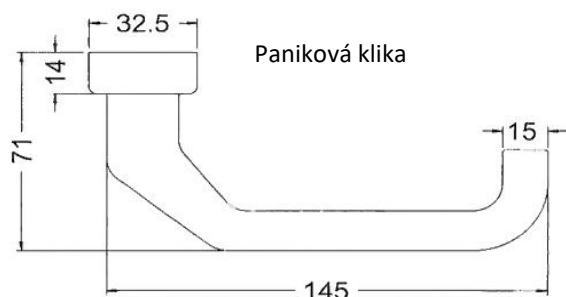

BAREVNOST

S

Dveřní klika

Jednostranná klika Schüco pro vchodové dveře. Ke klíci je možno objednat kliky Schüco a rozety dle tohoto katalogu. Nelze kombinovat s panikovou klikou.