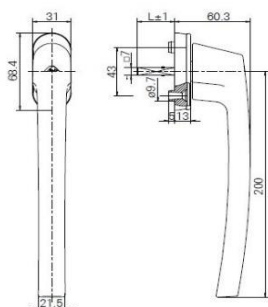

BAREVNOST

R

Jednostranná klika

Jednostranná klika k posuvným dveřím **PSK Z**.

označení typu	barevná provedení	Délka trnu (mm)	Poznámka
Z212 A10	přírodní stříbrná	43	
Z212 A20	nová stříbrná	43	
Z212 A22	titan matná	43	
Z212 A50	střední bronz	43	
Z212 A52	bronz	43	
Z212 A70	bílá	43