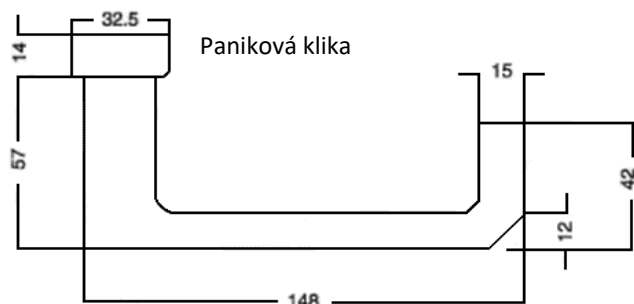

Jednostranná klika Schüco pro vchodové dveře. Ke klice je možno objednat kliky Schüco a rozety dle tohoto katalogu. Nelze kombinovat s panikovou klikou.

Klasická klika

obj. číslo	označení barvy	barevná provedení	čtyřhran
240 168	INOX	nerez	10 mm
240 152	ELOX	stříbrná	10 mm