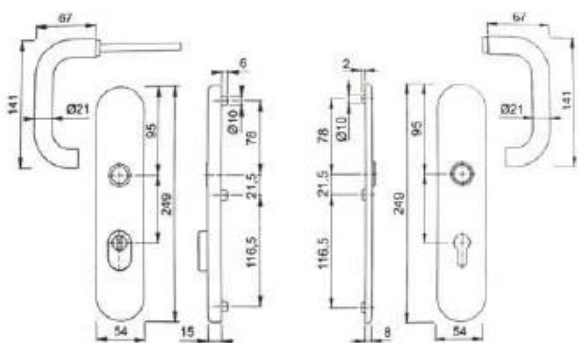

H231 F99

HOPPE

BAREVNOST

EXTERIÉR  INTERIÉR

H

typ PARIS

Sestava klika/klika pro vchodové dveře se štítkem šířky 54 mm s překrytím zámkové vložky. Vnitřní i venkovní štítek je podle provedení z mosazi, nebo z hliníku s vysokou odolností vůči vlivům životního prostředí s eloxovaným povrchem, nebo povrchem s práškovou barvou. Šrouby jsou kryty krycím štítkem. Vnitřní výztuhy jsou ze zinkované oceli.