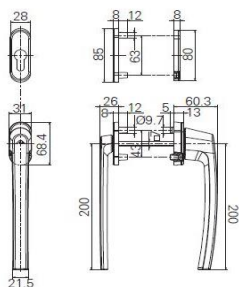

BAREVNOST

R

Oboustranná klika s rozetou

Oboustranná klika s rozetou k posuvným dveřím **PSK S, PSK Z, PSK PS**. Tato klika lze použít i pod roletu. Krytky kování k posuvným dveřím jsou pouze v barvách A10, A50, A70 !!! Bez překrytí zámkové vložky.

označení typu	barevná provedení	profilová řada			
		Brillant Design		SYNEGO	PROGRESS
		Z74 oblé		Z86	Z84
Z311 A10	přírodní stříbrná	ANO			
Z311 A50	střední bronz	Z74 ploché		ANO	ANO
Z311 A52	bronz				
Z311 A70	bílá	ANO			

* u oboustranných klik se zámkovou vložkou je při zamčení klíčem pouze znemožněno otočení kliky