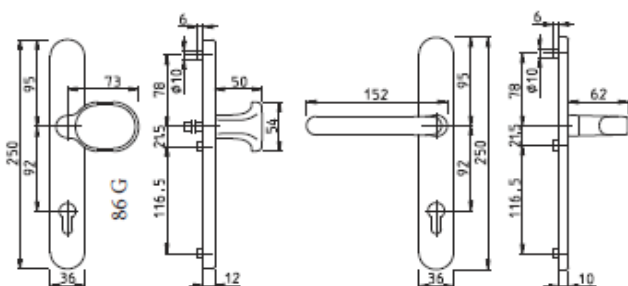

typ LUXEMBOURG

Dveřní kování s úzkým štítkem a s vratným perem bez překrytí zámkové vložky. Délka štítku: 250 mm, šířka štítku: 36 mm, tloušťka štítku: 10 mm. Vnitřní úzký štítek s klikou pevně/otočně uloženou s vodicími čepy, neviditelně přišroubovaný čtyřhranem 8 mm.