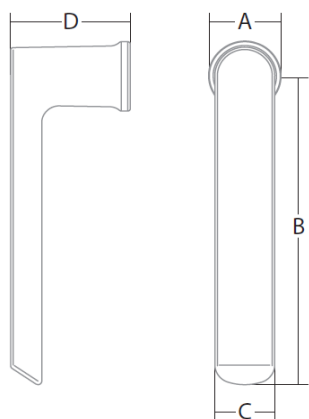

A: 29 mm
B: 125 mm
C: 21 mm
D: 57 mm

obj. číslo	označení barvy	barevná provedení
234 579	C0	ELOX
234 580	INOX	nerez

INOX

INOX - Look

ELOX

RAL 9005

RAL 9010

RAL 9016