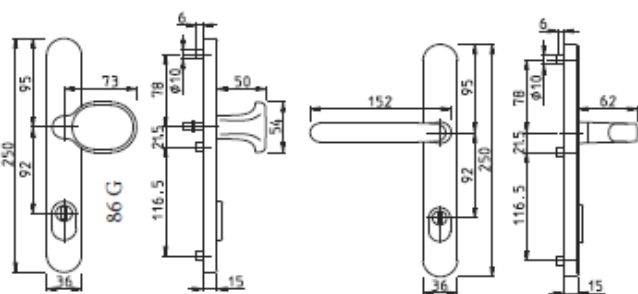

typ LUXEMBOURG

Dveřní kování s úzkým štítkem a s vratným perem s překrytím zámkové vložky. Délka štítku: 250 mm, šířka štítku: 36 mm, tloušťka štítku: 10 mm. Vnitřní úzký štítek s klikou pevně/otočně uloženou s vodicími čepy, neviditelně přišroubovaný čtyřhranem 8 mm.