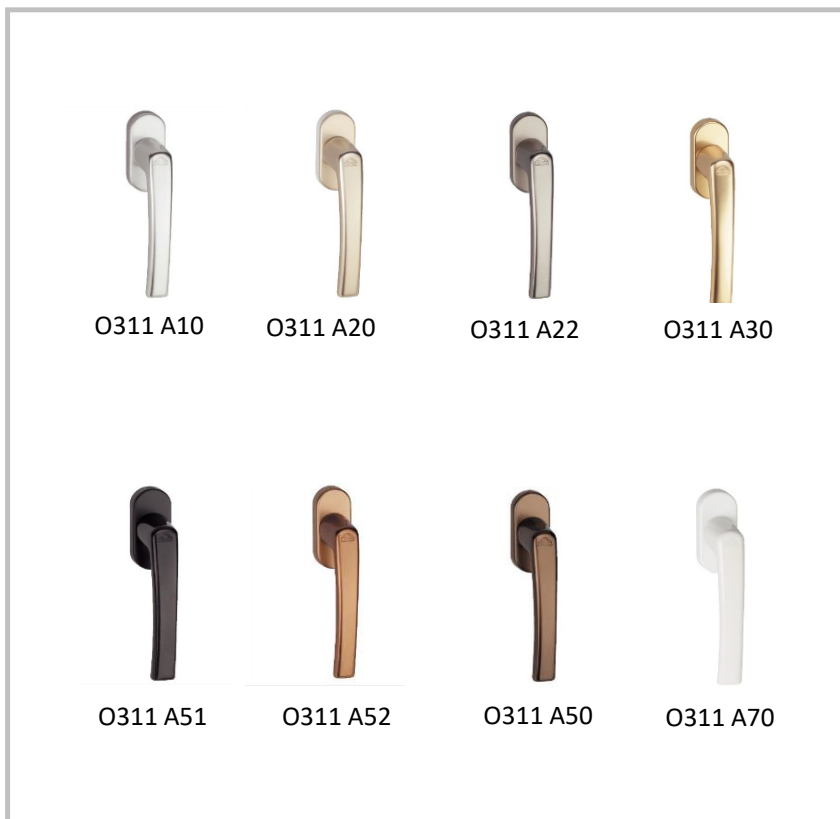

označení typu	barevná provedení	Délka trnu (mm)	Poznámka
O360 A10	přírodní stříbrná	37	
O360 A22	titan matná	32	Trn 32mm
O360 A52	bronz	37	
O360 A50	střední bronz	37	
O360 A70	bílá	37	

O350 A10

O350 A51

O350 A22

O350 A52

O350 A50

O350 A70

BAREVNOST

RotoLine

R

Klika s knoflíkem

Okenní klika s knoflíkem.

označení typu	barevná provedení	Délka trnu (mm)	Poznámka
O350 A10	přírodní stříbrná	45	
O350 A22	titan matná	45	
O350 A51	šedohnědá	45	
O350 A52	bronz	45	
O350 A50	střední bronz	45	
O350 A70	bílá	45	