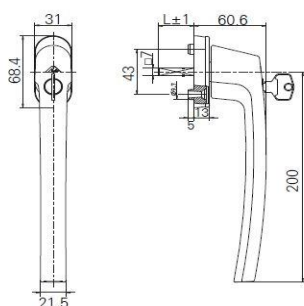

BAREVNOST

R Jednostranná uzamykatelná klika

Jednostranná uzamykatelná klika k posuvným dveřím **PSK**
Z. Pro všechny kliky je pouze jeden univerzální klíček.

označení typu	barevná provedení	Délka trnu (mm)	Poznámka
Z222 A10	přírodní stříbrná	43	
Z222 A20	nová stříbrná	43	
Z222 A22	titan matná	43	
Z222 A50	střední bronz	43	
Z222 A52	bronz	43	
Z222 A70	bílá	43