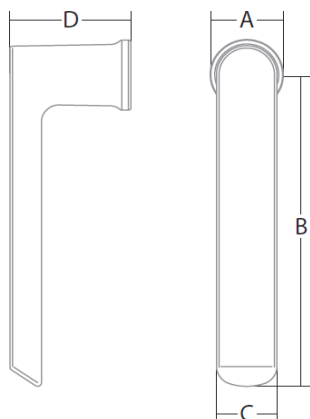

A: 48 mm
B: 250 mm
C: 24 mm
D: 74,5 mm

obj. číslo		označení barvy	barevná provedení
LS	RS		
247 695	247 696	ELOX	stříbrná
247 697	247 698	RAL 9005	černá
247 699	247 700	RAL 9010	čistě bílá
247 701	247 702	RAL 9016	dopravní bílá
247 703	247 704	INOX	nerez