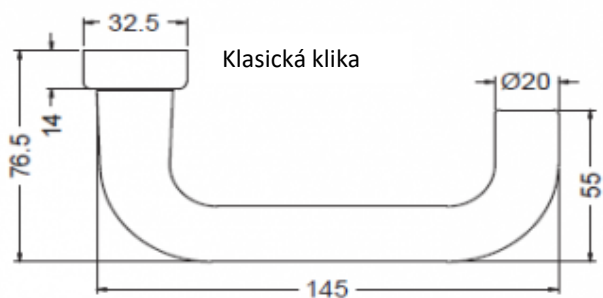

ELOX

INOX

SCHÜCO

BAREVNOST

S

Dveřní klika

Jednostranná klika Schüco pro vchodové dveře. Ke klice je možno objednat kliky Schüco a rozety dle tohoto katalogu. Nelze kombinovat s panikovou klikou.

Klasická klika