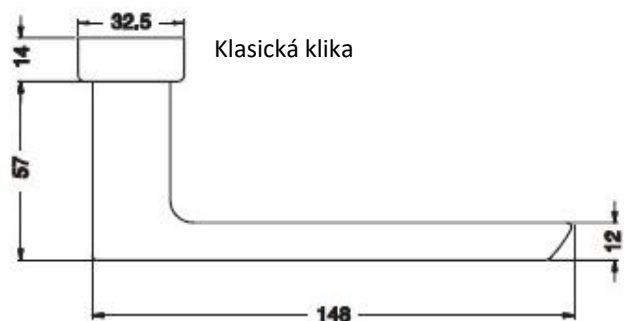

BAREVNOST

S

Dveřní klika

Jednostranná klika Schüco pro vchodové dveře. Ke klice je možno objednat kliky Schüco a rozety dle tohoto katalogu. Nelze kombinovat s panikovou klikou.