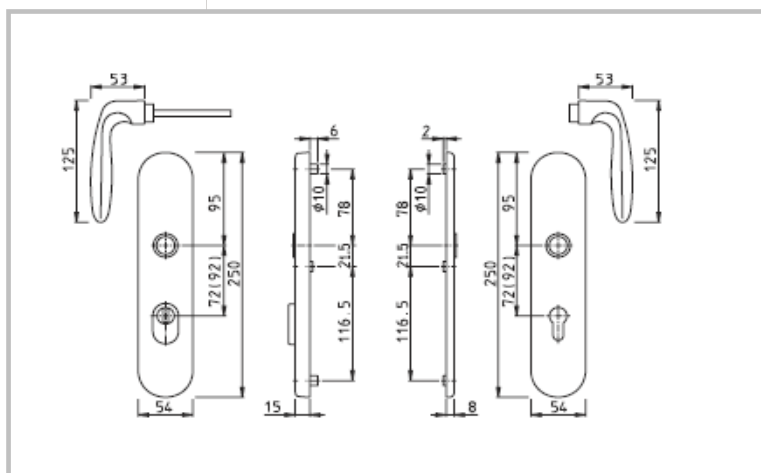

H

typ VERONA

Sestava klika/klika pro vchodové dveře se štítkem šířky 54 mm s překrytím zámkové vložky. Ocelová podkladní konstrukce ve vnějším i vnitřním štítku. Vysoce pevné, skryté, šroubové spojení. Dveřní kličky spojené profilovým čtyřhranem HOPPE (u barvy F09 - titan musí být dveřní zámek se čtyřhranem 10 mm).