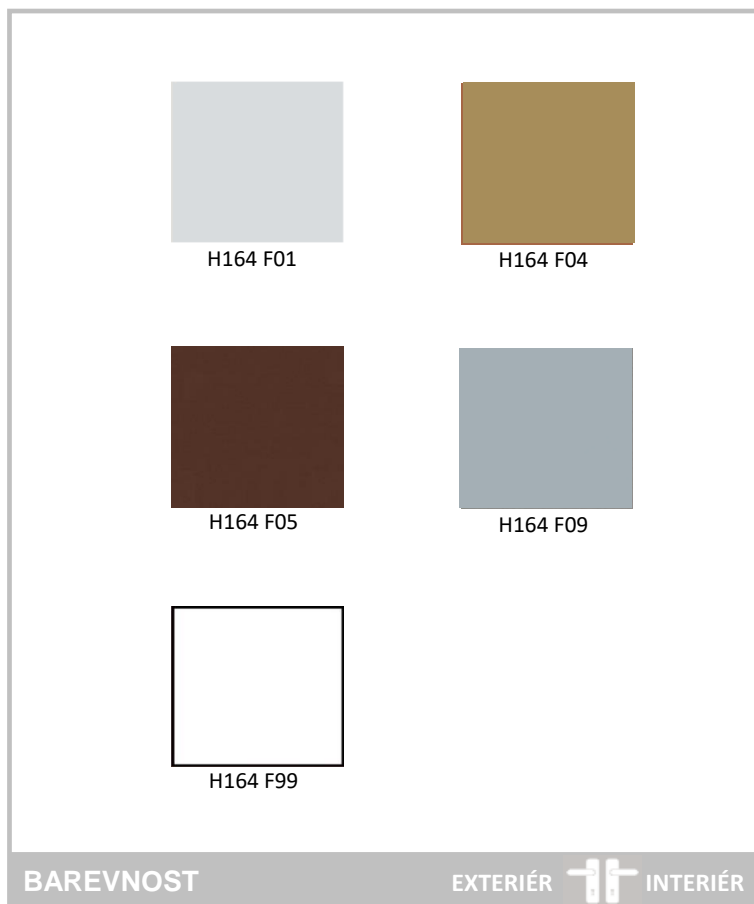

Sestava madlo/klika pro vchodové dveře se štítkem šířky 36 mm s překrytím zámkové vložky. Kliky jsou s pevným uložením s vratným párem. Vysoce pevné, skryté, šroubové spojení.

označení typu	barevná provedení	profilová řada			
		Brillant Design		SYNEGO	PROGRESS
		profil Z74 oblé	profil T94	profil Z86/T106	profil Z84/T104
H164 F01	přírodní stříbrná	NE	NE	ANO	ANO
H164 F04	bronz				
H164 F05	hnědá (F 8707)	profil Z74 ploché	NE	ANO	ANO
H164 F09	titan	NE			
H164 F99	bílá (F 9016)	NE