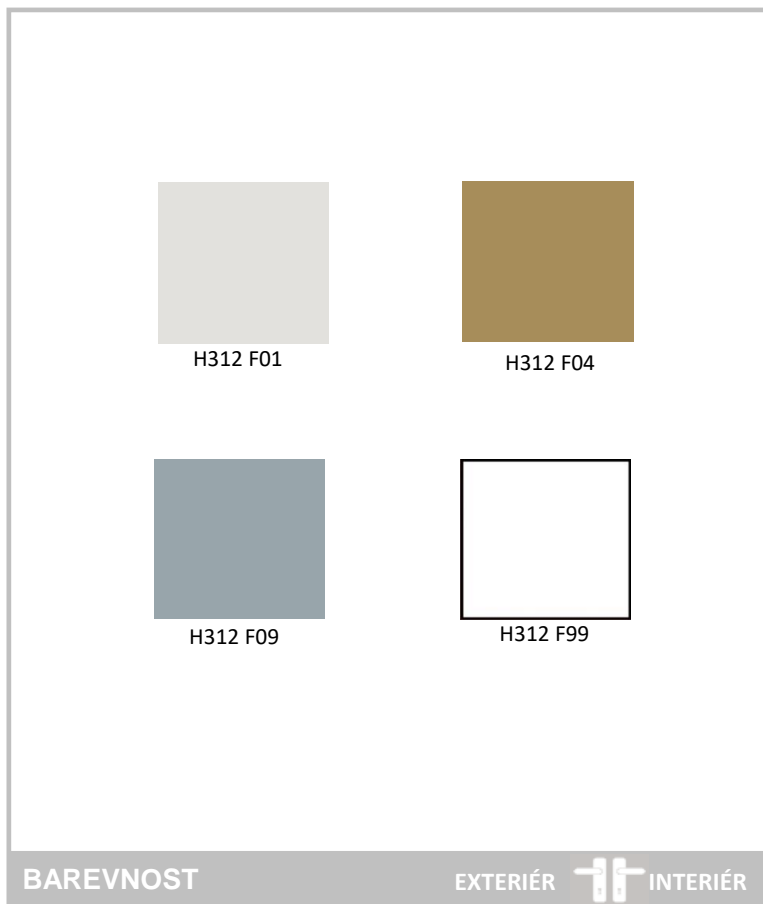

Dveřní kování s úzkým štítkem a s vratným perem s překrytím zámkové vložky. Délka štítku: 250 mm, šířka štítku: 36 mm, tloušťka štítku: 10 mm. Vnitřní úzký štítek s klikou pevně/otočně uloženou s vodicími čepy, neviditelně přišroubovaný čtyřhranem 8 mm.

označení typu	barevná provedení	profilová řada			
		Brillant Design		PROGRESS	
			dveřní Z / T		dveřní Z / T
H312 F01	přírodní stříbrná				
H312 F04	bronz				
H312 F09	titan				
H312 F99	bílá (F 9016)		ANO		ANO