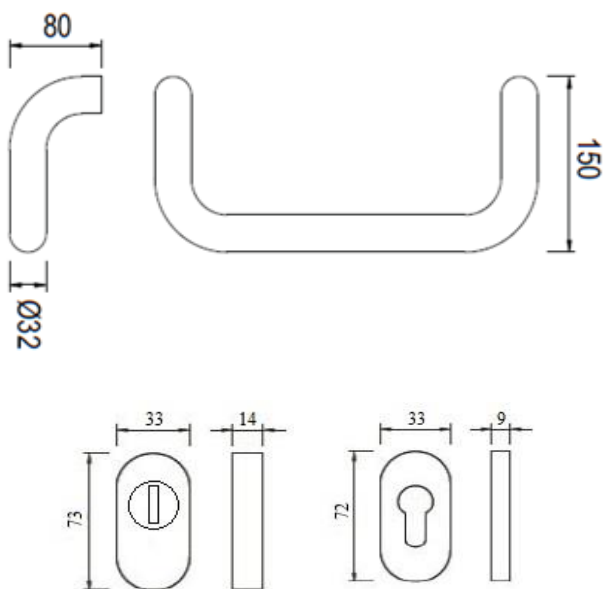

VBH

2x madlo TG10.ER.GKL 300 mm

Nerezové provedení madel. Délka madla je 382mm a rozteč jeho upevňovacích otvorů je 350mm. Tuto sestavu doporučujeme kombinovat se "zámkem s rolnou" a samozavíračem, případně s elektrickým zámkem.