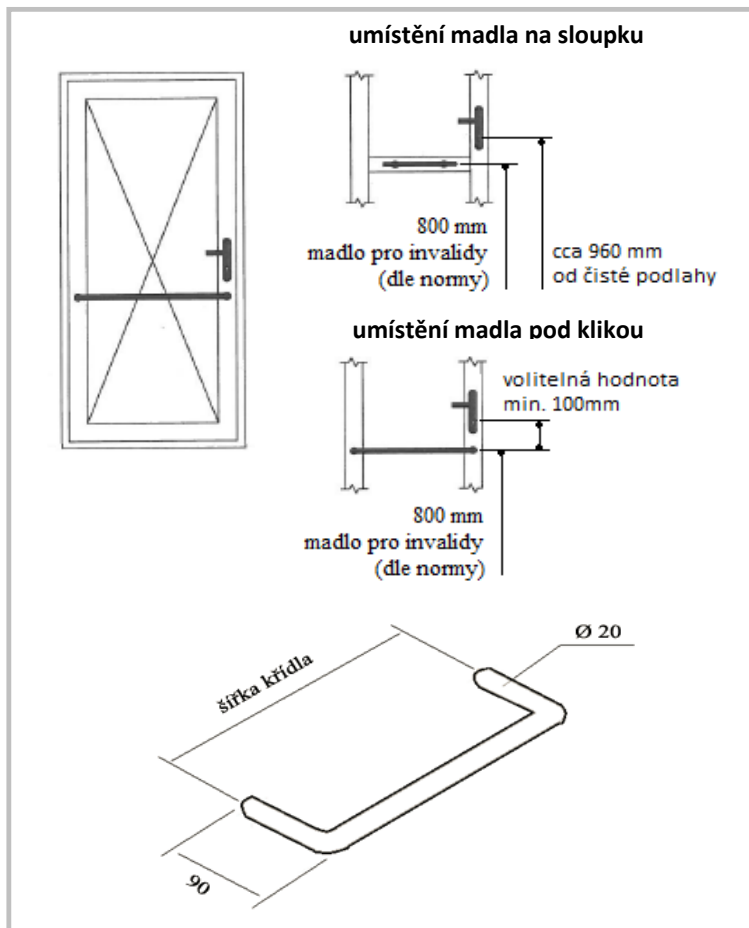

BERYL

BERYL

TYP A

Nerezové provedení oboustranného invalidního madla Beryl. Jedná se o model TYP A. Průměr trubky je 20mm, hloubka 90mm a rozteč uchycení se volí dle šířky dveří. Toto madlo lze zkombinovat s jakoukoliv sestavou od HOPPE nebo VBH (klika/klika, klika/madlo, madlo/madlo). Výška madla je v 800 mm, dle vyhlášky 369/2001 Sb.

označení typu	barevná provedení	profilová řada				
		Brillant Design			PROGRESS	
				dveřní Z / T		dveřní Z / T
AI_M_INVALID2	nerez			ANO		ANO