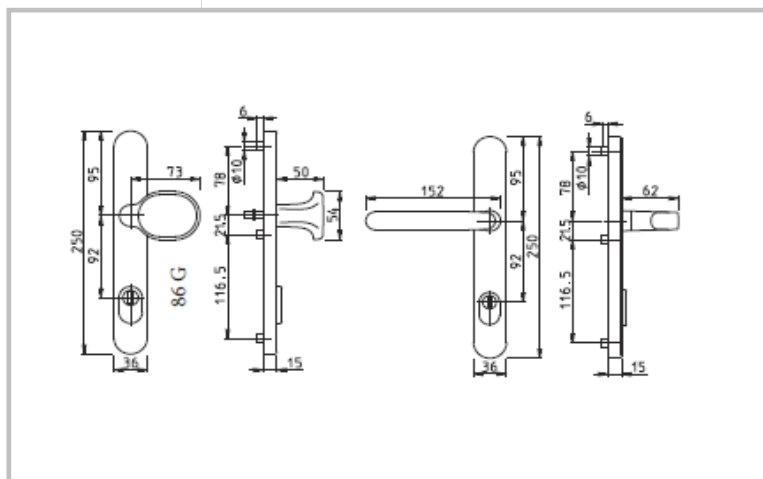

Dveřní kování s úzkým štítkem a s vratným perem s překrytím zámkové vložky. Délka štítku: 250 mm, šířka štítku: 36 mm, tloušťka štítku: 10 mm. Vnitřní úzký štítek s klikou pevně/otočně uloženou s vodicími čepy, neviditelně přišroubovaný čtyřhranem 8 mm.

označení typu	barevná provedení	profilová řada			
		Brillant Design		PROGRESS	
			dveřní Z / T		dveřní Z / T
H312 F01	přírodní stříbrná				
H312 F04	bronz				
H312 F09	titan				
H312 F99	bílá (F 9016)				
			ANO		ANO