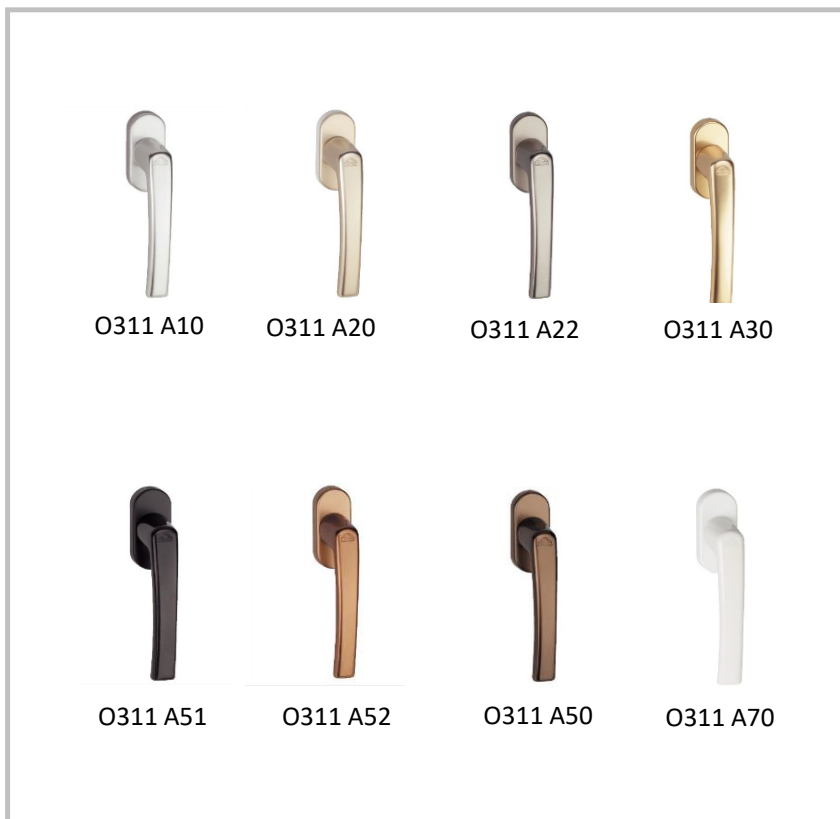

označení typu	barevná provedení	Délka trnu (mm)	Poznámka
O360 A10	přírodní stříbrná	37	
O360 A22	titan matná	32	Trn 32mm
O360 A52	bronz	37	
O360 A50	střední bronz	37	
O360 A70	bílá	37	

Rotoline

BAREVNOST

R

Klika s knoflíkem

Okenní klika s knoflíkem.

označení typu	barevná provedení	Délka trnu (mm)	Poznámka
O350 A10	přírodní stříbrná	45	
O350 A22	titan matná	45	
O350 A51	šedohnědá	45	
O350 A52	bronz	45	
O350 A50	střední bronz	45	
O350 A70	bílá	45	